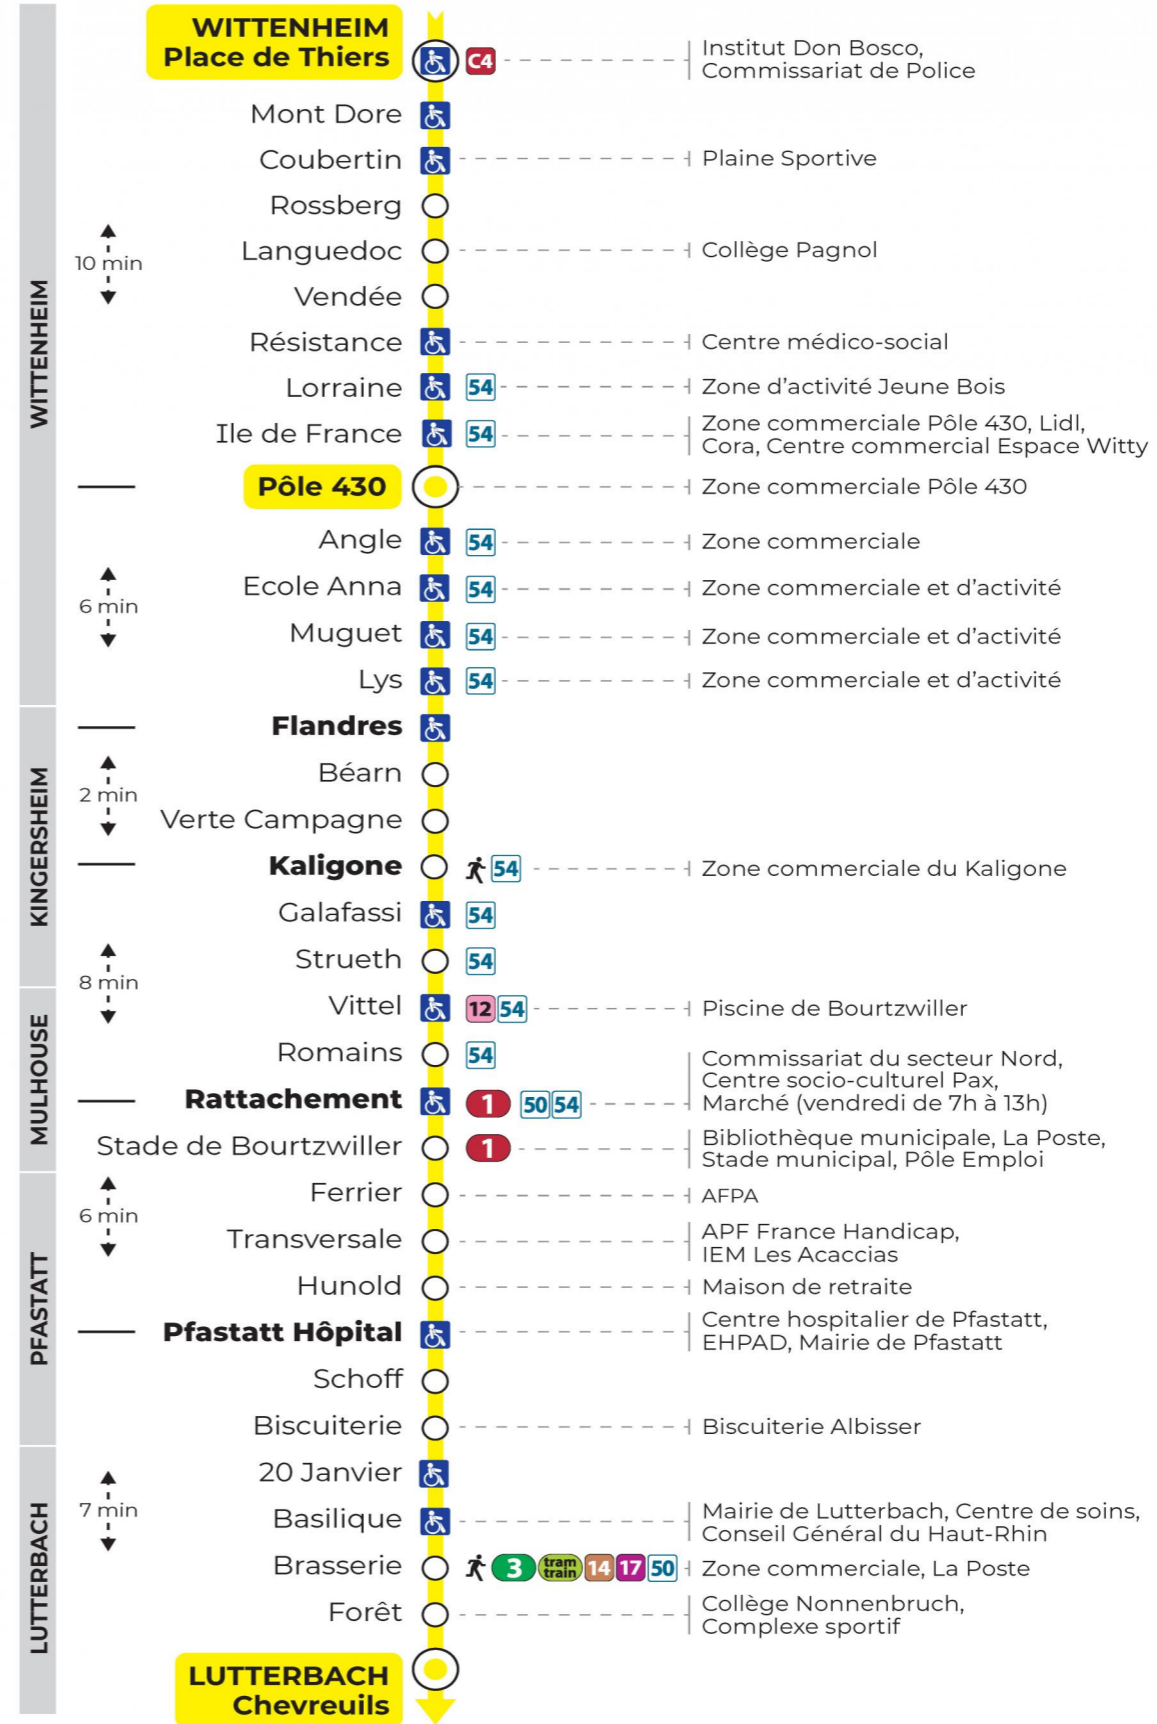

5h	6h	7h	8h	9h	10h	11h	12h	13h	14h	15h	16h	17h	18h	19h	20h	21h
59	28	00	13	28	14	36	01	01	18	30	07	00	00	08	07	33
	40	11	43		58		13	13	54		23	17	18	38	58	
		24					25	25			36	24	41			
		36					37	43			48	36				
		51					50	59				48				

**Vacances scolaires et samedi**

Schulferien und Samstag  
School holidays and Saturday

5h	6h	7h	8h	9h	10h	11h	12h	13h	14h	15h	16h	17h	18h	19h	20h	21h
58	39	19	05	33	18	03	33	17	02	29	14	00	32	37	08	34
	57		49			48			44			45			58	

**Vacances scolaires** du 10 Mai 2024 au 11 Mai 2024

Schulferien / school holidays

**Dimanche et jours fériés**

Sonntag und Feiertage  
Sunday and bank holidays

7h	8h	9h	10h	11h	12h	13h	14h	15h	16h	17h	18h	19h	20h	21h
38	38	38	38	38	38	36	36	36	36	37	37	39	58	33

**Le plus proche**  
**TABAC SCREMIN**  
174 rue d'Ensisheim  
Wittenheim

**Votre bus en direct**

Flashez ce QR-Code pour connaître le prochain passage en temps réel

SAE:814

Arrêt accessible  
 Correspondance bus / tram à proximité