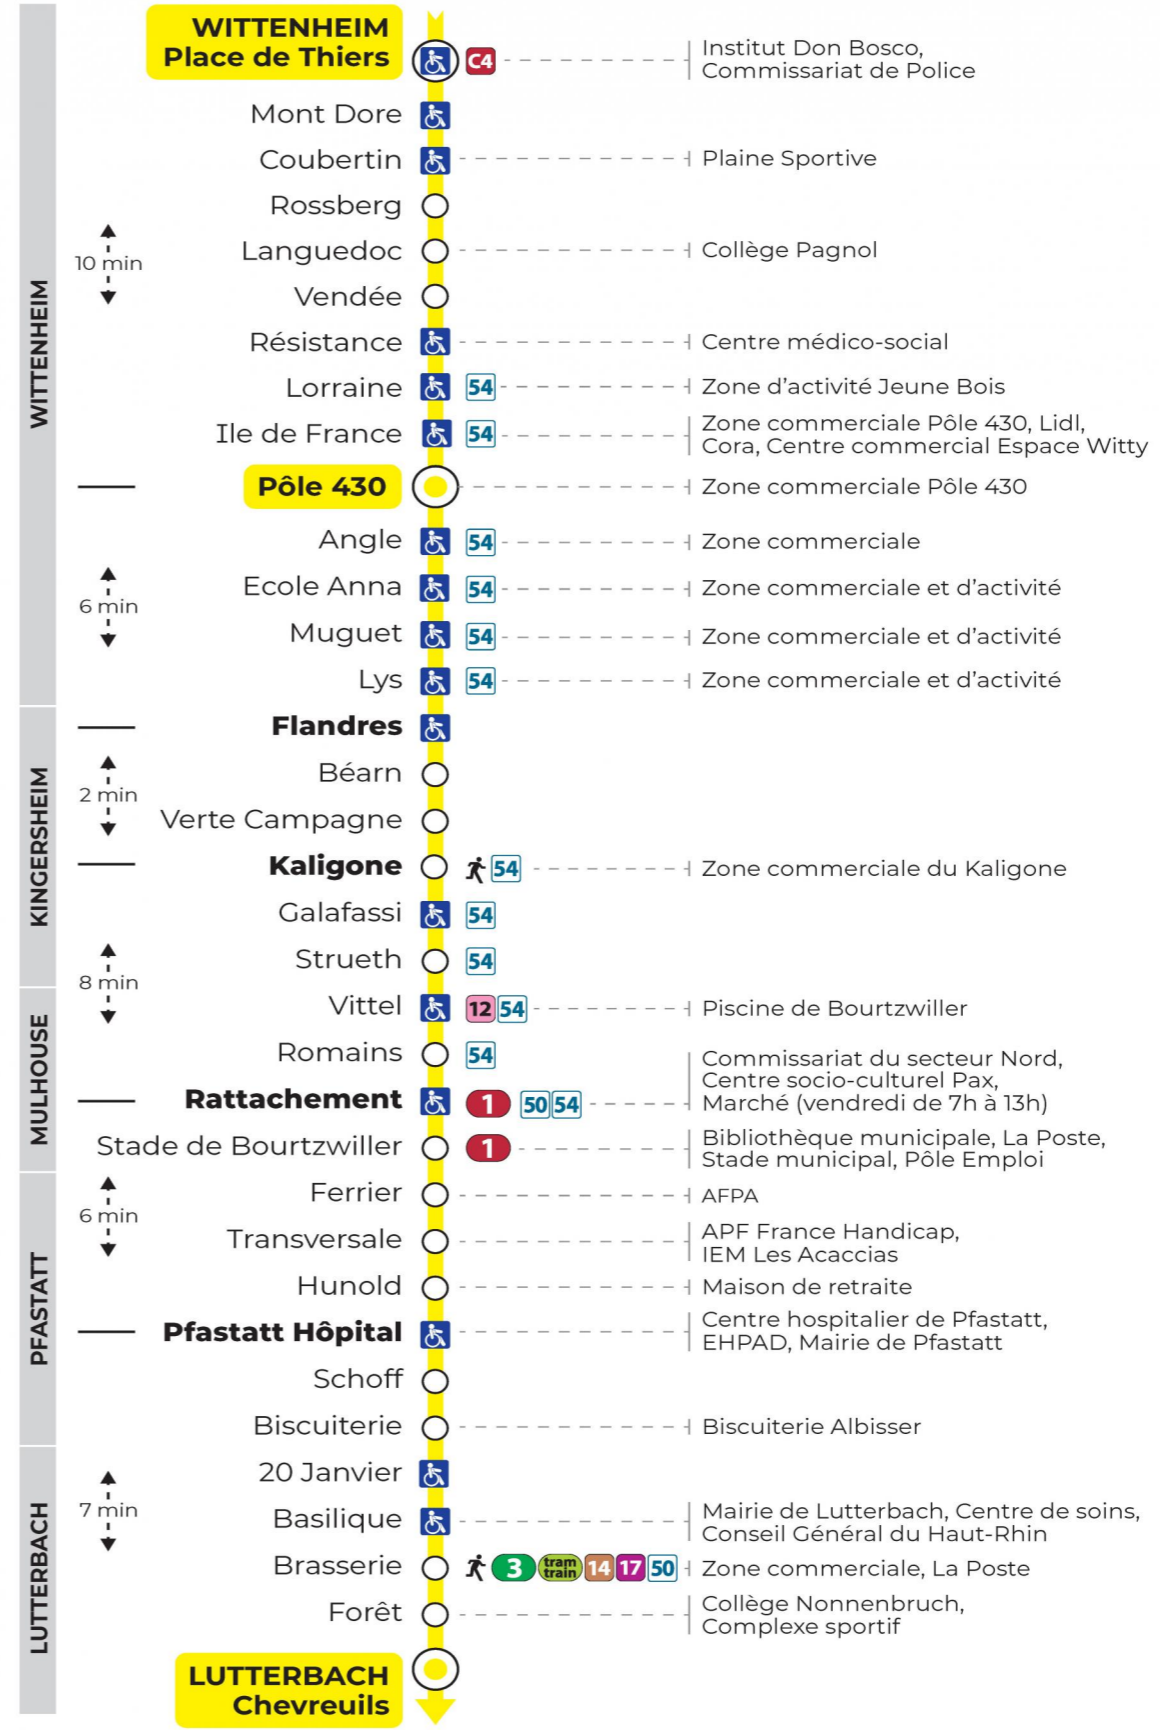

5h	6h	7h	8h	9h	10h	11h	12h	13h	14h	15h	16h	17h	18h	19h	20h	21h
58	27	10	12	27	13	35	00	00	17	29	06	16	17	07	06	32
	39	23	42		57		12	12	53		22	23	40	37	57	
	59	35					24	24			35	35				
		50					36	42			47	47				
							49	58			59	59				

Vacances scolaires et samedi

Schulferien und Samstag
School holidays and Saturday

5h	6h	7h	8h	9h	10h	11h	12h	13h	14h	15h	16h	17h	18h	19h	20h	21h
57	38	18	04	32	17	02	32	16	01	28	13	44	31	36	07	33
	56		48		47				43		59				57	

Vacances scolaires du 10 Mai 2024 au 11 Mai 2024

Schulferien / school holidays

Dimanche et jours fériés

Sonntag und Feiertage
Sunday and bank holidays

7h	8h	9h	10h	11h	12h	13h	14h	15h	16h	17h	18h	19h	20h	21h
37	37	37	37	37	37	35	35	35	35	36	36	38	57	32

Le plus proche
TABAC SCREMIN
174 rue d'Ensisheim
Wittenheim

Votre bus en direct

Flashez ce QR-Code pour connaître le prochain passage en temps réel

SAE:5131

Arrêt accessible
 Correspondance bus / tram à proximité