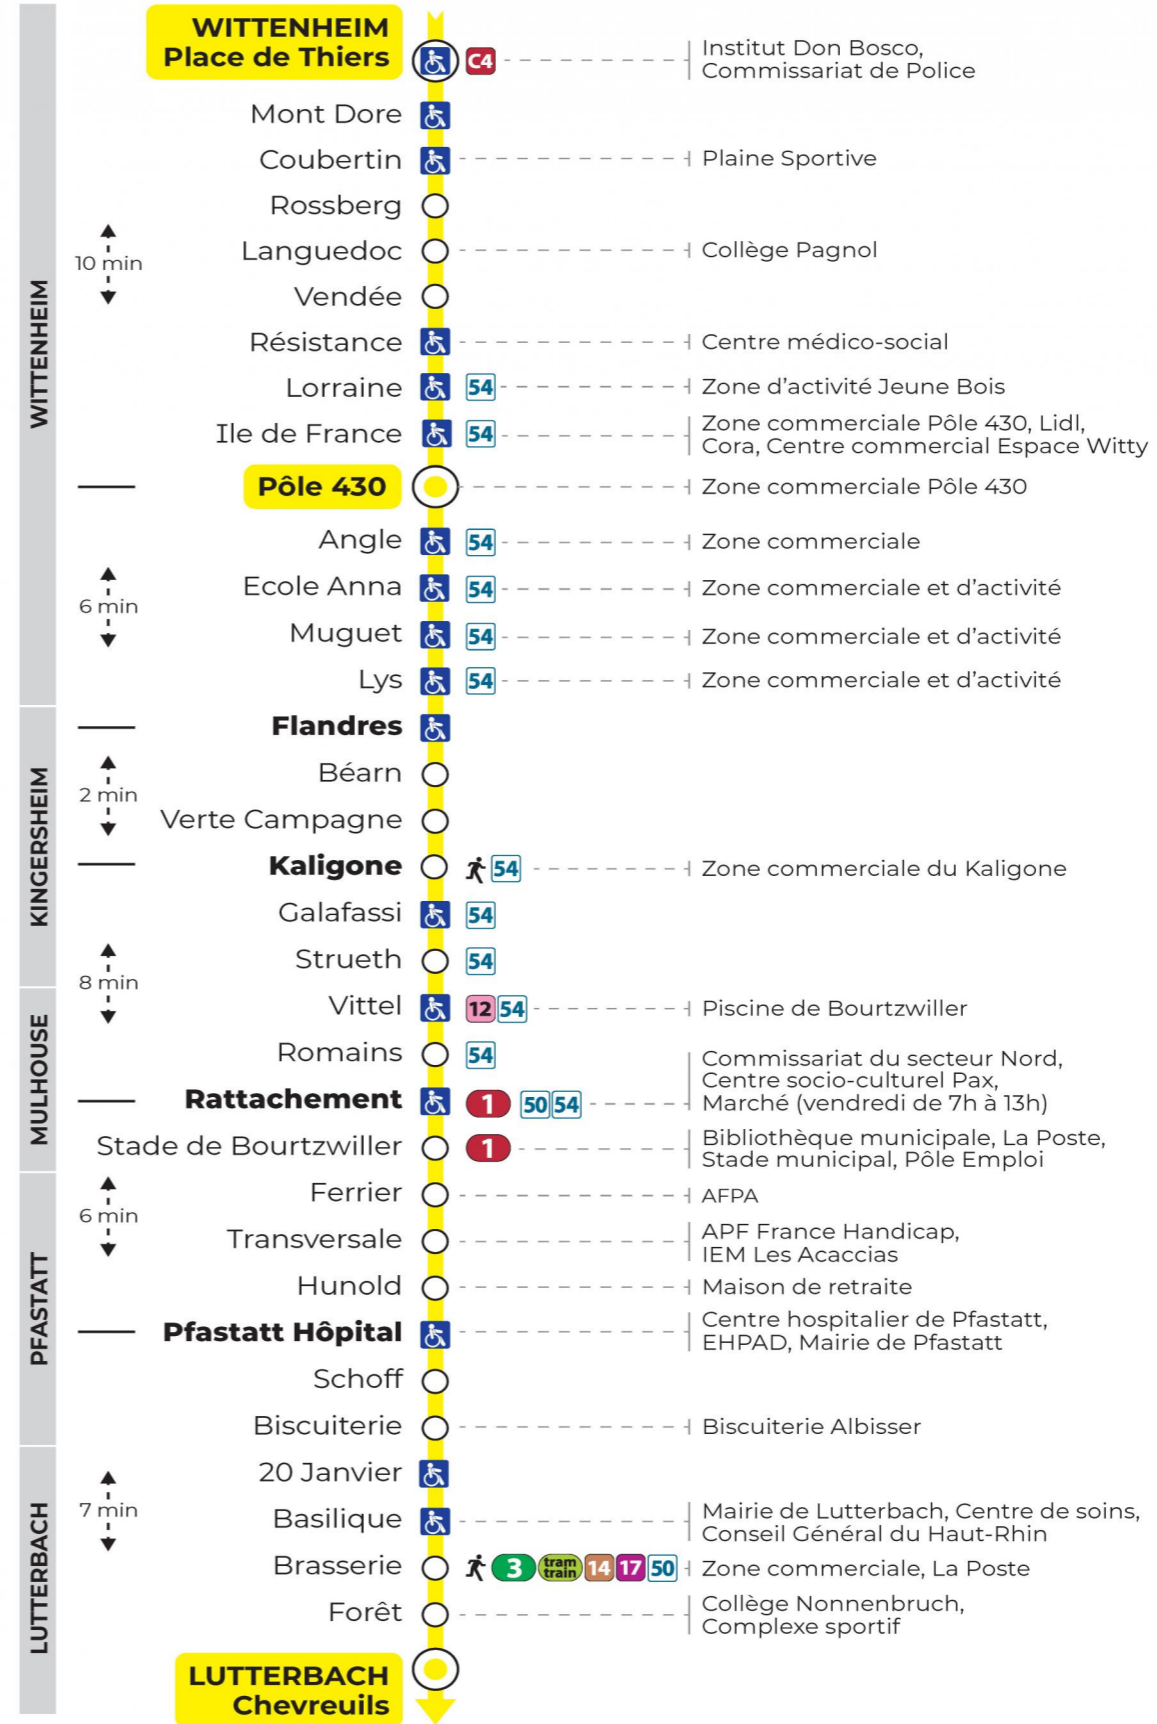

5h	6h	7h	8h	9h	10h	11h	12h	13h	14h	15h	16h	17h	18h	19h	20h	21h
55	24	06	09	24	10	32	09	09	14	26	03	12	14	04	03	29
	36	19	39		54	57	21	21	50		18	20	37	34	54	
	55	31					33	39			31	32				
		46					46	55			43	44				
							57				55	56				

Vacances scolaires et samedi

Schulferien und Samstag
School holidays and Saturday

5h	6h	7h	8h	9h	10h	11h	12h	13h	14h	15h	16h	17h	18h	19h	20h	21h
54	35	15	01	29	14	44	29	12	39	24	09	40	28	33	04	30
	53		45		59			57			55				54	

Vacances scolaires du 10 Mai 2024 au 11 Mai 2024

Schulferien / school holidays

Dimanche et jours fériés

Sonntag und Feiertage
Sunday and bank holidays

7h	8h	9h	10h	11h	12h	13h	14h	15h	16h	17h	18h	19h	20h	21h
34	34	34	34	34	34	32	32	32	32	33	33	35	54	29

Le plus proche
TABAC SCREMIN
174 rue d'Ensisheim
Wittenheim

Votre bus en direct

Flashez ce QR-Code pour connaître le prochain passage en temps réel

SAE:2042

Arrêt accessible
 Correspondance bus / tram à proximité