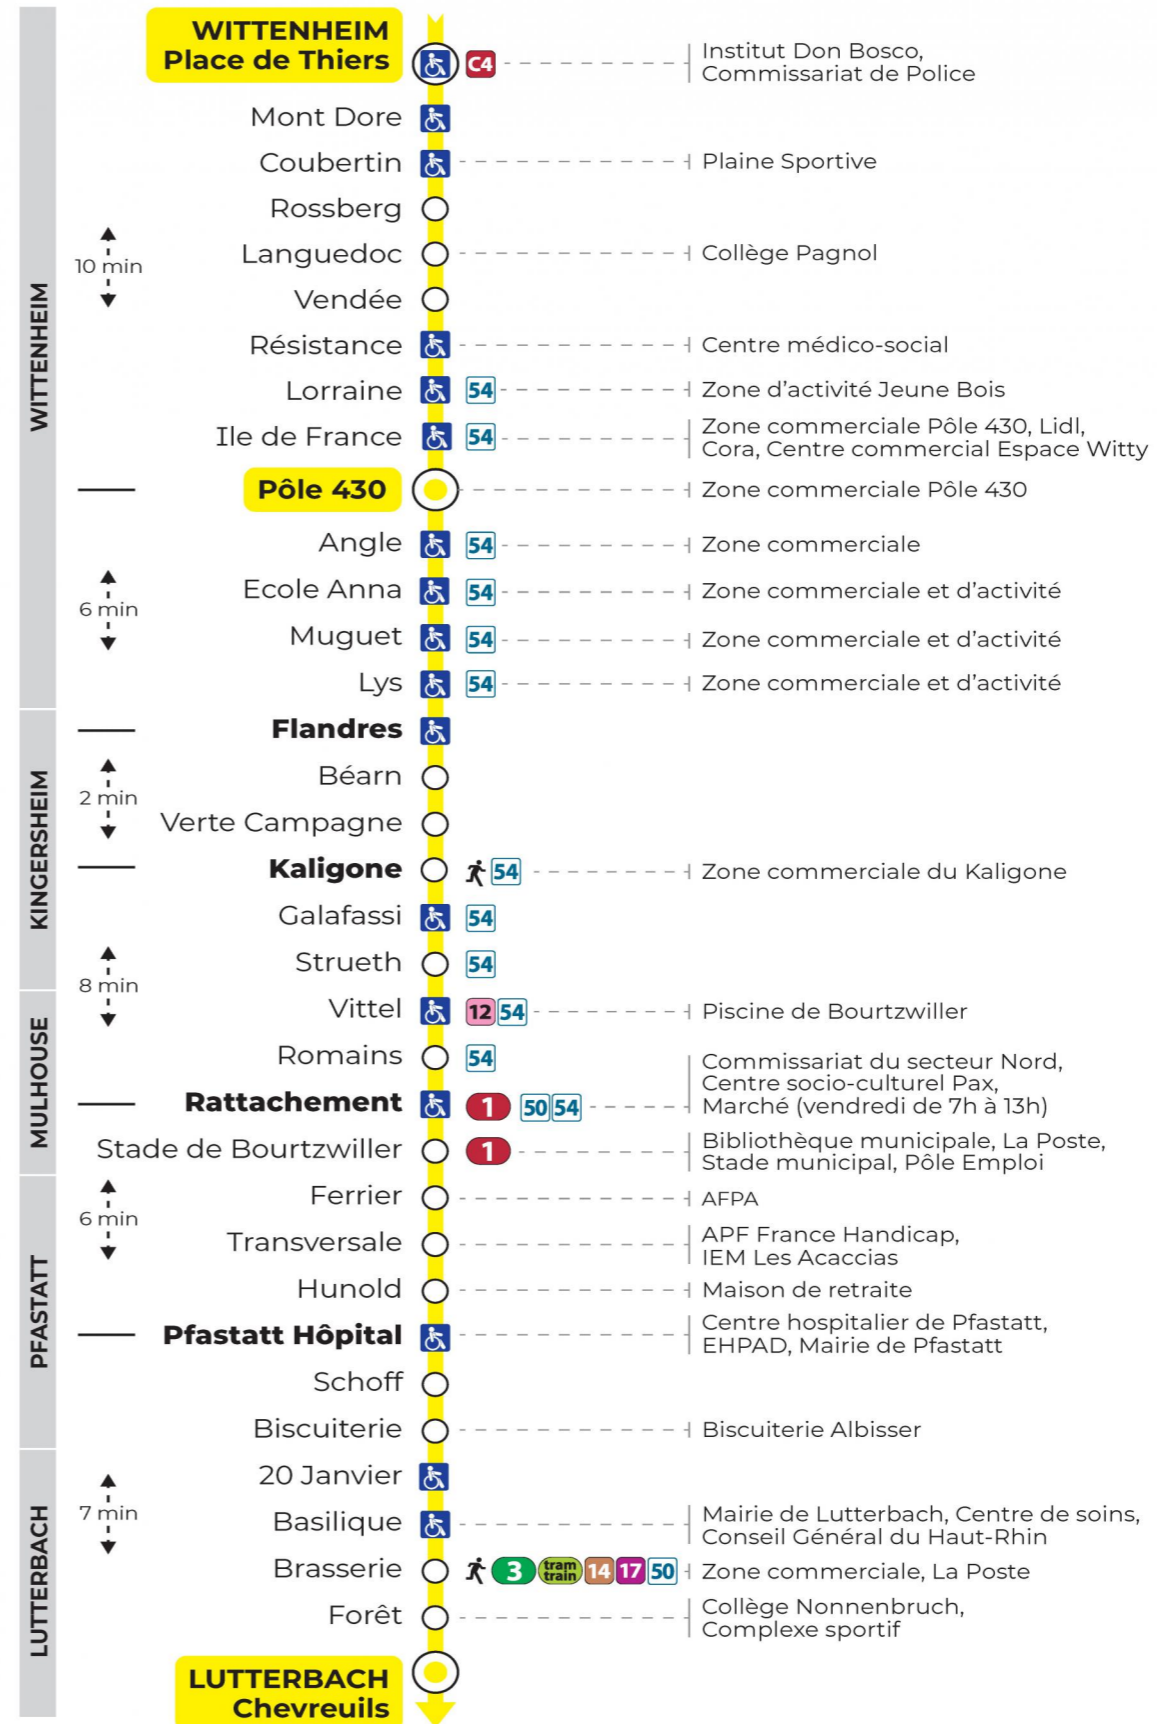

5h	6h	7h	8h	9h	10h	11h	12h	13h	14h	15h	16h	17h	18h	19h	20h	21h
54	23	05	08	23	09	31	08	08	13	25	02	11	13	03	02	28
	35	18	38		53	56	20	20	49		17	19	36	33	53	
	54	30					32	38			30	31				
		45					45	54			42	43				
							56				54	55				

Vacances scolaires et samedi

Schulferien und Samstag
School holidays and Saturday

5h	6h	7h	8h	9h	10h	11h	12h	13h	14h	15h	16h	17h	18h	19h	20h	21h
53	34	14	00	28	13	43	28	11	38	23	08	39	27	32	03	29
	52		44	58				56			54				53	

Vacances scolaires

Schulferien / school holidays

du 10 Mai 2024 au 11 Mai 2024

Dimanche et jours fériés

Sonntag und Feiertage
Sunday and bank holidays

7h	8h	9h	10h	11h	12h	13h	14h	15h	16h	17h	18h	19h	20h	21h
33	33	33	33	33	33	31	31	31	31	32	32	34	53	28

Le plus proche
TABAC SCREMIN
174 rue d'Ensisheim
Wittenheim

Votre bus en direct

Flashez ce QR-Code pour connaître le prochain passage en temps réel

SAE:2031

Arrêt accessible
 Correspondance bus / tram à proximité