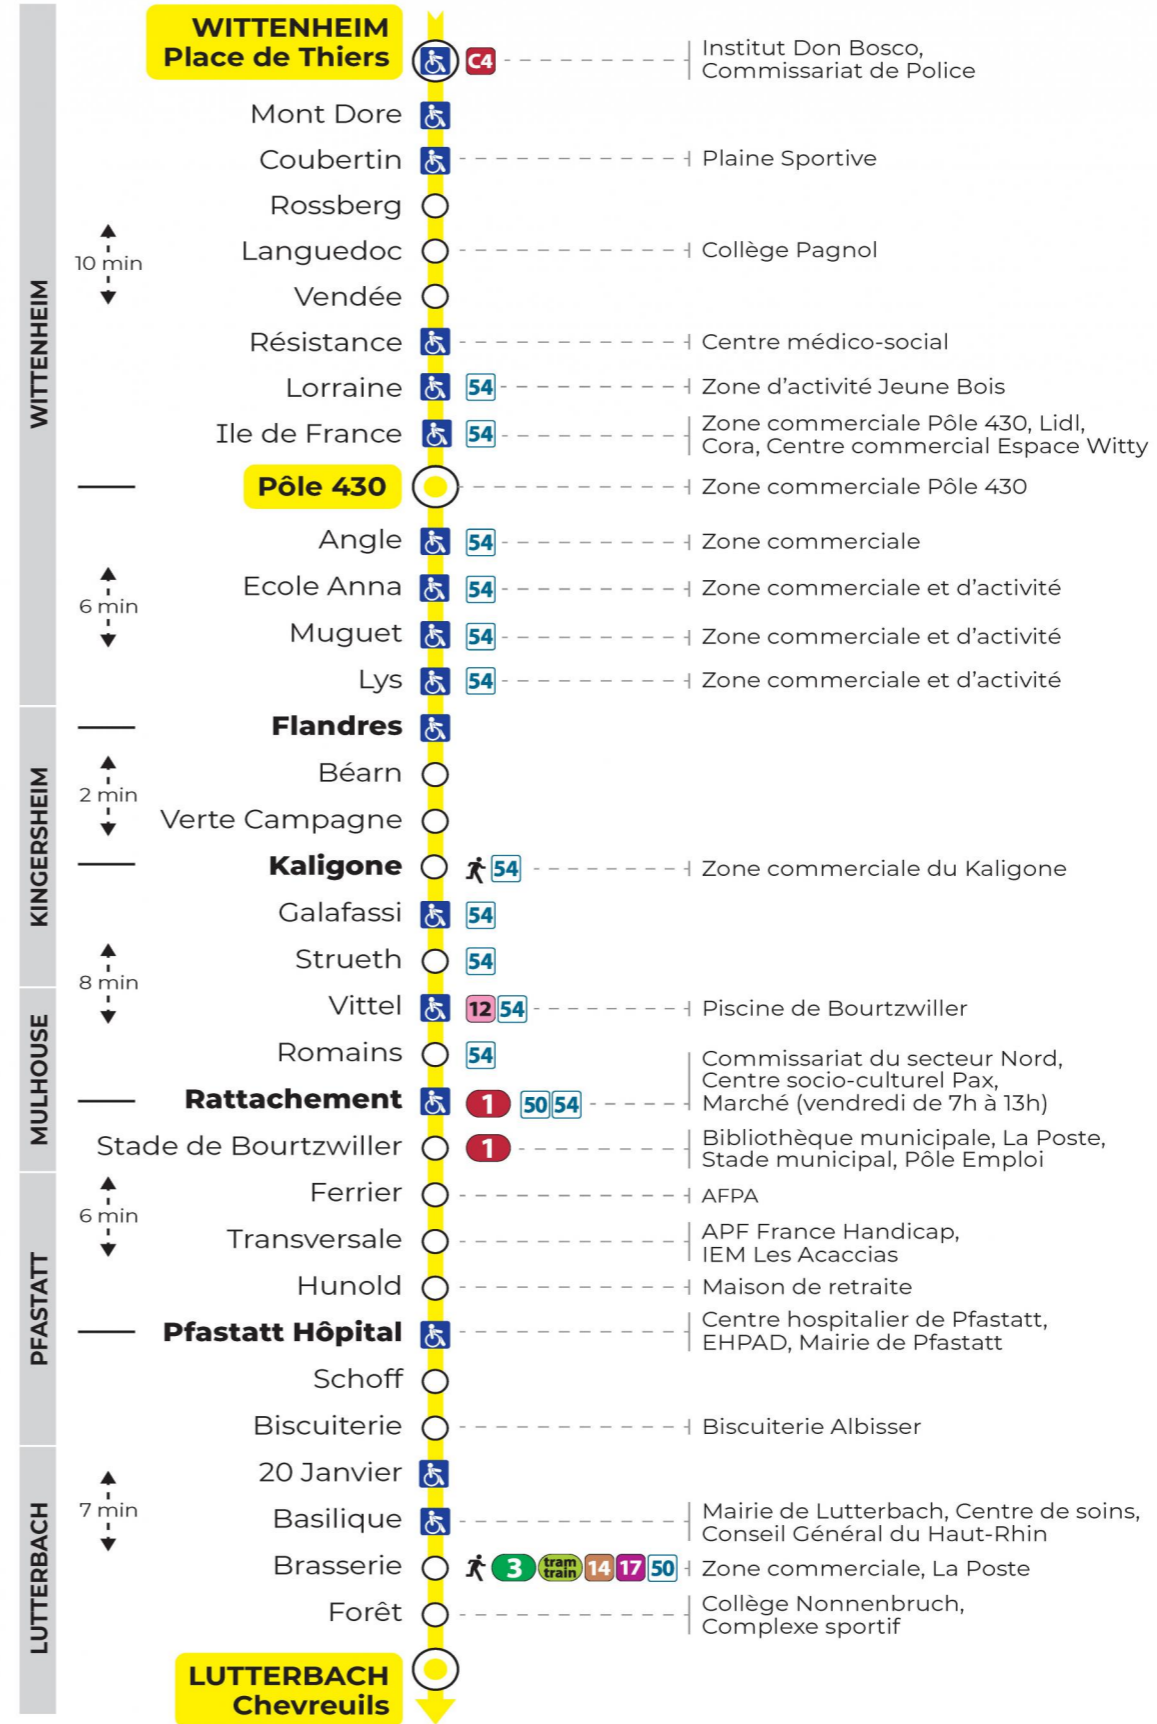

8 arrêt PLACE DE THIERS direction CHEVREUILS

Valables du 19 avril au 7 mai 2024 inclus

Gültig vom 19. April bis zum 7. Mai 2024
Valid from April 19 to May 7, 2024

Lundi à vendredi en période scolaire

Montag bis Freitag während der Schulzeit
Monday to Friday in school period

Vacances scolaires et samedi

Schulferien und Samstag
School holidays and Saturday

5h	6h	7h	8h	9h	10h	11h	12h	13h	14h	15h	16h	17h	18h	19h	20h	21h
52	33	13	43	27	12	42	27	10	37	22	07	38	26	31	02	28
	51	59			57			55			53				52	

Vacances scolaires du 10 Mai 2024 au 11 Mai 2024

Schulferien / school holidays

Dimanche et jours fériés

Sonntag und Feiertage
Sunday and bank holidays

7h	8h	9h	10h	11h	12h	13h	14h	15h	16h	17h	18h	19h	20h	21h
32	32	32	32	32	32	30	30	30	30	31	31	33	52	27

Le plus proche
TABAC SCREMIN
174 rue d'Ensisheim
Wittenheim

Votre bus en direct
Flashez ce QR-Code pour connaître le prochain passage en temps réel

SAE:2052

Arrêt accessible
 Correspondance bus / tram à proximité