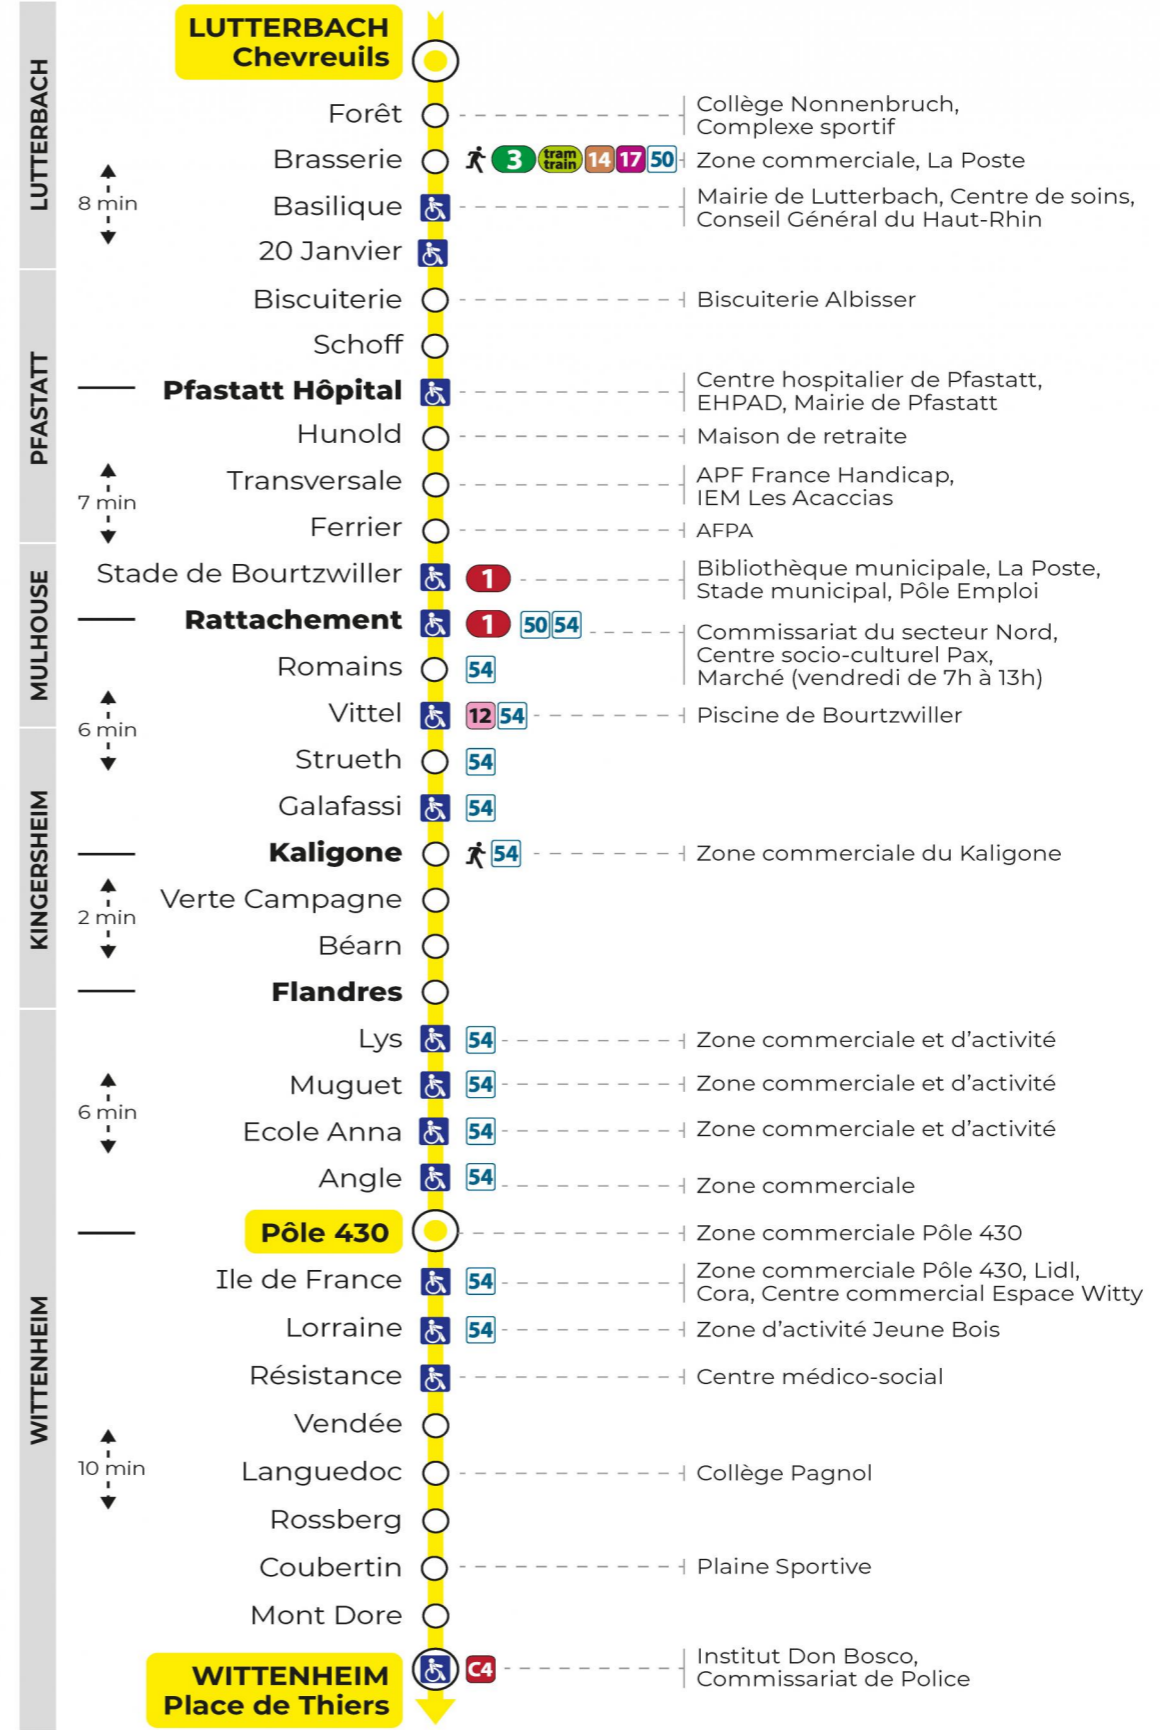

# 8 arrêt MONT DORE direction PLACE DE THIERS

## Vacances scolaires

Schulferien / school holidays

du 22 Avr 2024 au 04 Mai 2024  
du 10 Mai 2024 au 11 Mai 2024

## Dimanche et jours fériés

Sonntag und Feiertage  
Sunday and bank holidays

8h	9h	10h	11h	12h	13h	14h	15h	16h	17h	18h	19h	20h	21h
13	15	15	15	15	15	15	15	15	15	15	15	17	13

**Le plus proche**  
**TABAC SCREMIN**  
174 rue d'Ensisheim  
Wittenheim

**Votre bus en direct**

Flashez ce QR-Code pour connaître le prochain passage en temps réel

SAE:2032

Arrêt accessible  
 Correspondance bus / tram à proximité

(DCM - septembre 2023)