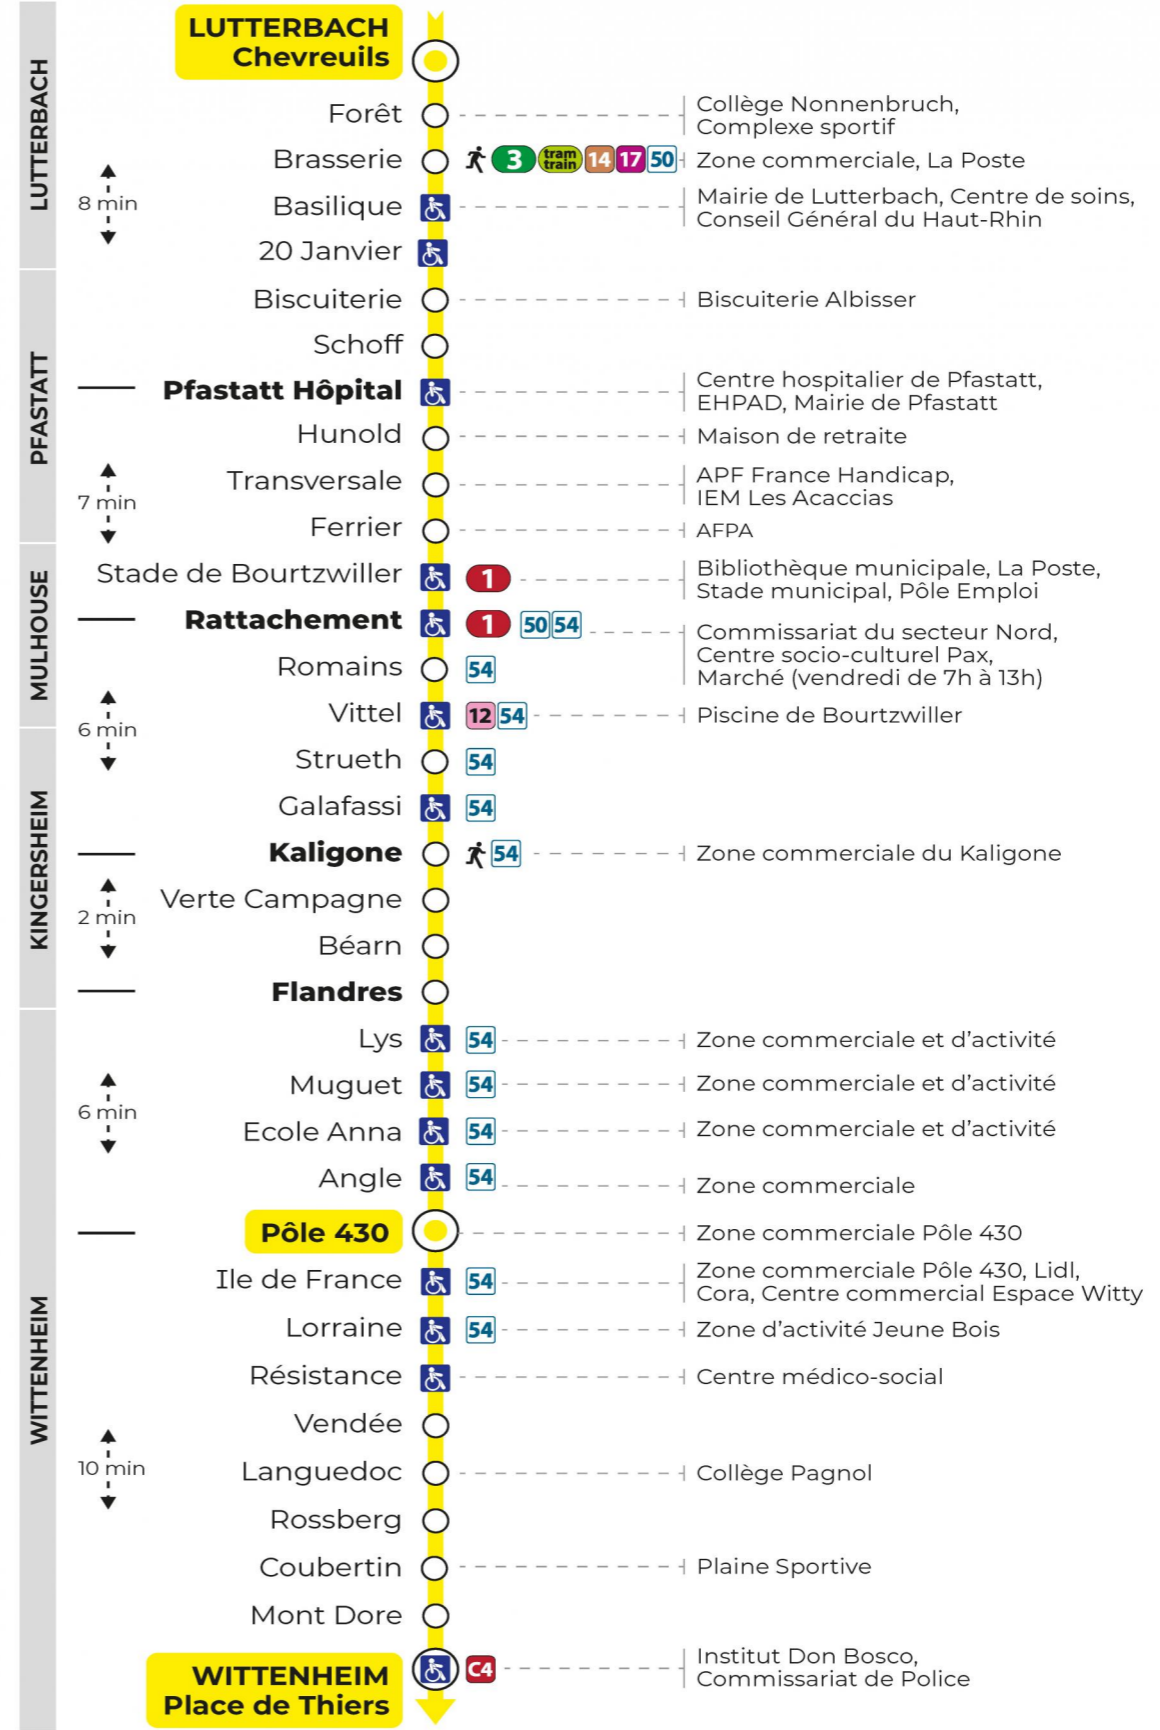

8 arrêt ROSSBERG direction PLACE DE THIERS

Valables du 19 avril au 7 mai 2024 inclus

Gültig vom 19. April bis zum 7. Mai 2024
Valid from April 19 to May 7, 2024

Lundi à vendredi en période scolaire

Montag bis Freitag während der Schulzeit
Monday to Friday in school period

Vacances scolaires et samedi

Schulferien und Samstag
School holidays and Saturday

5h	6h	7h	8h	9h	10h	11h	12h	13h	14h	15h	16h	17h	18h	19h	20h	21h
43	13	02	12	38	22	09	38	24	10	42	27	05	32	12	14	13
	42	50	52			54			56			49		49		

Vacances scolaires

Schulferien / school holidays

du 10 Mai 2024 au 11 Mai 2024

Dimanche et jours fériés

Sonntag und Feiertage
Sunday and bank holidays

8h	9h	10h	11h	12h	13h	14h	15h	16h	17h	18h	19h	20h	21h
12	14	14	14	14	14	14	14	14	14	14	14	16	12

Le plus proche
TABAC SCREMIN
174 rue d'Ensisheim
Wittenheim

Votre bus en direct

Flashez ce QR-Code pour connaître le prochain passage en temps réel

Arrêt accessible
 Correspondance bus / tram à proximité