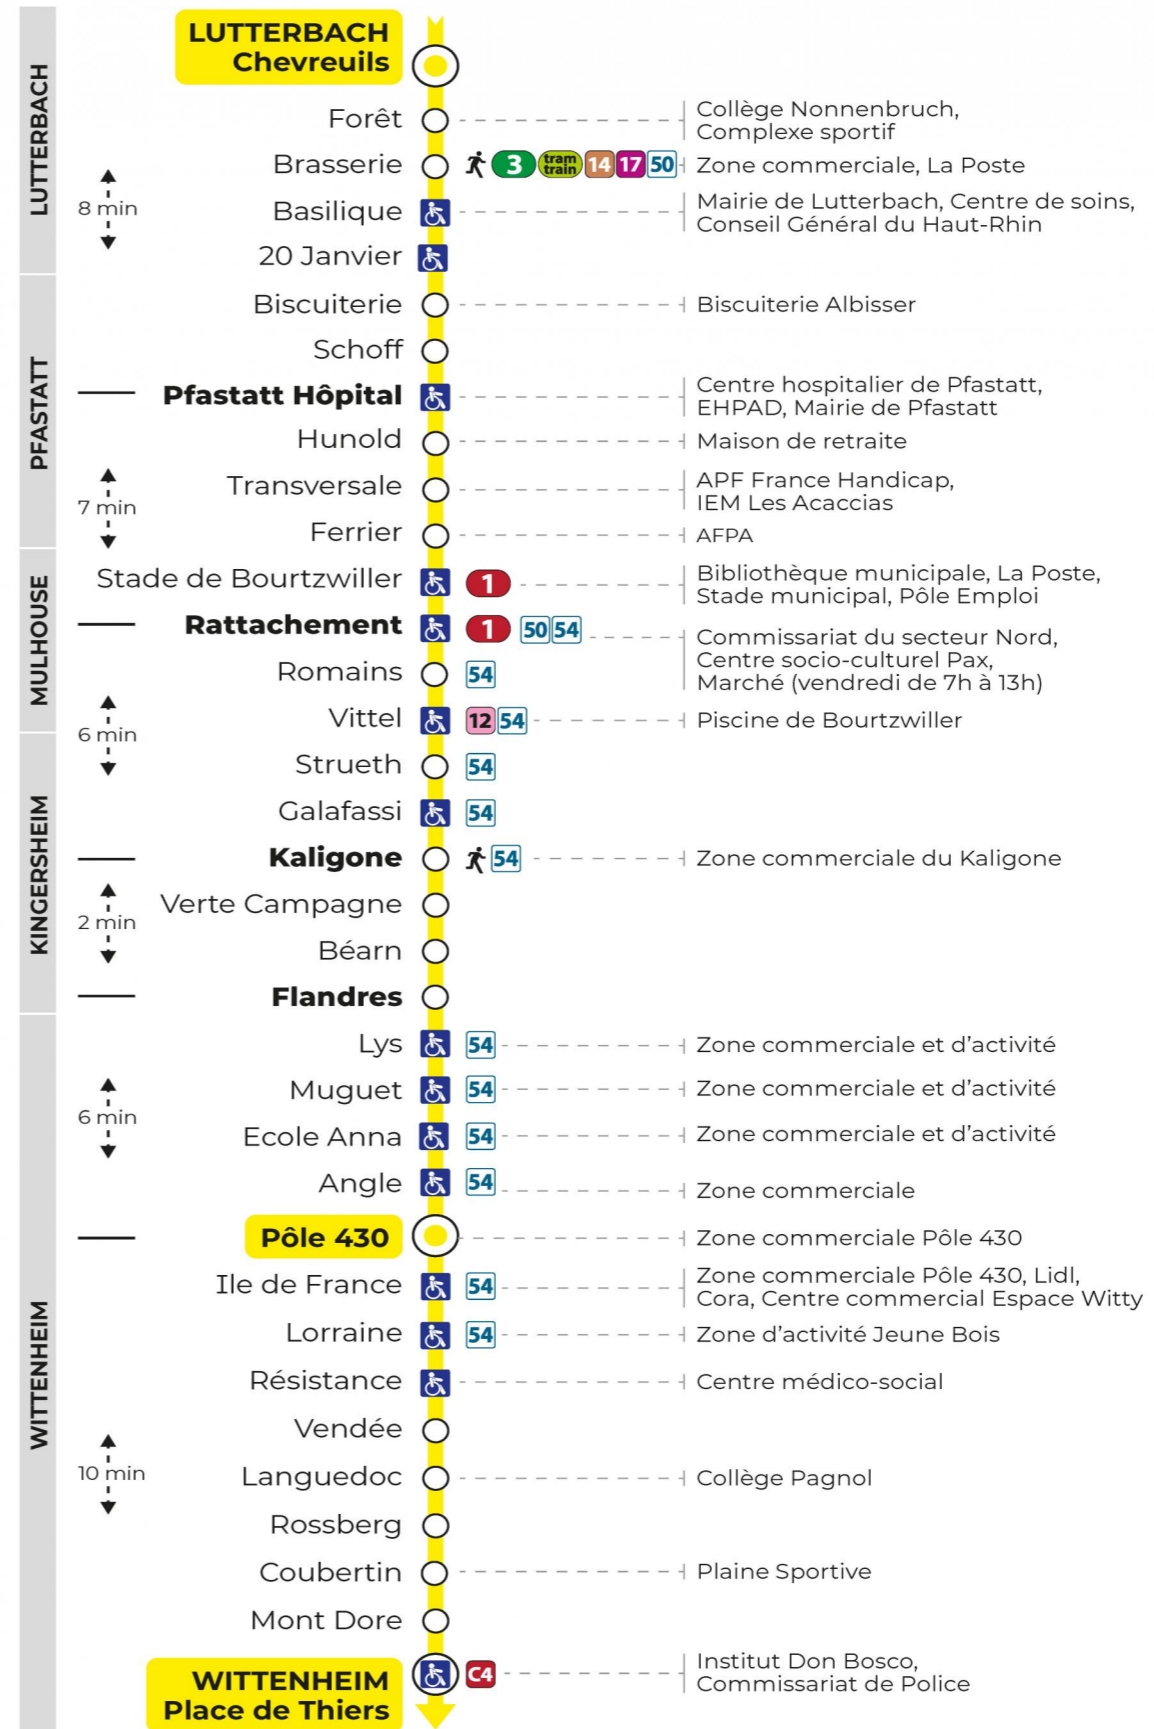

5h	6h	7h	8h	9h	10h	11h	12h	13h	14h	15h	16h	17h	18h	19h	20h	21h
41	03	02	03	39	24	09	16	04	23	00	13	03	07	05	15	12
	33	14	20			53	30	16		37	25	19	19	19		
		31	55				41	29		56	37	31	37	39		
		42					53	41			50	43	49			
		52						53				55				

Vacances scolaires et samedi

Schulferien und Samstag
School holidays and Saturday

5h	6h	7h	8h	9h	10h	11h	12h	13h	14h	15h	16h	17h	18h	19h	20h	21h
41	11	00	10	36	20	07	36	22	08	40	25	03	30	10	12	11
	40	48	50			52			54			47		47		

Vacances scolaires du 10 Mai 2024 au 11 Mai 2024

Schulferien / school holidays

Dimanche et jours fériés

Sonntag und Feiertage
Sunday and bank holidays

8h	9h	10h	11h	12h	13h	14h	15h	16h	17h	18h	19h	20h	21h
10	12	12	12	12	12	12	12	12	12	12	12	14	10

Le plus proche
TABAC SCREMIN
174 rue d'Ensisheim
Wittenheim

Votre bus en direct

Flashez ce QR-Code pour connaître le prochain passage en temps réel

SAE:354

Arrêt accessible
 Correspondance bus / tram à proximité