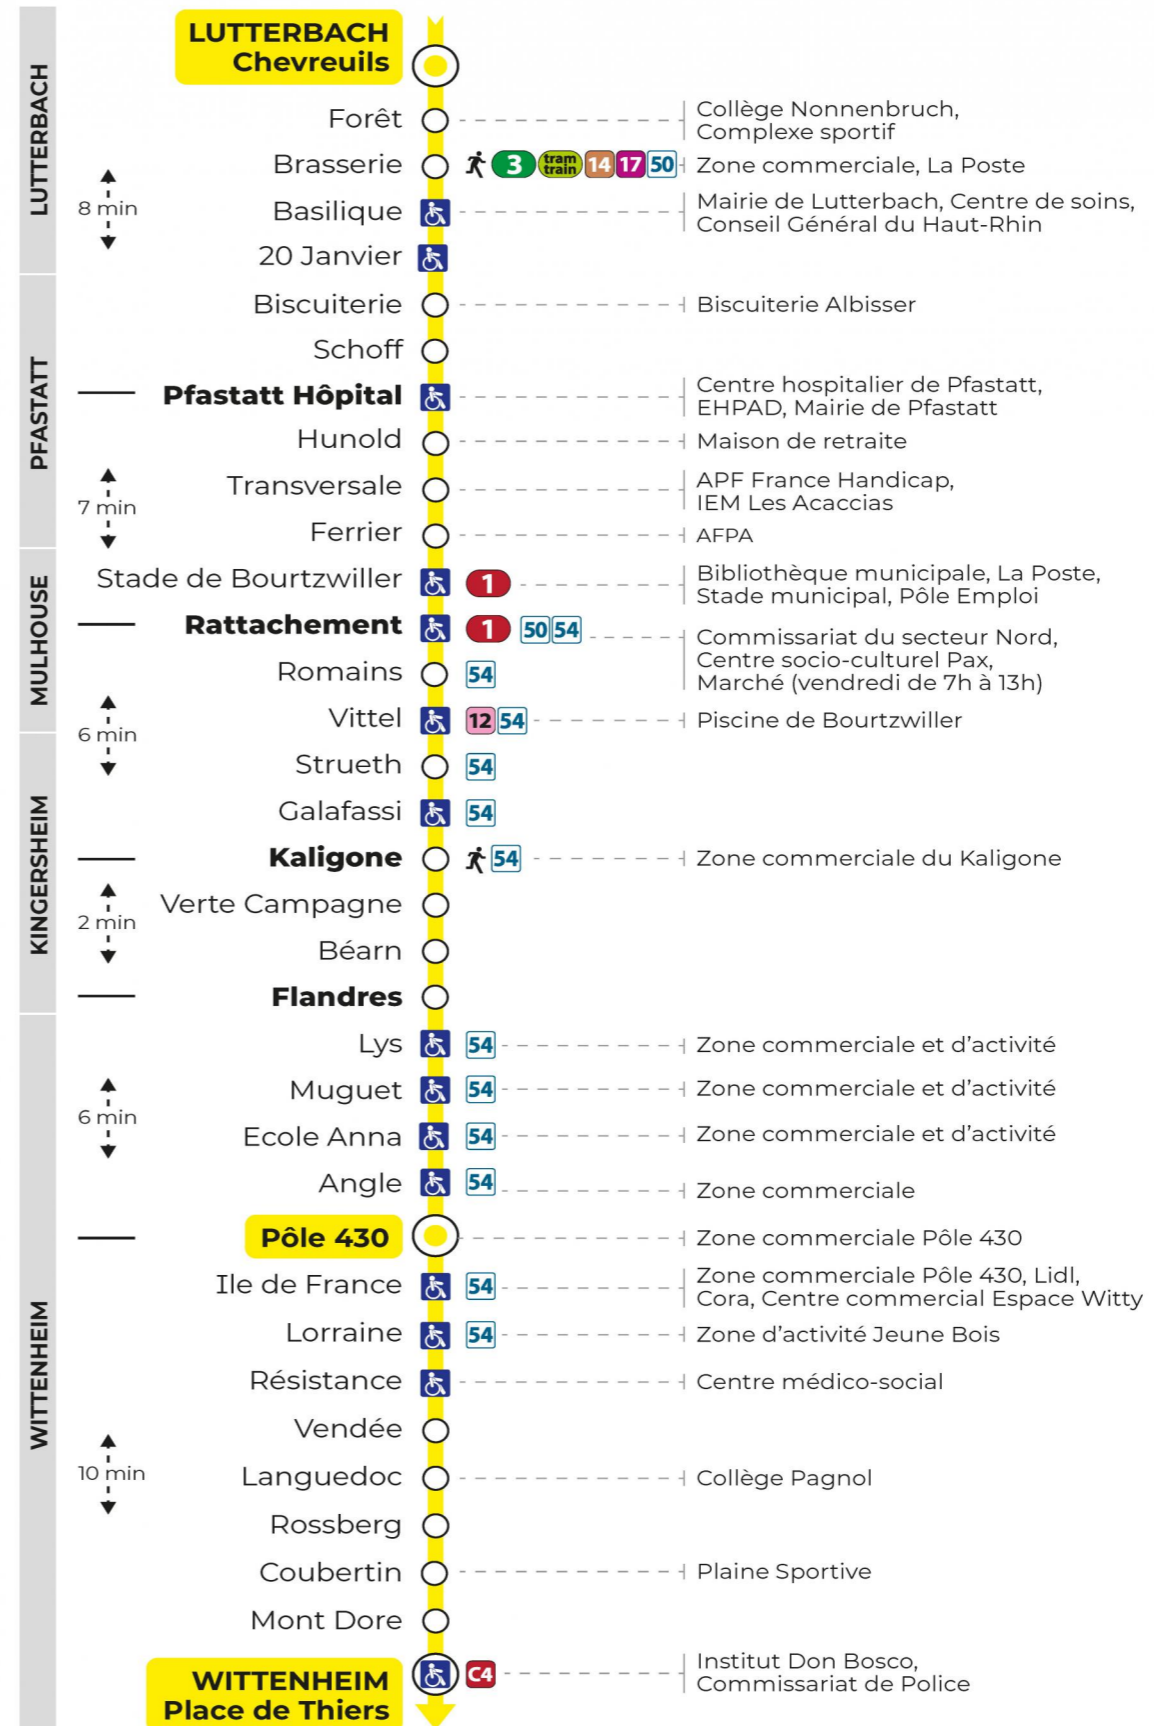

8 arrêt RESISTANCE direction PLACE DE THIERS

Valables du 19 avril au 7 mai 2024 inclus

Gültig vom 19. April bis zum 7. Mai 2024
Valid from April 19 to May 7, 2024

Lundi à vendredi en période scolaire

Montag bis Freitag während der Schulzeit
Monday to Friday in school period

Vacances scolaires et samedi

Schulferien und Samstag
School holidays and Saturday

5h	6h	7h	8h	9h	10h	11h	12h	13h	14h	15h	16h	17h	18h	19h	20h	21h
40	10	47	09	35	19	06	35	21	07	39	24	01	29	09	11	10
	39		49			51			53			46		46		
	59															

Vacances scolaires

Schulferien / school holidays

du 10 Mai 2024 au 11 Mai 2024

Dimanche et jours fériés

Sonntag und Feiertage
Sunday and bank holidays

8h	9h	10h	11h	12h	13h	14h	15h	16h	17h	18h	19h	20h	21h
09	11	11	11	11	11	11	11	11	11	11	11	13	09

Le plus proche
TABAC SCREMIN
174 rue d'Ensisheim
Wittenheim

Votre bus en direct

Flashez ce QR-Code pour connaître le prochain passage en temps réel

SAE:5130

Arrêt accessible
 Correspondance bus / tram à proximité