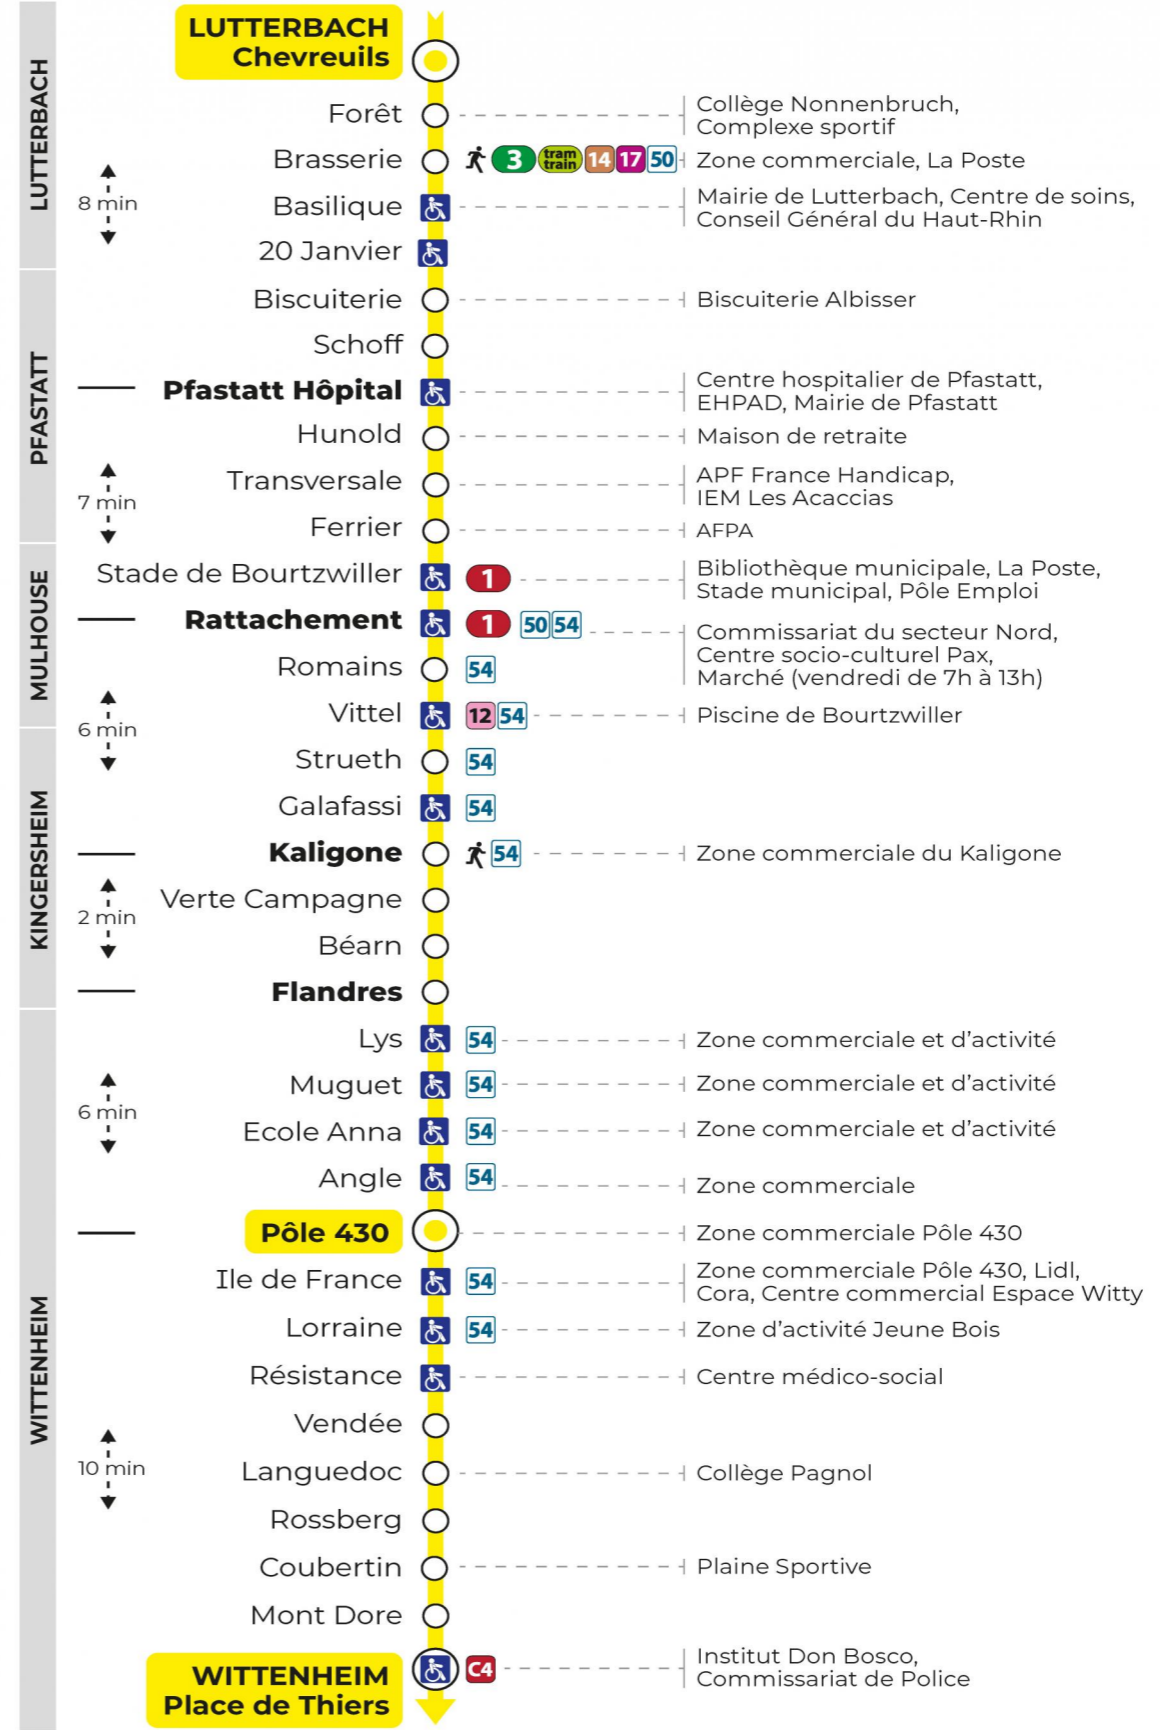

5h	6h	7h	8h	9h	10h	11h	12h	13h	14h	15h	16h	17h	18h	19h	20h	21h
39	01	00	01	37	22	07	14	02	21	34	10	00	04	03	13	10
	31	12	18			51	28	14	57	53	22	16	16	17		
		29	53				39	27			34	28	34	37		
		40					51	39			47	40	46			
		50						51				52				

Vacances scolaires et samedi

Schulferien und Samstag
School holidays and Saturday

5h	6h	7h	8h	9h	10h	11h	12h	13h	14h	15h	16h	17h	18h	19h	20h	21h
39	09	46	08	34	18	05	34	20	05	37	22	00	28	08	10	09
	38		48			50			51			44		45		
	58															

Vacances scolaires du 10 Mai 2024 au 11 Mai 2024

Schulferien / school holidays

Dimanche et jours fériés

Sonntag und Feiertage
Sunday and bank holidays

8h	9h	10h	11h	12h	13h	14h	15h	16h	17h	18h	19h	20h	21h
08	10	10	10	10	10	10	10	10	10	10	10	12	08

Le plus proche
TABAC SCREMIN
174 rue d'Ensisheim
Wittenheim

Votre bus en direct

Flashez ce QR-Code pour connaître le prochain passage en temps réel

Arrêt accessible
 Correspondance bus / tram à proximité