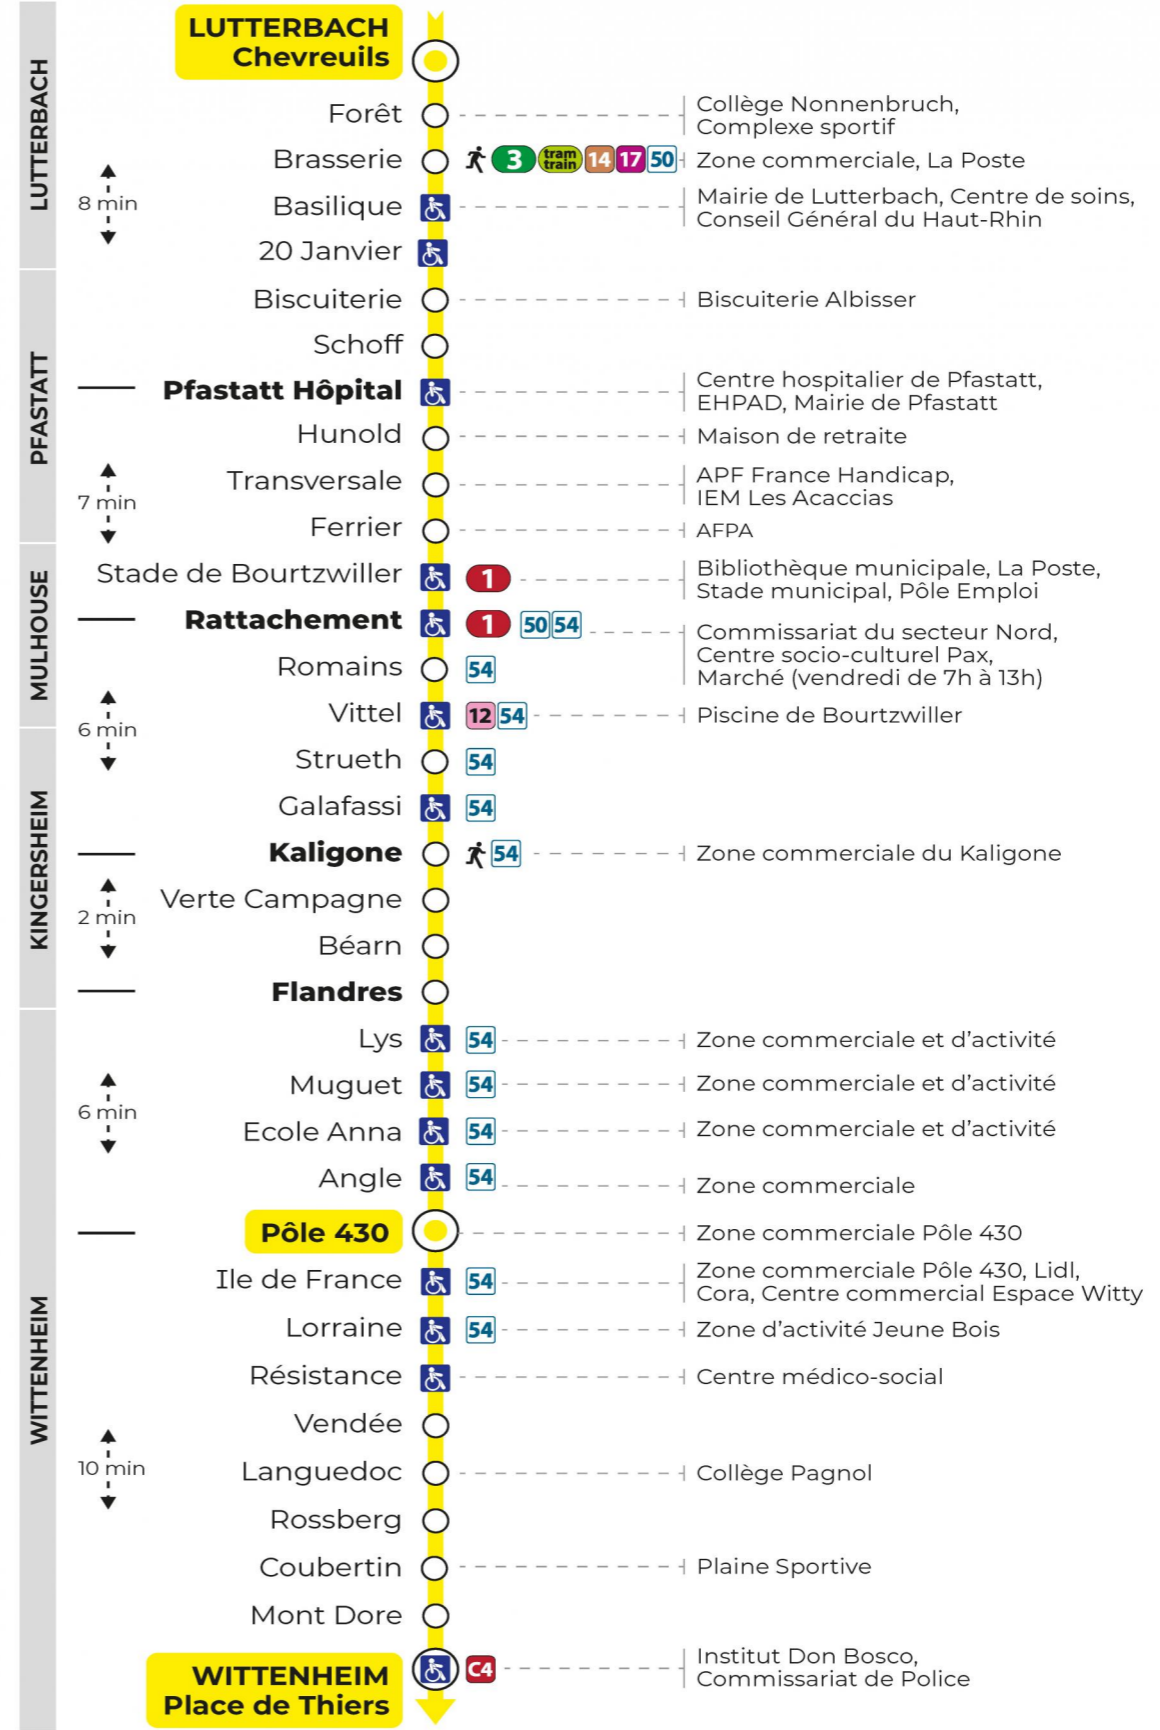

5h	6h	7h	8h	9h	10h	11h	12h	13h	14h	15h	16h	17h	18h	19h	20h	21h
38	00	11	00	36	21	06	13	01	20	33	09	15	03	02	12	09
	30	28	17			50	27	13	56	52	21	27	15	16		
	59	39	52				38	26			33	39	33	36		
		49					50	38			46	51	45			
							50				59					

Vacances scolaires et samedi

Schulferien und Samstag
School holidays and Saturday

5h	6h	7h	8h	9h	10h	11h	12h	13h	14h	15h	16h	17h	18h	19h	20h	21h
38	08	45	07	33	17	04	33	19	04	36	21	43	27	07	09	08
	37		47			49			50		58			44		
	57															

Vacances scolaires du 10 Mai 2024 au 11 Mai 2024

Schulferien / school holidays

Dimanche et jours fériés

Sonntag und Feiertage
Sunday and bank holidays

8h	9h	10h	11h	12h	13h	14h	15h	16h	17h	18h	19h	20h	21h
07	09	09	09	09	09	09	09	09	09	09	09	11	07

Le plus proche
TABAC LE JACKPOT
63 rue du Dahlia
Kingersheim

Votre bus en direct

Flashez ce QR-Code pour connaître le prochain passage en temps réel

SAE:841

Arrêt accessible
 Correspondance bus / tram à proximité