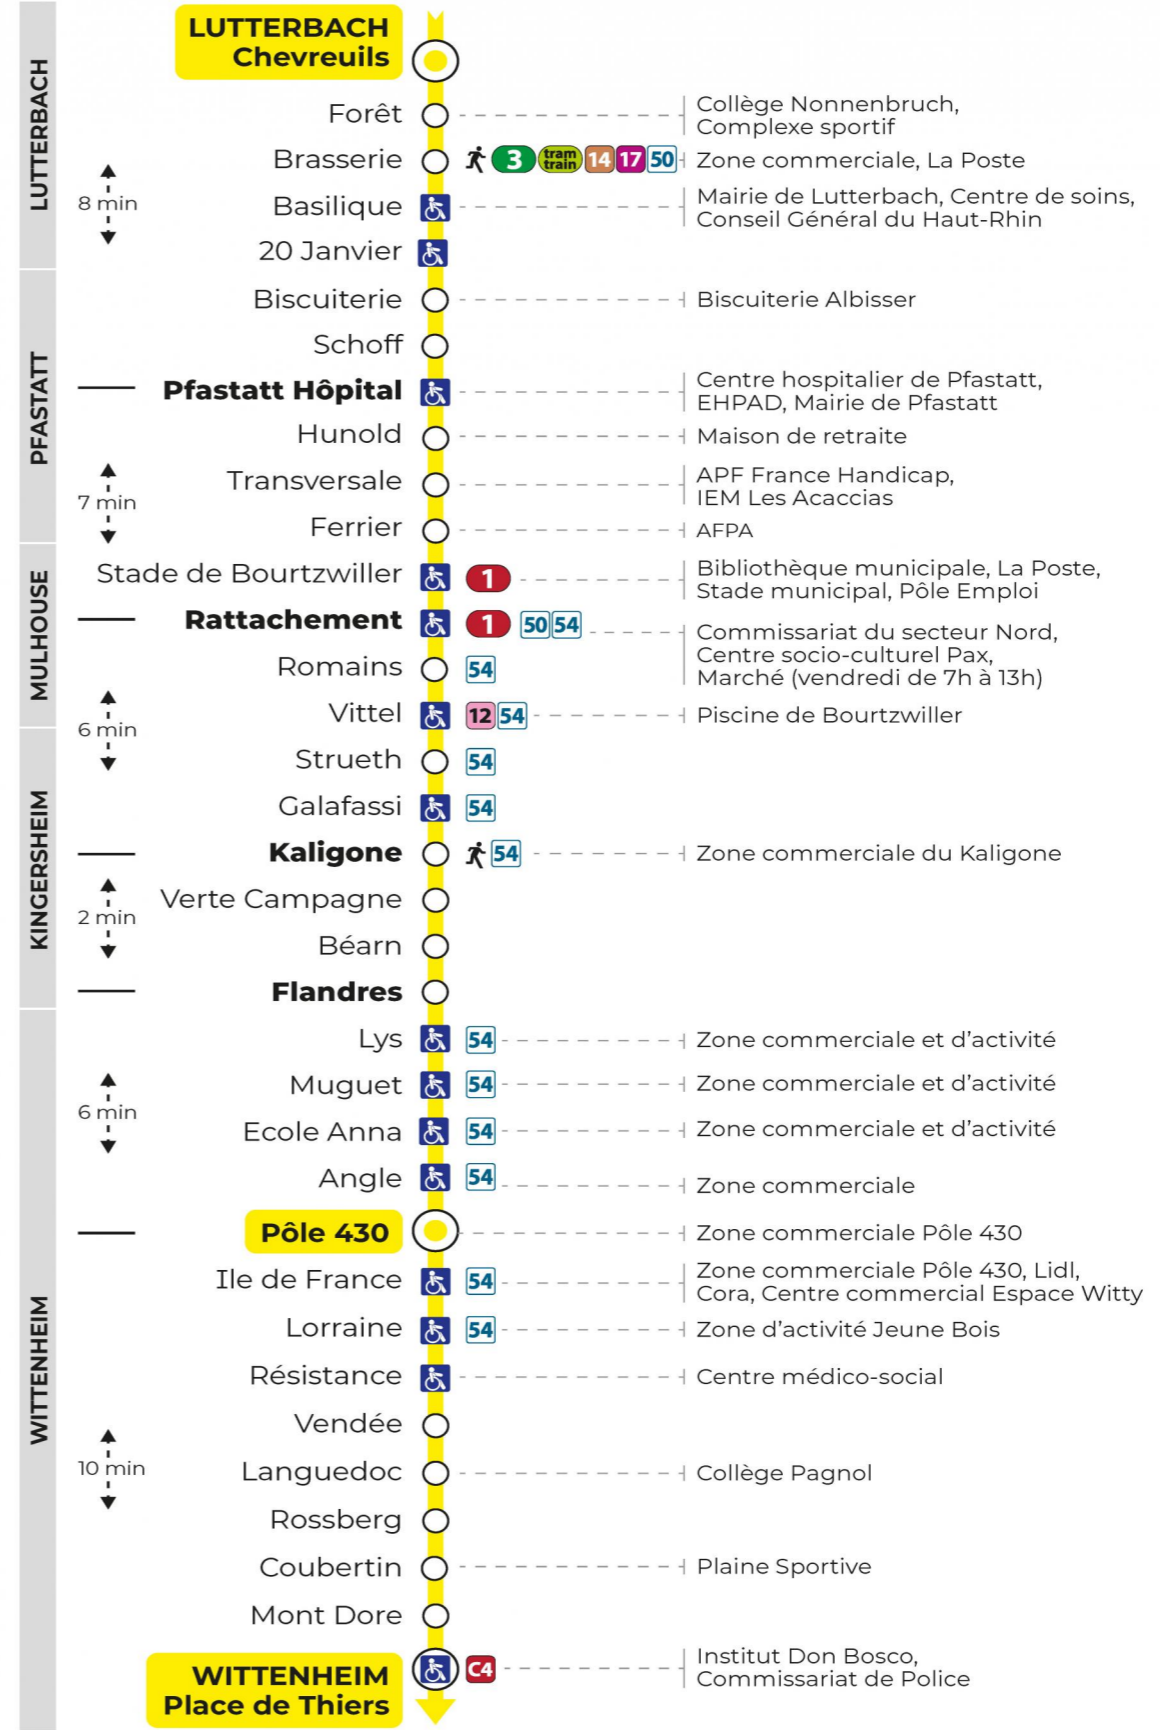

8 arrêt POLE 430 direction PLACE DE THIERS

Valables du 19 avril au 7 mai 2024 inclus

Gültig vom 19. April bis zum 7. Mai 2024
Valid from April 19 to May 7, 2024

Lundi à vendredi en période scolaire

Montag bis Freitag während der Schulzeit
Monday to Friday in school period

5h	6h	7h	8h	9h	10h	11h	12h	13h	14h	15h	16h	17h	18h	19h	20h	21h
37	29	09	15	34	19	04	11	11	18	31	07	13	01	00	11	08
59	57	26	50			48	25	24	54	50	19	25	13	14		
		37					36	36			31	37	31	34		
		47					48	48			44	49	43			
		58					59				57					

Vacances scolaires et samedi

Schulferien und Samstag
School holidays and Saturday

5h	6h	7h	8h	9h	10h	11h	12h	13h	14h	15h	16h	17h	18h	19h	20h	21h
37	07	44	06	31	15	02	31	17	02	34	19	41	25	05	07	07
	36		46			47			48		56			42		
	56															

Vacances scolaires du 10 Mai 2024 au 11 Mai 2024

Schulferien / school holidays

Dimanche et jours fériés

Sonntag und Feiertage
Sunday and bank holidays

8h	9h	10h	11h	12h	13h	14h	15h	16h	17h	18h	19h	20h	21h
06	08	08	08	08	08	08	08	08	08	08	08	10	06

Le plus proche
TABAC LE JACKPOT
63 rue du Dahlia
Kingersheim

Votre bus en direct
Flashez ce QR-Code pour connaître le prochain passage en temps réel

Arrêt accessible
 Correspondance bus / tram à proximité