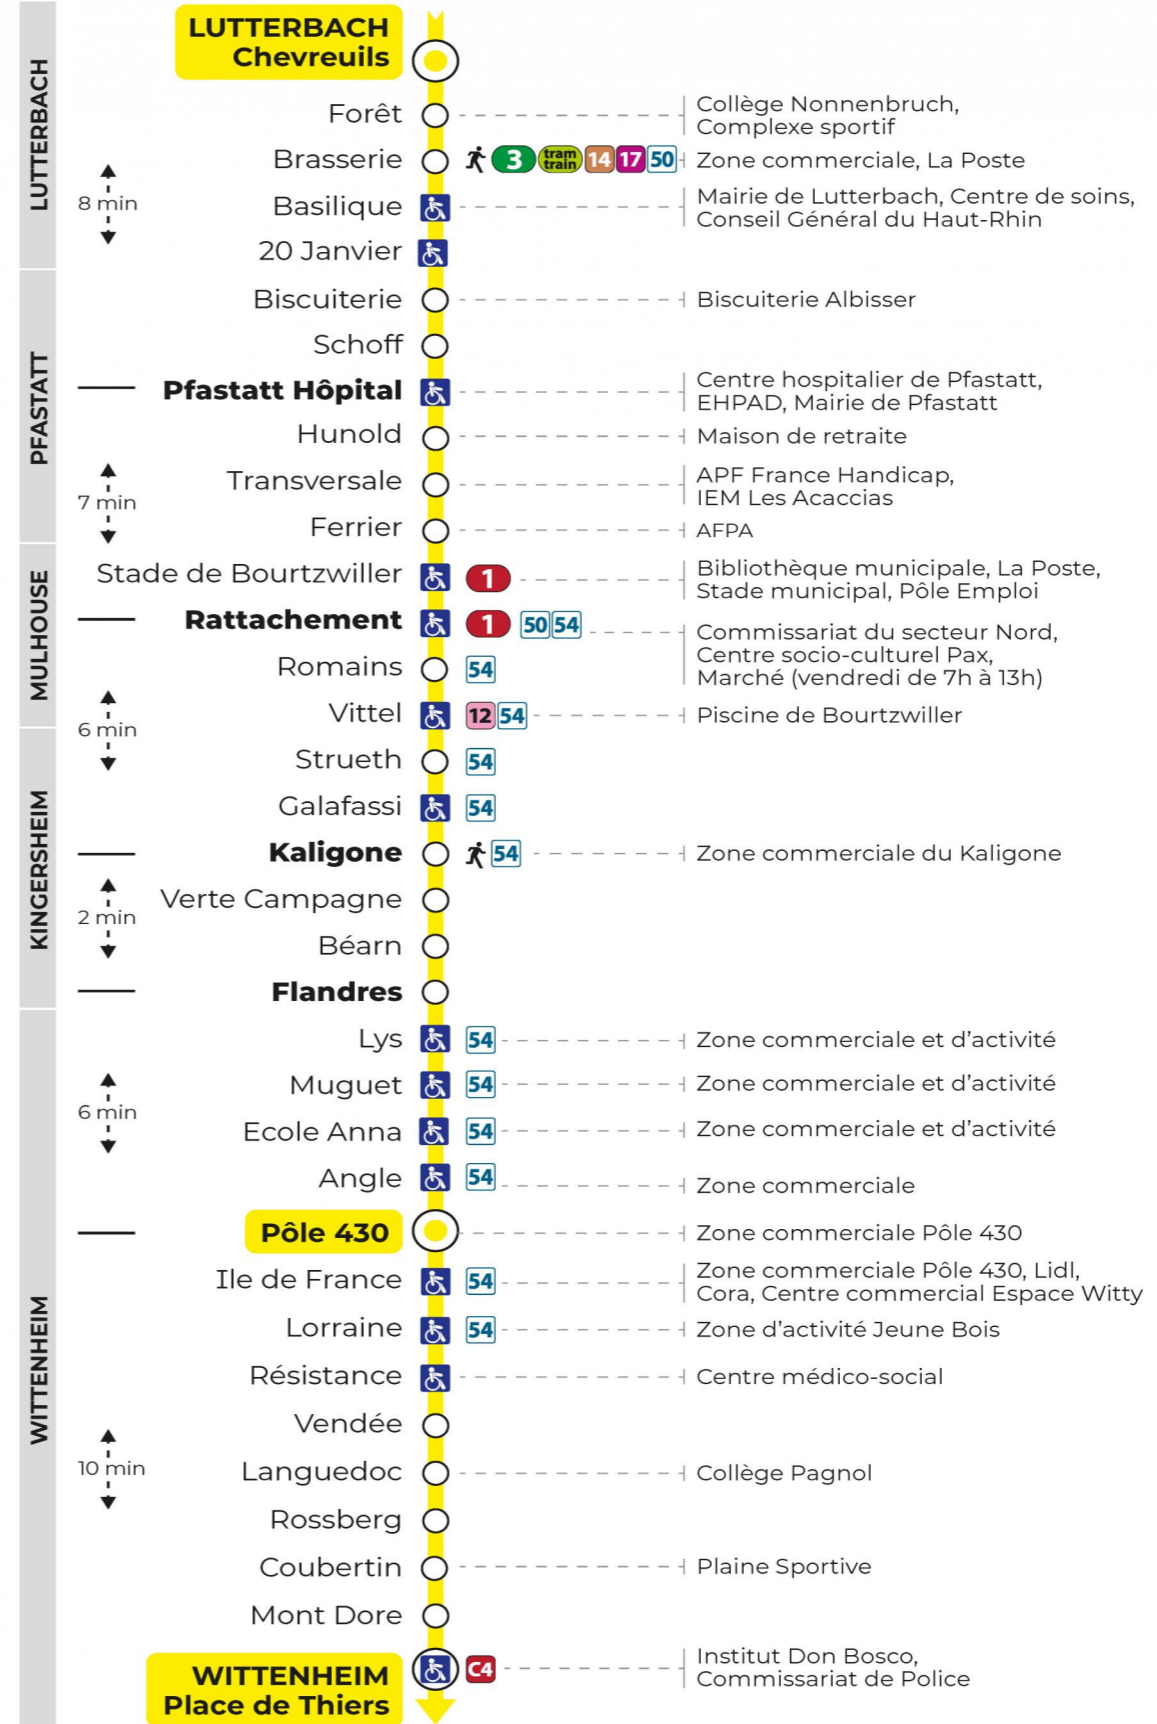

8 arrêt ANGLE direction POLE 430 / PLACE DE THIERS

Valables du 19 avril au 7 mai 2024 inclus

Gültig vom 19. April bis zum 7. Mai 2024
Valid from April 19 to May 7, 2024

Lundi à vendredi en période scolaire

Montag bis Freitag während der Schulzeit
Monday to Friday in school period

5h	6h	7h	8h	9h	10h	11h	12h	13h	14h	15h	16h	17h	18h	19h	20h	21h	22h
36 ^a	28 ^a	08 ^a	14 ^a	03	18 ^a	03 ^a	10 ^a	10 ^a	17 ^a	10	06 ^a	12 ^a	00 ^a	13 ^a	10 ^a	07 ^a	00
58 ^a	56 ^a	25 ^a	26	33 ^a	39	25	24 ^a	23 ^a	34	30 ^a	18 ^a	24 ^a	12 ^a	33 ^a			35
		36 ^a	49 ^a	55		47 ^a	35 ^a	35 ^a	53 ^a	49 ^a	30 ^a	36 ^a	30 ^a				
		46 ^a				47 ^a	47 ^a			43 ^a	48 ^a	42 ^a					
		57 ^a				58 ^a	58			56 ^a		59 ^a					

a : Terminus Place de Thiers

Vacances scolaires du 10 Mai 2024 au 11 Mai 2024

Schulferien / school holidays

Dimanche et jours fériés

Sonntag und Feiertage
Sunday and bank holidays

8h	9h	10h	11h	12h	13h	14h	15h	16h	17h	18h	19h	20h	21h	22h
05 ^a	07 ^a	07 ^a	07 ^a	07 ^a	07 ^a	07 ^a	07 ^a	07 ^a	07 ^a	07 ^a	07 ^a	09 ^a	05 ^a	00
														35

a : Terminus Place de Thiers

Le plus proche
TABAC LE JACKPOT
63 rue du Dahlia
Kingersheim

Votre bus en direct

Flashez ce QR-Code pour connaître le prochain passage en temps réel

SAE:1987

Arrêt accessible

Correspondance bus / tram à proximité