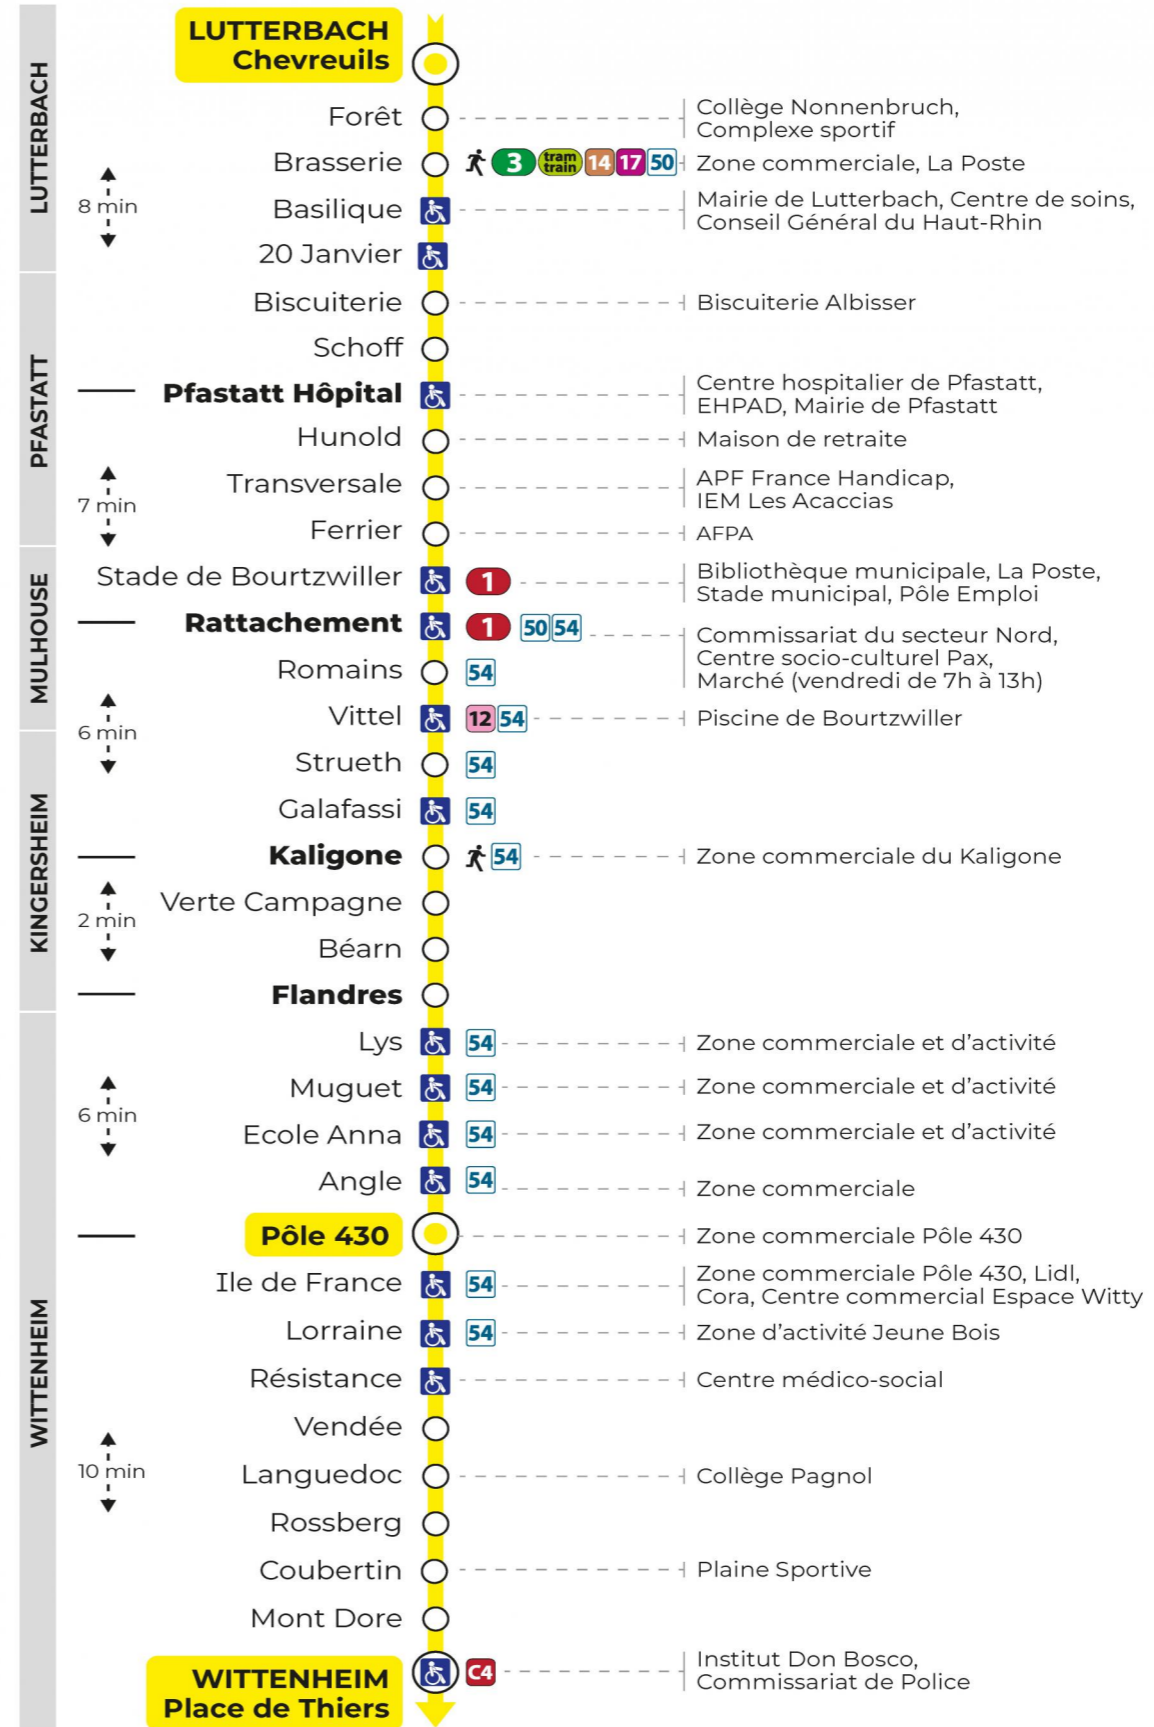

8 arrêt MUGUET direction POLE 430 / PLACE DE THIERS

Valables du 19 avril au 7 mai 2024 inclus

Gültig vom 19. April bis zum 7. Mai 2024
Valid from April 19 to May 7, 2024

Lundi à vendredi en période scolaire

Montag bis Freitag während der Schulzeit
Monday to Friday in school period

5h	6h	7h	8h	9h	10h	11h	12h	13h	14h	15h	16h	17h	18h	19h	20h	21h	22h
34 ^a	26 ^a	06 ^a	11 ^a	01	15 ^a	00 ^a	07 ^a	08 ^a	14 ^a	08	03 ^a	09 ^a	09 ^a	10 ^a	08 ^a	05 ^a	33
56 ^a	54 ^a	22 ^a	24	30 ^a	37	23	21 ^a	20 ^a	32	27 ^a	15 ^a	21 ^a	27 ^a	30 ^a		58	
		33 ^a	46 ^a	53		44 ^a	32 ^a	32 ^a	50 ^a	46 ^a	27 ^a	33 ^a	39 ^a				
		43 ^a					44 ^a	44 ^a		40 ^a	45 ^a	56 ^a					
		54 ^a					56 ^a	56		53 ^a	57 ^a						

a : Terminus Place de Thiers

Vacances scolaires du 10 Mai 2024 au 11 Mai 2024

Schulferien / school holidays

Dimanche et jours fériés

Sonntag und Feiertage
Sunday and bank holidays

8h	9h	10h	11h	12h	13h	14h	15h	16h	17h	18h	19h	20h	21h	22h
03 ^a	05 ^a	05 ^a	05 ^a	05 ^a	05 ^a	05 ^a	05 ^a	05 ^a	05 ^a	05 ^a	05 ^a	07 ^a	03 ^a	33
													58	

a : Terminus Place de Thiers

Le plus proche
TABAC LE JACKPOT
63 rue du Dahlia
Kingersheim

Votre bus en direct

Flashez ce QR-Code pour
connaître le prochain
passage en temps réel

SAE:838

Arrêt accessible
Correspondance bus / tram à proximité