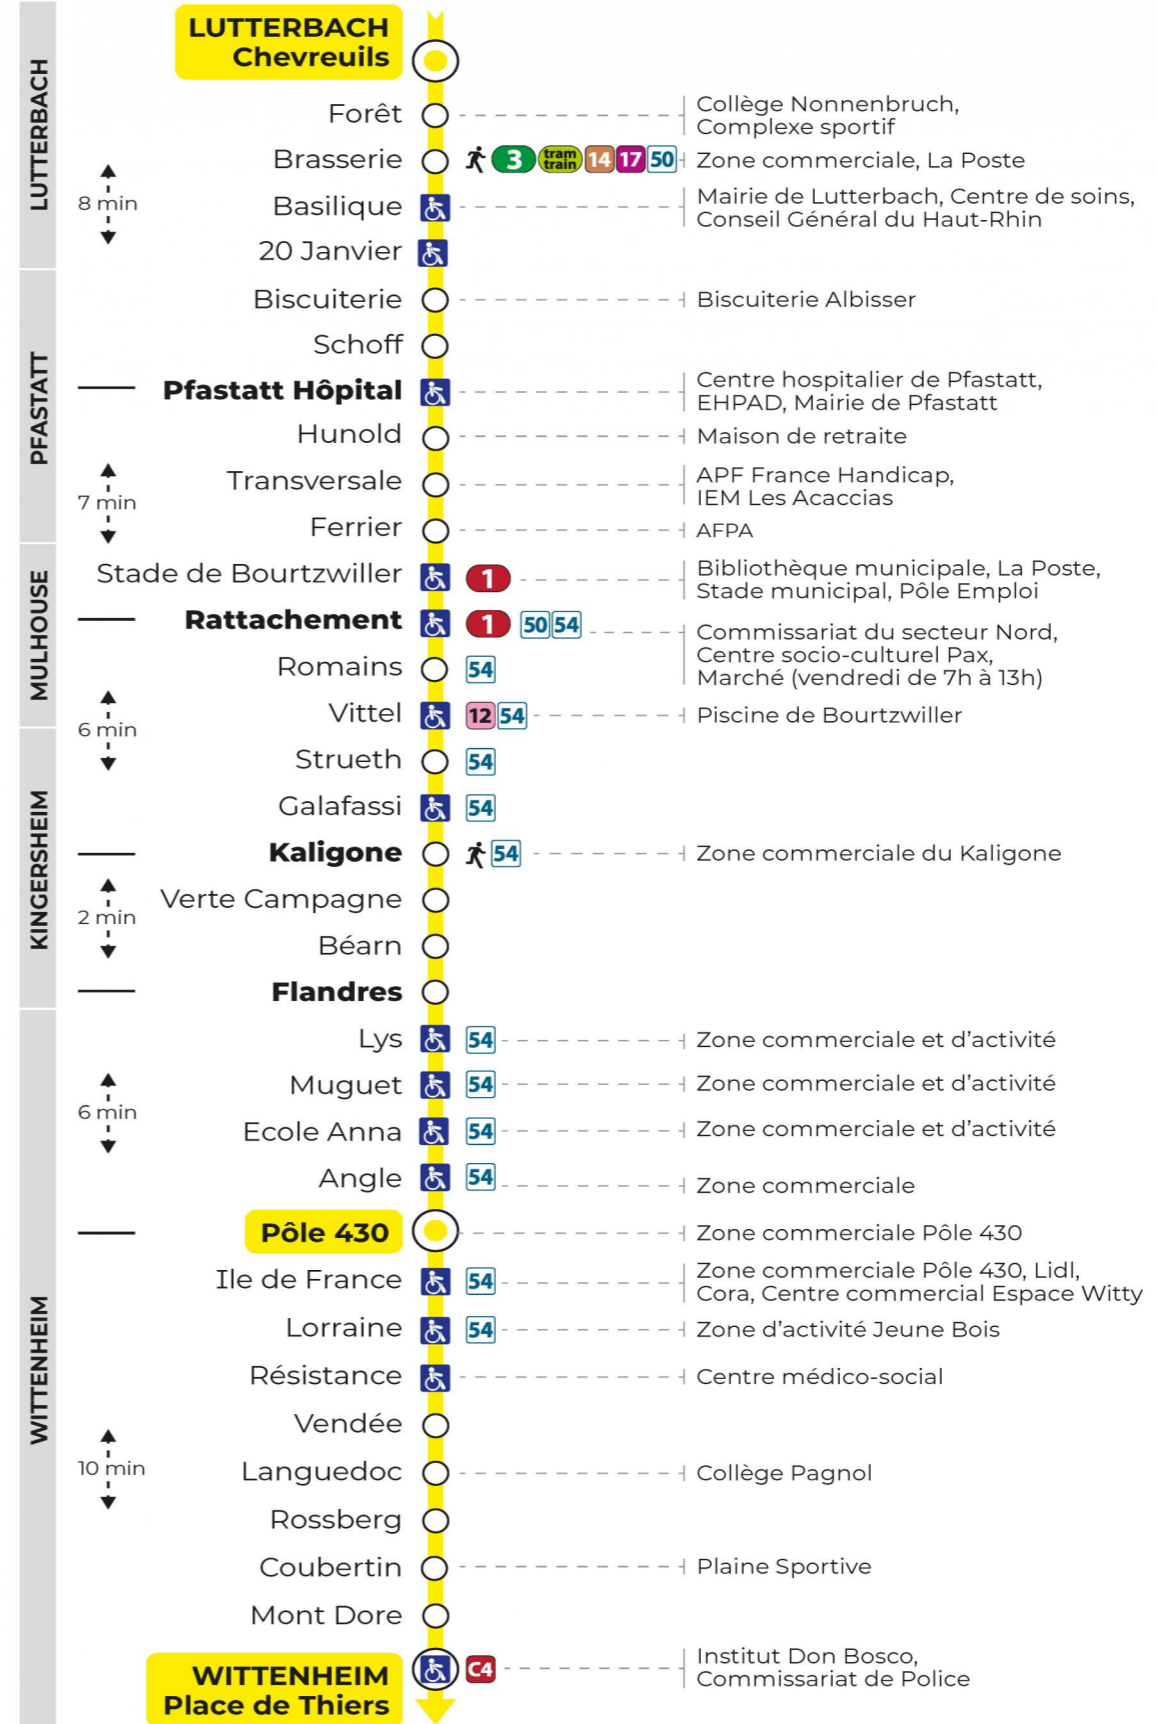

## Vacances scolaires

Schulferien / school holidays

du 22 Avr 2024 au 04 Mai 2024  
du 10 Mai 2024 au 11 Mai 2024

## Dimanche et jours fériés

Sonntag und Feiertage  
Sunday and bank holidays

8h	9h	10h	11h	12h	13h	14h	15h	16h	17h	18h	19h	20h	21h	22h
02 <sup>a</sup>	03 <sup>a</sup>	03 <sup>a</sup>	03 <sup>a</sup>	03 <sup>a</sup>	03 <sup>a</sup>	03 <sup>a</sup>	03 <sup>a</sup>	03 <sup>a</sup>	03 <sup>a</sup>	03 <sup>a</sup>	03 <sup>a</sup>	05 <sup>a</sup>	01 <sup>a</sup>	32
													57	

a : Terminus Place de Thiers

**Le plus proche**  
**TABAC LE JACKPOT**  
63 rue du Dahlia  
Kingersheim

### Votre bus en direct

Flashez ce QR-Code pour connaître le prochain passage en temps réel

SAE:230

Arrêt accessible

Correspondance bus / tram à proximité