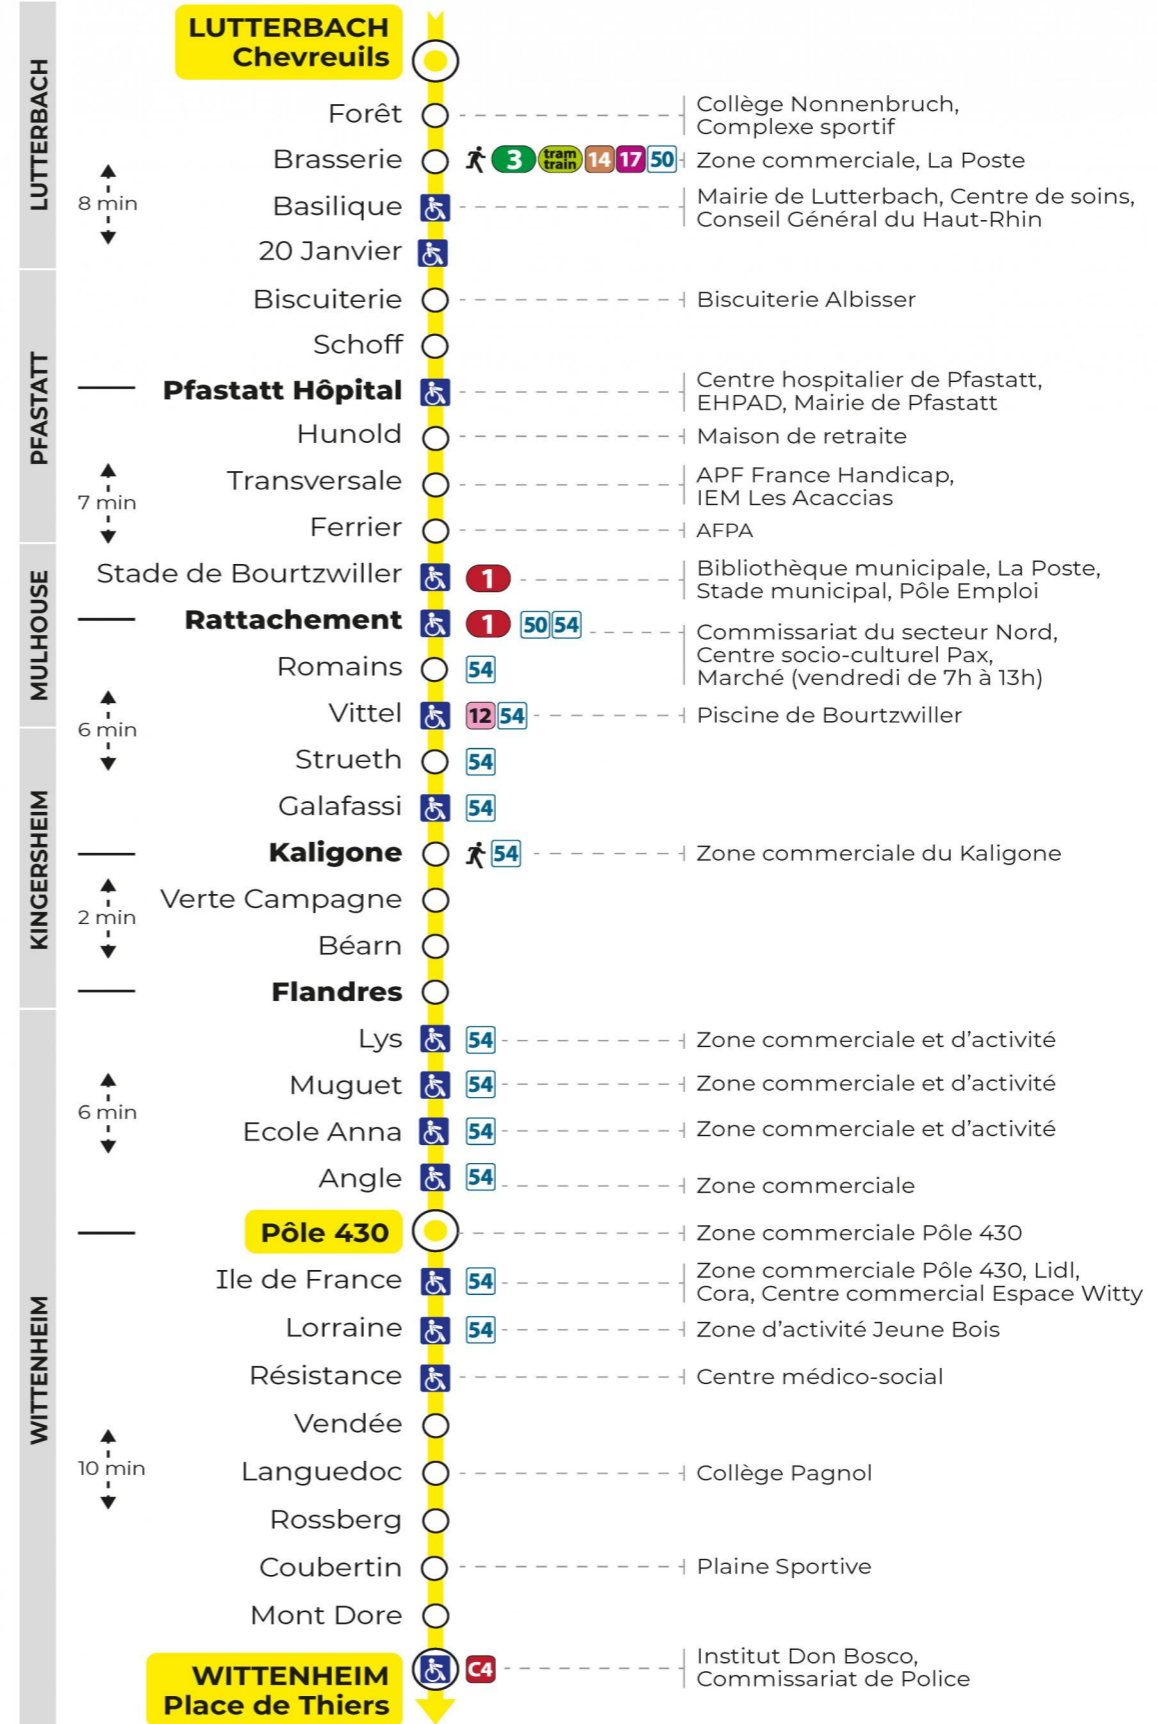

# 8 arrêt BEARN direction POLE 430 / PLACE DE THIERS

## Lundi à vendredi en période scolaire

Montag bis Freitag während der Schulzeit  
Monday to Friday in school period

5h	6h	7h	8h	9h	10h	11h	12h	13h	14h	15h	16h	17h	18h	19h	20h	21h	22h
31 <sup>a</sup>	23 <sup>a</sup>	03 <sup>a</sup>	08 <sup>a</sup>	27 <sup>a</sup>	12 <sup>a</sup>	20	04 <sup>a</sup>	05 <sup>a</sup>	11 <sup>a</sup>	05	00 <sup>a</sup>	06 <sup>a</sup>	06 <sup>a</sup>	07 <sup>a</sup>	05 <sup>a</sup>	02 <sup>a</sup>	31
53 <sup>a</sup>	51 <sup>a</sup>	19 <sup>a</sup>	21	50	34	41 <sup>a</sup>	18 <sup>a</sup>	17 <sup>a</sup>	29	24 <sup>a</sup>	12 <sup>a</sup>	18 <sup>a</sup>	24 <sup>a</sup>	27 <sup>a</sup>		56	
		30 <sup>a</sup>	43 <sup>a</sup>		57 <sup>a</sup>		29 <sup>a</sup>	29 <sup>a</sup>	47 <sup>a</sup>	43 <sup>a</sup>	24 <sup>a</sup>	30 <sup>a</sup>	36 <sup>a</sup>				
		40 <sup>a</sup>	58				41 <sup>a</sup>	41 <sup>a</sup>			37 <sup>a</sup>	42 <sup>a</sup>	53 <sup>a</sup>				
		51 <sup>a</sup>					53 <sup>a</sup>	53			50 <sup>a</sup>	54 <sup>a</sup>					

a : Terminus Place de Thiers

**Le plus proche**  
**TABAC LE JACKPOT**  
63 rue du Dahlia  
Kingersheim

### Votre bus en direct

Flashez ce QR-Code pour  
connaître le prochain  
passage en temps réel

SAE:59

Arrêt accessible

Correspondance bus / tram à proximité

(DCM - septembre 2023)