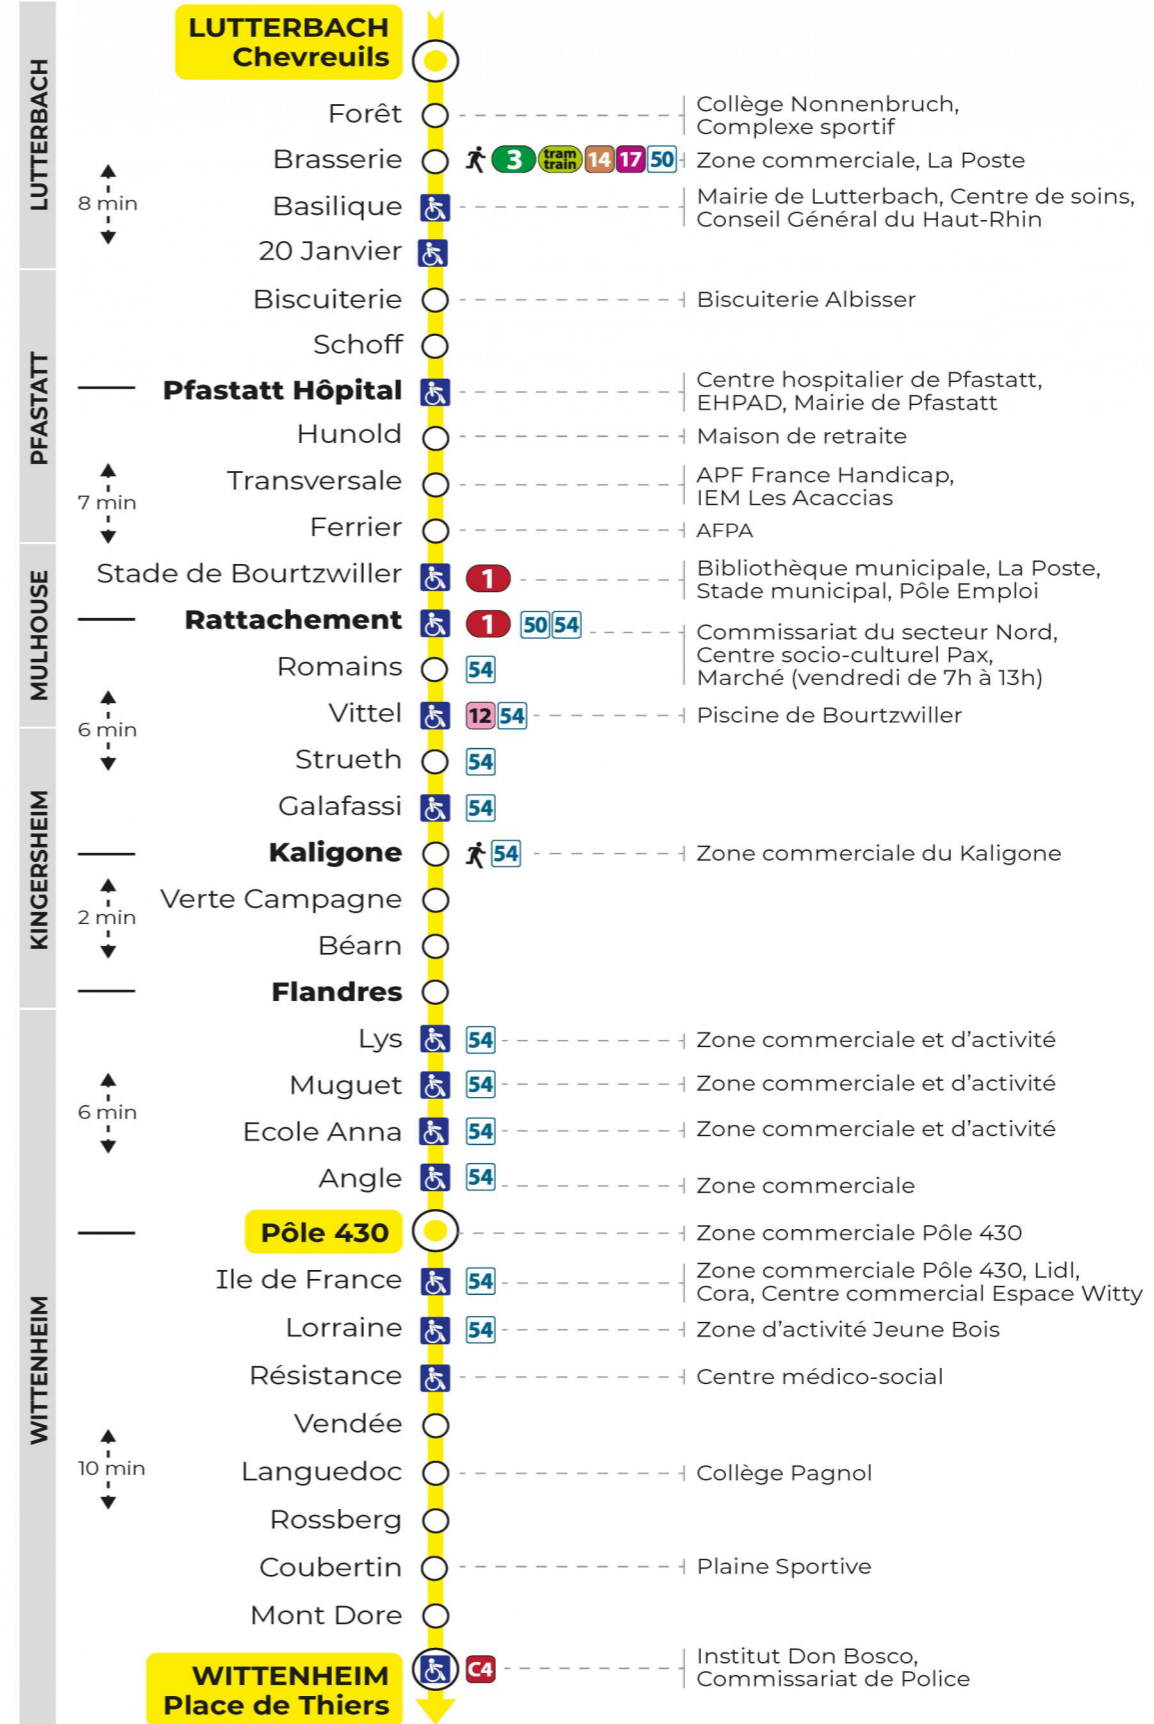

8 arrêt VERTE CAMPAGNE direction POLE 430 / PLACE DE THIERS

Valables du 19 avril au 7 mai 2024 inclus

Gültig vom 19. April bis zum 7. Mai 2024
Valid from April 19 to May 7, 2024

Lundi à vendredi en période scolaire

Montag bis Freitag während der Schulzeit
Monday to Friday in school period

5h	6h	7h	8h	9h	10h	11h	12h	13h	14h	15h	16h	17h	18h	19h	20h	21h	22h
30 ^a	22 ^a	02 ^a	07 ^a	26 ^a	11 ^a	19	03 ^a	04 ^a	10 ^a	04	11 ^a	05 ^a	05 ^a	06 ^a	04 ^a	01 ^a	30
52 ^a	50 ^a	18 ^a	20	49	33	40 ^a	17 ^a	16 ^a	28	23 ^a	23 ^a	17 ^a	23 ^a	26 ^a		55	
		29 ^a	42 ^a		56 ^a		28 ^a	28 ^a	46 ^a	42 ^a	36 ^a	29 ^a	35 ^a				
		39 ^a	57				40 ^a	40 ^a		59 ^a	49 ^a	41 ^a	52 ^a				
		50 ^a					52 ^a	52				53 ^a					

a : Terminus Place de Thiers

Vacances scolaires du 10 Mai 2024 au 11 Mai 2024

Schulferien / school holidays

Dimanche et jours fériés

Sonntag und Feiertage
Sunday and bank holidays

8h	9h	10h	11h	12h	13h	14h	15h	16h	17h	18h	19h	20h	21h	22h
00 ^a	01 ^a	01 ^a	01 ^a	01 ^a	01 ^a	01 ^a	01 ^a	01 ^a	01 ^a	01 ^a	01 ^a	03 ^a	55	30
												59 ^a		

a : Terminus Place de Thiers

Le plus proche
TABAC LE JACKPOT
63 rue du Dahlia
Kingersheim

Votre bus en direct

Flashez ce QR-Code pour
connaître le prochain
passage en temps réel

SAE:687

Arrêt accessible

Correspondance bus / tram à proximité