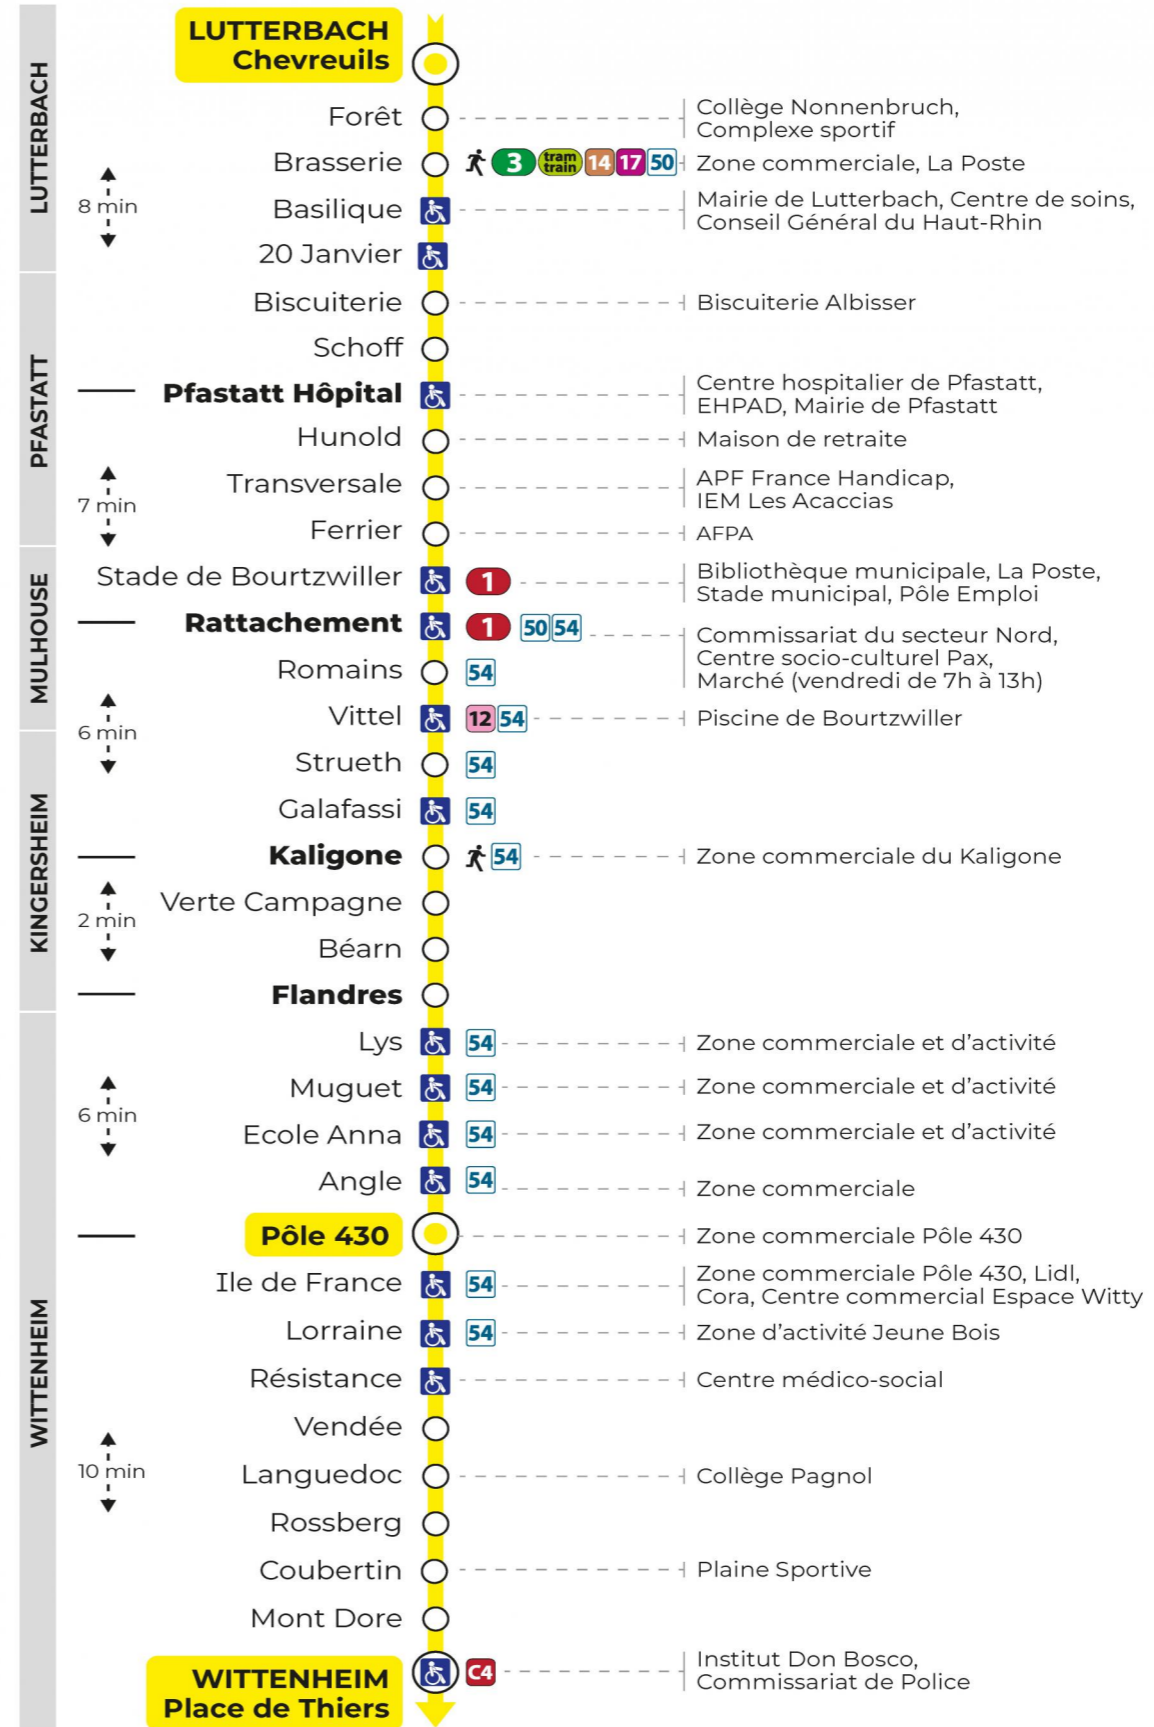

8 arrêt KALIGONE direction POLE 430 / PLACE DE THIERS

Valables du 19 avril au 7 mai 2024 inclus

Gültig vom 19. April bis zum 7. Mai 2024
Valid from April 19 to May 7, 2024

Lundi à vendredi en période scolaire

Montag bis Freitag während der Schulzeit
Monday to Friday in school period

5h	6h	7h	8h	9h	10h	11h	12h	13h	14h	15h	16h	17h	18h	19h	20h	21h	22h
30 ^b	22 ^b	02 ^b	07 ^b	26 ^b	11 ^b	19	03 ^b	04 ^b	10 ^b	04	11 ^b	05 ^b	05 ^b	06 ^b	04 ^b	01 ^b	30
52 ^b	50 ^b	18 ^b	20	49	33	40 ^b	17 ^b	16 ^b	28	23 ^b	23 ^b	17 ^b	23 ^b	26 ^b		55	
		29 ^b	42 ^b		56 ^b		28 ^b	28 ^b	46 ^b	42 ^b	36 ^b	29 ^b	35 ^b				
		39 ^b	57				40 ^b	40 ^b		59 ^b	49 ^b	41 ^b	52 ^b				
		50 ^b					52 ^b	52				53 ^b					

b : Terminus Place de Thiers

Vacances scolaires du 10 Mai 2024 au 11 Mai 2024

Schulferien / school holidays

Dimanche et jours fériés

Sonntag und Feiertage
Sunday and bank holidays

8h	9h	10h	11h	12h	13h	14h	15h	16h	17h	18h	19h	20h	21h	22h
00 ^b	01 ^b	01 ^b	01 ^b	01 ^b	01 ^b	01 ^b	01 ^b	01 ^b	01 ^b	01 ^b	01 ^b	03 ^b	55	30
												59 ^b		

b : Terminus Place de Thiers

Le plus proche
TABAC LE JACKPOT
63 rue du Dahlia
Kingersheim

Votre bus en direct

Flashez ce QR-Code pour
connaître le prochain
passage en temps réel

SAE:1955

Arrêt accessible

Correspondance bus / tram à proximité