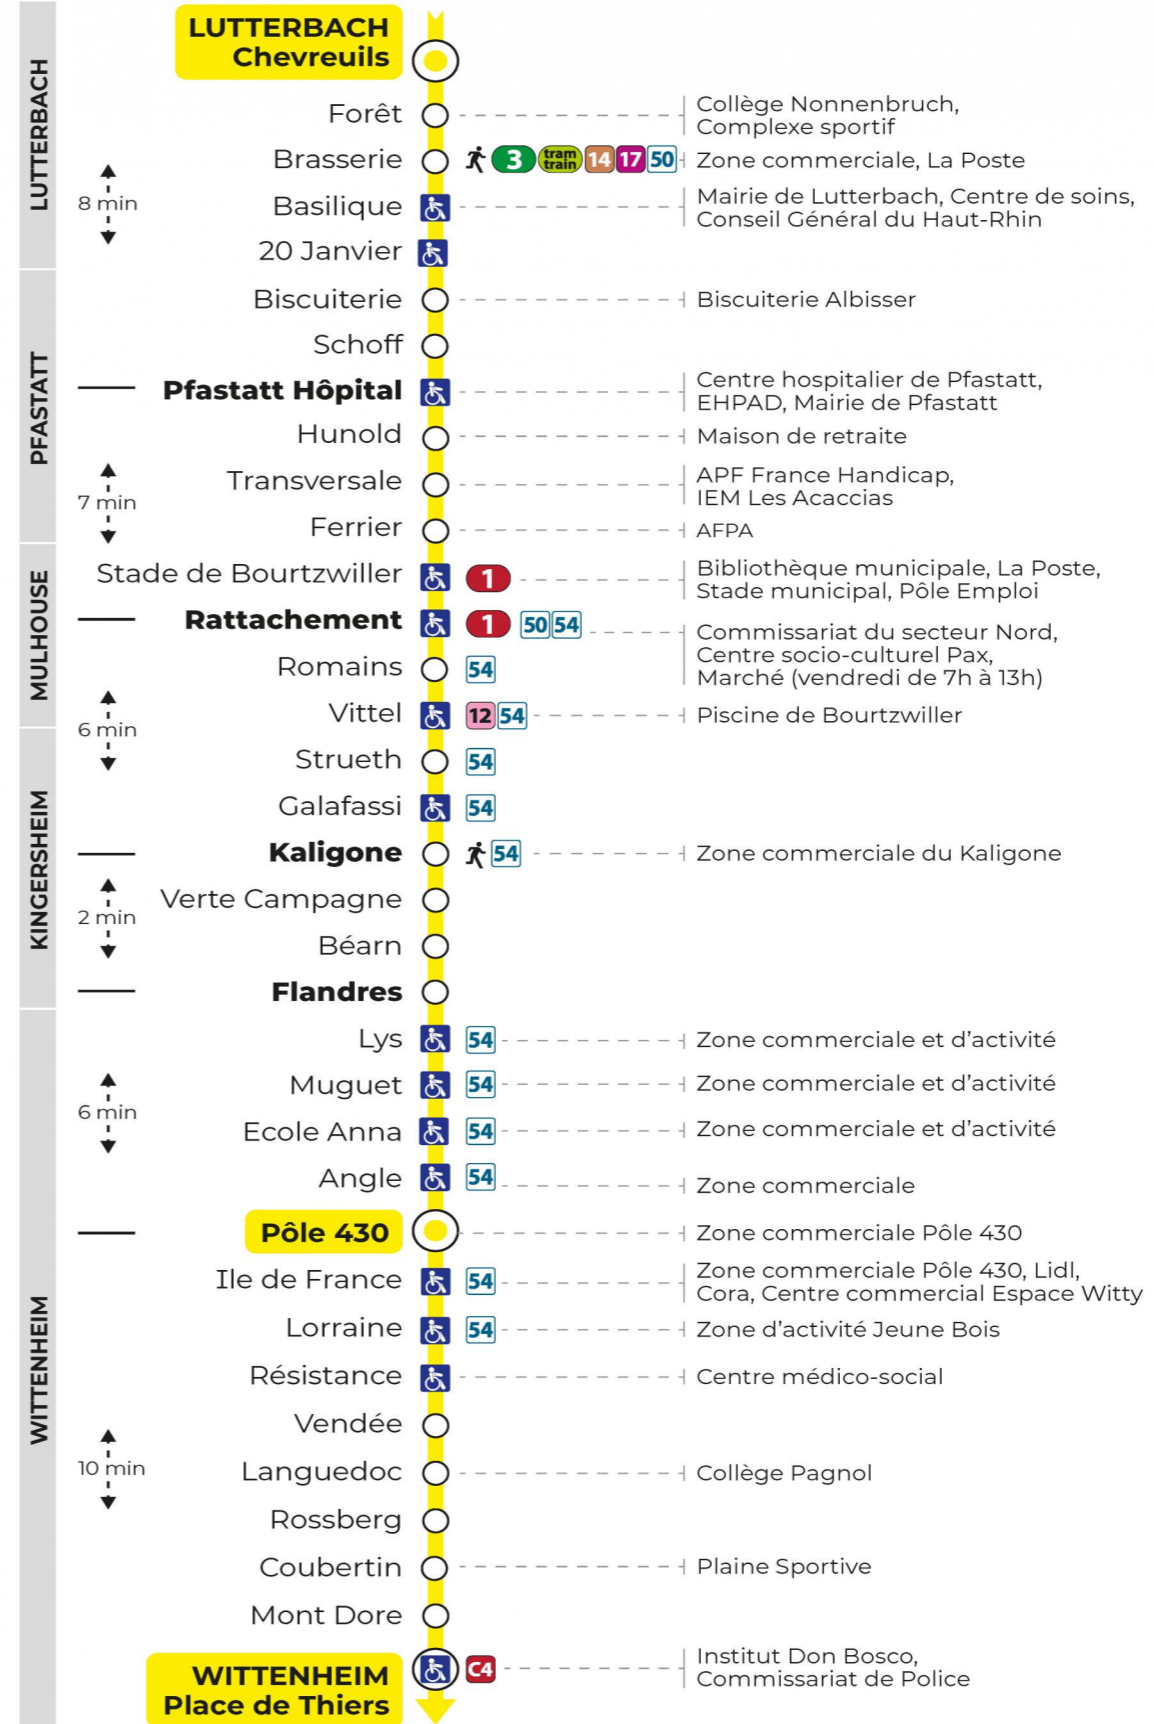

8 arrêt GALAFASSI direction POLE 430 / PLACE DE THIERS

Valables du 19 avril au 7 mai 2024 inclus

Gültig vom 19. April bis zum 7. Mai 2024
Valid from April 19 to May 7, 2024

Lundi à vendredi en période scolaire

Montag bis Freitag während der Schulzeit
Monday to Friday in school period

5h	6h	7h	8h	9h	10h	11h	12h	13h	14h	15h	16h	17h	18h	19h	20h	21h	22h
28^b	20^b	00^b	05^b	24^b	09^b	17	01^b	02^b	08^b	02	08^b	02^b	02^b	04^b	02^b	53	28
50^b	48^b	16^b	18	47	31	38^b	15^b	14^b	26	20^b	20^b	14^b	20^b	24^b	59^b		
		27^b	40^b		54^b		26^b	26^b	44^b	39^b	33^b	26^b	33^b				
		37^b	55				38^b	38^b	56^b	46^b	38^b	50^b					
		48^b					50^b	50			50^b						

b : Terminus Place de Thiers

Vacances scolaires et samedi

Schulferien und Samstag
School holidays and Saturday

5h	6h	7h	8h	9h	10h	11h	12h	13h	14h	15h	16h	17h	18h	19h	20h	21h	22h
28^b	27^b	13	17	03	05^b	14	20^b	06^b	12	22^b	07^b	11	14^b	33^b	59^b	53	28
58^b	47^b	35^b	36^b	21^b	28	36^b	43	25	36^b	44	26	29^b	40	58^b			
		57^b		43	51^b	55		50^b	56		44^b	55	55^b				

b : Terminus Place de Thiers

Vacances scolaires du 10 Mai 2024 au 11 Mai 2024

Schulferien / school holidays

Dimanche et jours fériés

Sonntag und Feiertage
Sunday and bank holidays

7h	8h	9h	10h	11h	12h	13h	14h	15h	16h	17h	18h	19h	20h	21h	22h
58^b	59^b	59^b	59^b	59^b	59^b	59^b	59^b	59^b	59^b	59^b	59^b		01^b	53	28
													57^b		

b : Terminus Place de Thiers

Le plus proche
Point de vente Solea
TABAC DE LA STRUETH
35 rue de Guebwiller
Kingersheim

Votre bus en direct

Flashez ce QR-Code pour connaître le prochain passage en temps réel

SAE:250

Arrêt accessible

Correspondance bus / tram à proximité