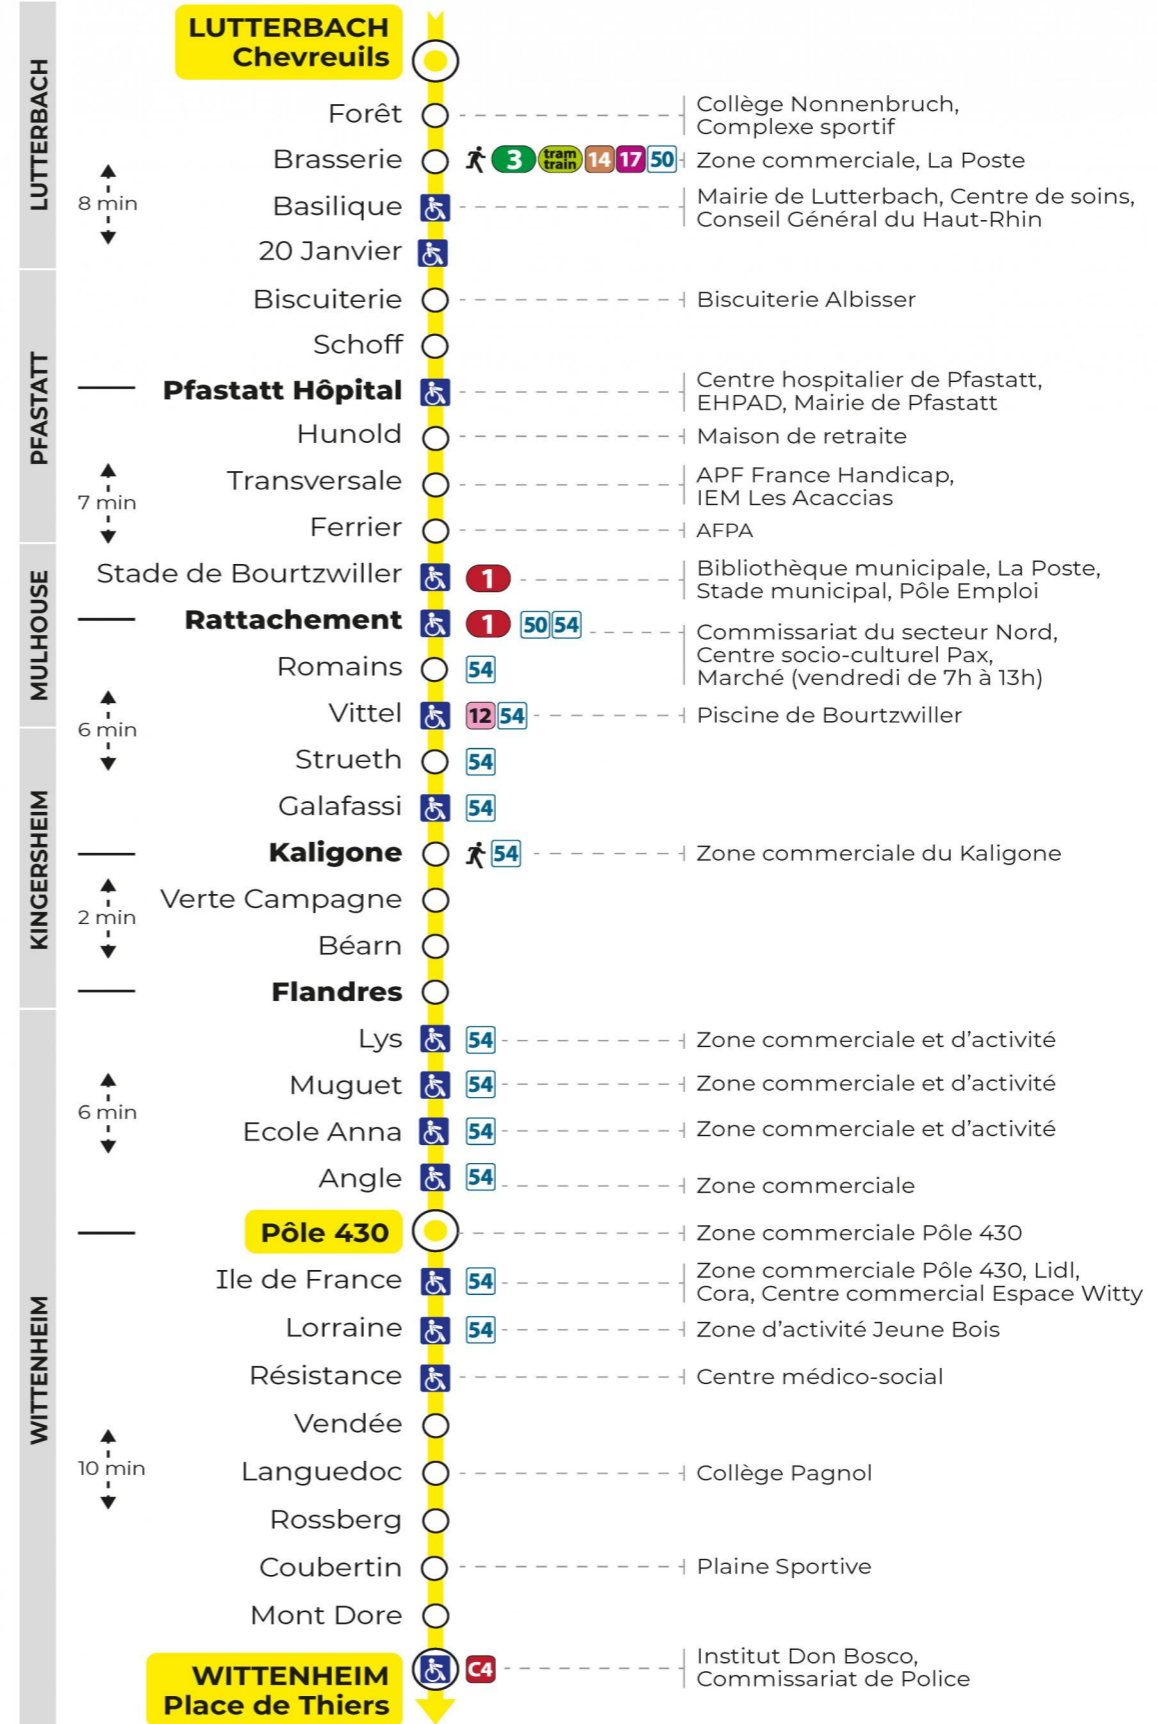

8 arrêt **STRUETH** direction **POLE 430 / PLACE DE THIERS**

Valables du 19 avril au 7 mai 2024 inclus

Gültig vom 19. April bis zum 7. Mai 2024
Valid from April 19 to May 7, 2024

Lundi à vendredi en période scolaire

Montag bis Freitag während der Schulzeit
Monday to Friday in school period

5h	6h	7h	8h	9h	10h	11h	12h	13h	14h	15h	16h	17h	18h	19h	20h	21h	22h
27 ^b	19 ^b	15 ^b	04 ^b	23 ^b	08 ^b	16	00 ^b	01 ^b	07 ^b	01	07 ^b	01 ^b	01 ^b	03 ^b	01 ^b	52	27
49 ^b	47 ^b	26 ^b	17	46	30	37 ^b	14 ^b	13 ^b	25	19 ^b	19 ^b	13 ^b	19 ^b	23 ^b	58 ^b		
	59 ^b	36 ^b	39 ^b		53 ^b		25 ^b	25 ^b	43 ^b	38 ^b	32 ^b	25 ^b	32 ^b				
		47 ^b	54				37 ^b	37 ^b		55 ^b	45 ^b	37 ^b	49 ^b				
							49 ^b	49				49 ^b					

b : Terminus Place de Thiers

Le plus proche
TABAC DE LA STRUETH
35 rue de Guebwiller
Kingersheim

Votre bus en direct

Flashez ce QR-Code pour
connaître le prochain
passage en temps réel

SAE:642

Arrêt accessible

Correspondance bus / tram à proximité

(DCM - septembre 2023)