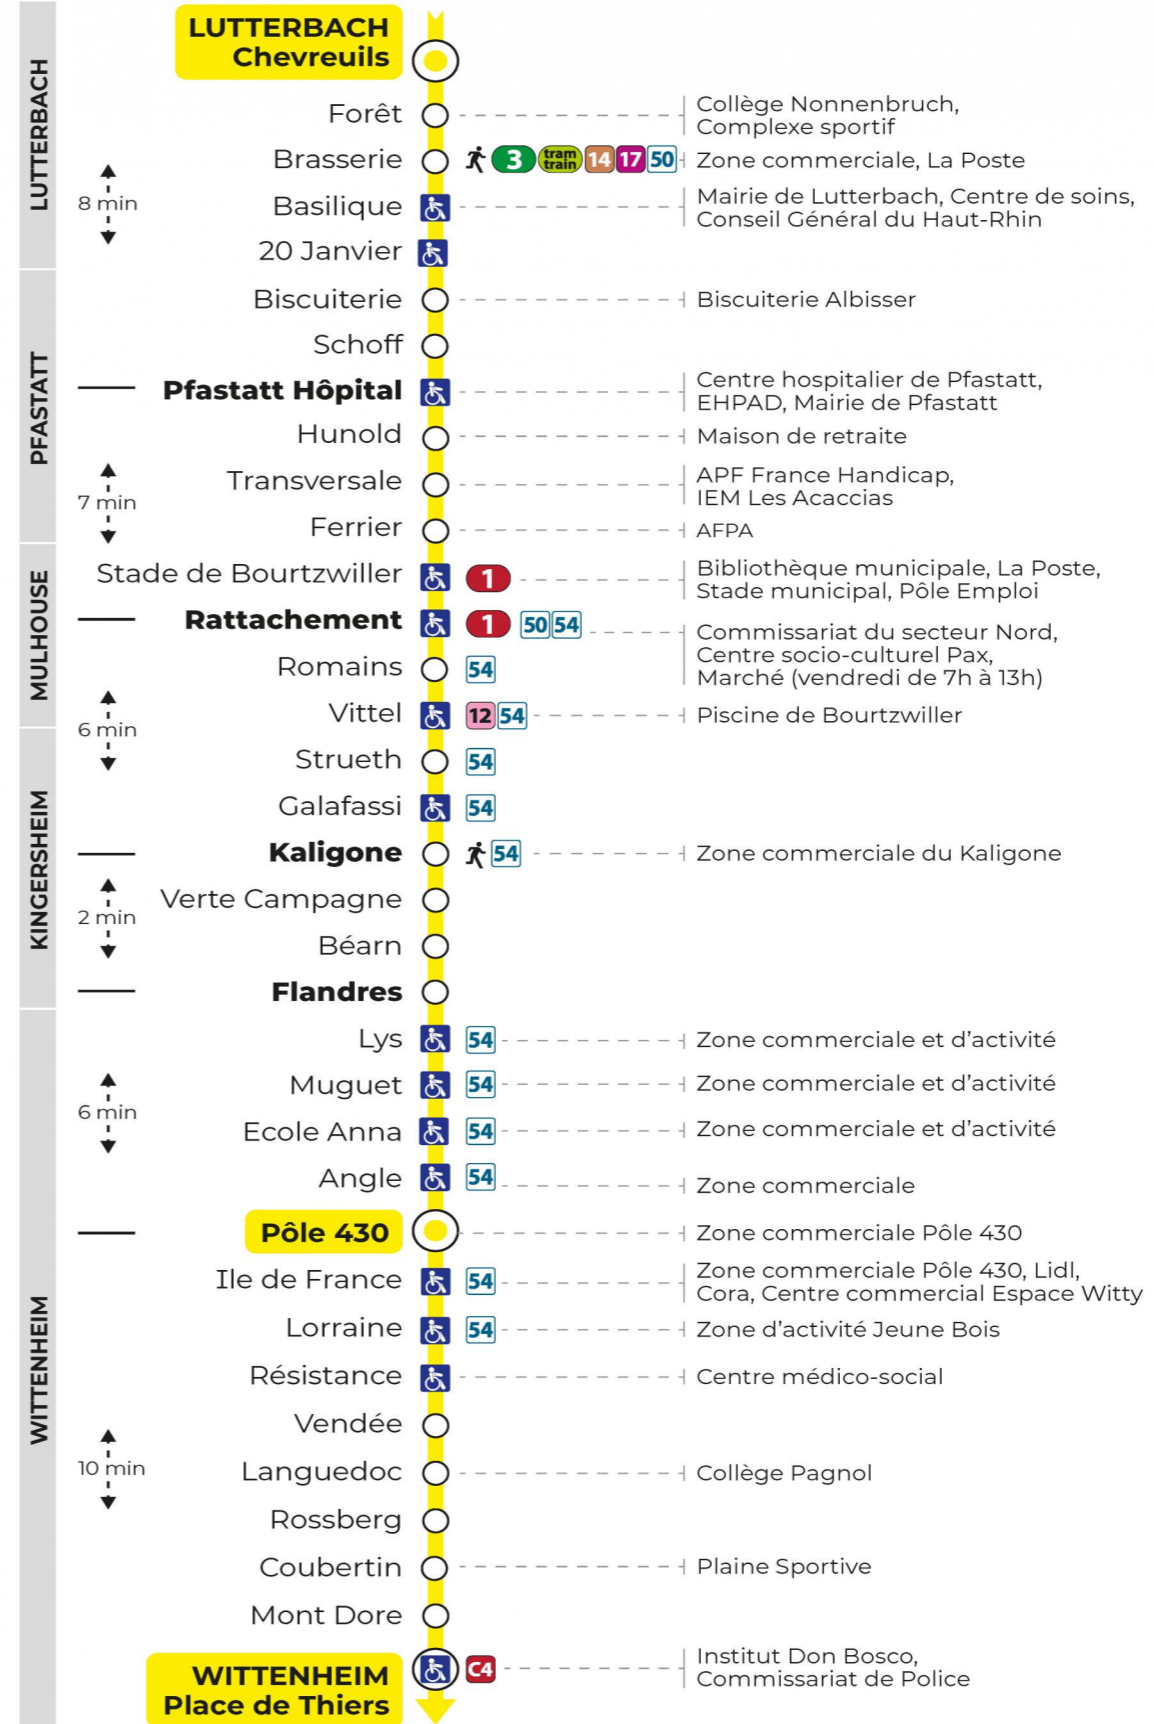

8 arrêt VITTEL direction POLE 430 / PLACE DE THIERS

Valables du 19 avril au 7 mai 2024 inclus

Gültig vom 19. April bis zum 7. Mai 2024
Valid from April 19 to May 7, 2024

Lundi à vendredi en période scolaire

Montag bis Freitag während der Schulzeit
Monday to Friday in school period

5h	6h	7h	8h	9h	10h	11h	12h	13h	14h	15h	16h	17h	18h	19h	20h	21h	22h
26 ^b	17 ^b	13 ^b	02 ^b	21 ^b	06 ^b	14	12 ^b	11 ^b	05 ^b	17 ^b	05 ^b	11 ^b	17 ^b	01 ^b	57 ^b	51	26
48 ^b	45 ^b	24 ^b	15	44	28	35 ^b	23 ^b	23 ^b	23	36 ^b	17 ^b	23 ^b	30 ^b	21 ^b			
	57 ^b	34 ^b	37 ^b		51 ^b	58 ^b	35 ^b	35 ^b	41 ^b	53 ^b	30 ^b	35 ^b	47 ^b	59 ^b			
		45 ^b	52				47 ^b	47	59		43 ^b	47 ^b					
							59 ^b				59 ^b	59 ^b					

b : Terminus Place de Thiers

Vacances scolaires du 10 Mai 2024 au 11 Mai 2024

Schulferien / school holidays

Dimanche et jours fériés

Sonntag und Feiertage
Sunday and bank holidays

7h	8h	9h	10h	11h	12h	13h	14h	15h	16h	17h	18h	19h	20h	21h	22h
56 ^b	56 ^b	56 ^b	56 ^b	56 ^b	56 ^b	56 ^b	56 ^b	56 ^b	56 ^b	56 ^b	56 ^b	58 ^b	55 ^b	51	26

b : Terminus Place de Thiers

Le plus proche
BOULANGERIE
FLURY
75 rue de Soultz
Mulhouse

Votre bus en direct

Flashez ce QR-Code pour
connaître le prochain
passage en temps réel

SAE:1959

Arrêt accessible

Correspondance bus / tram à proximité