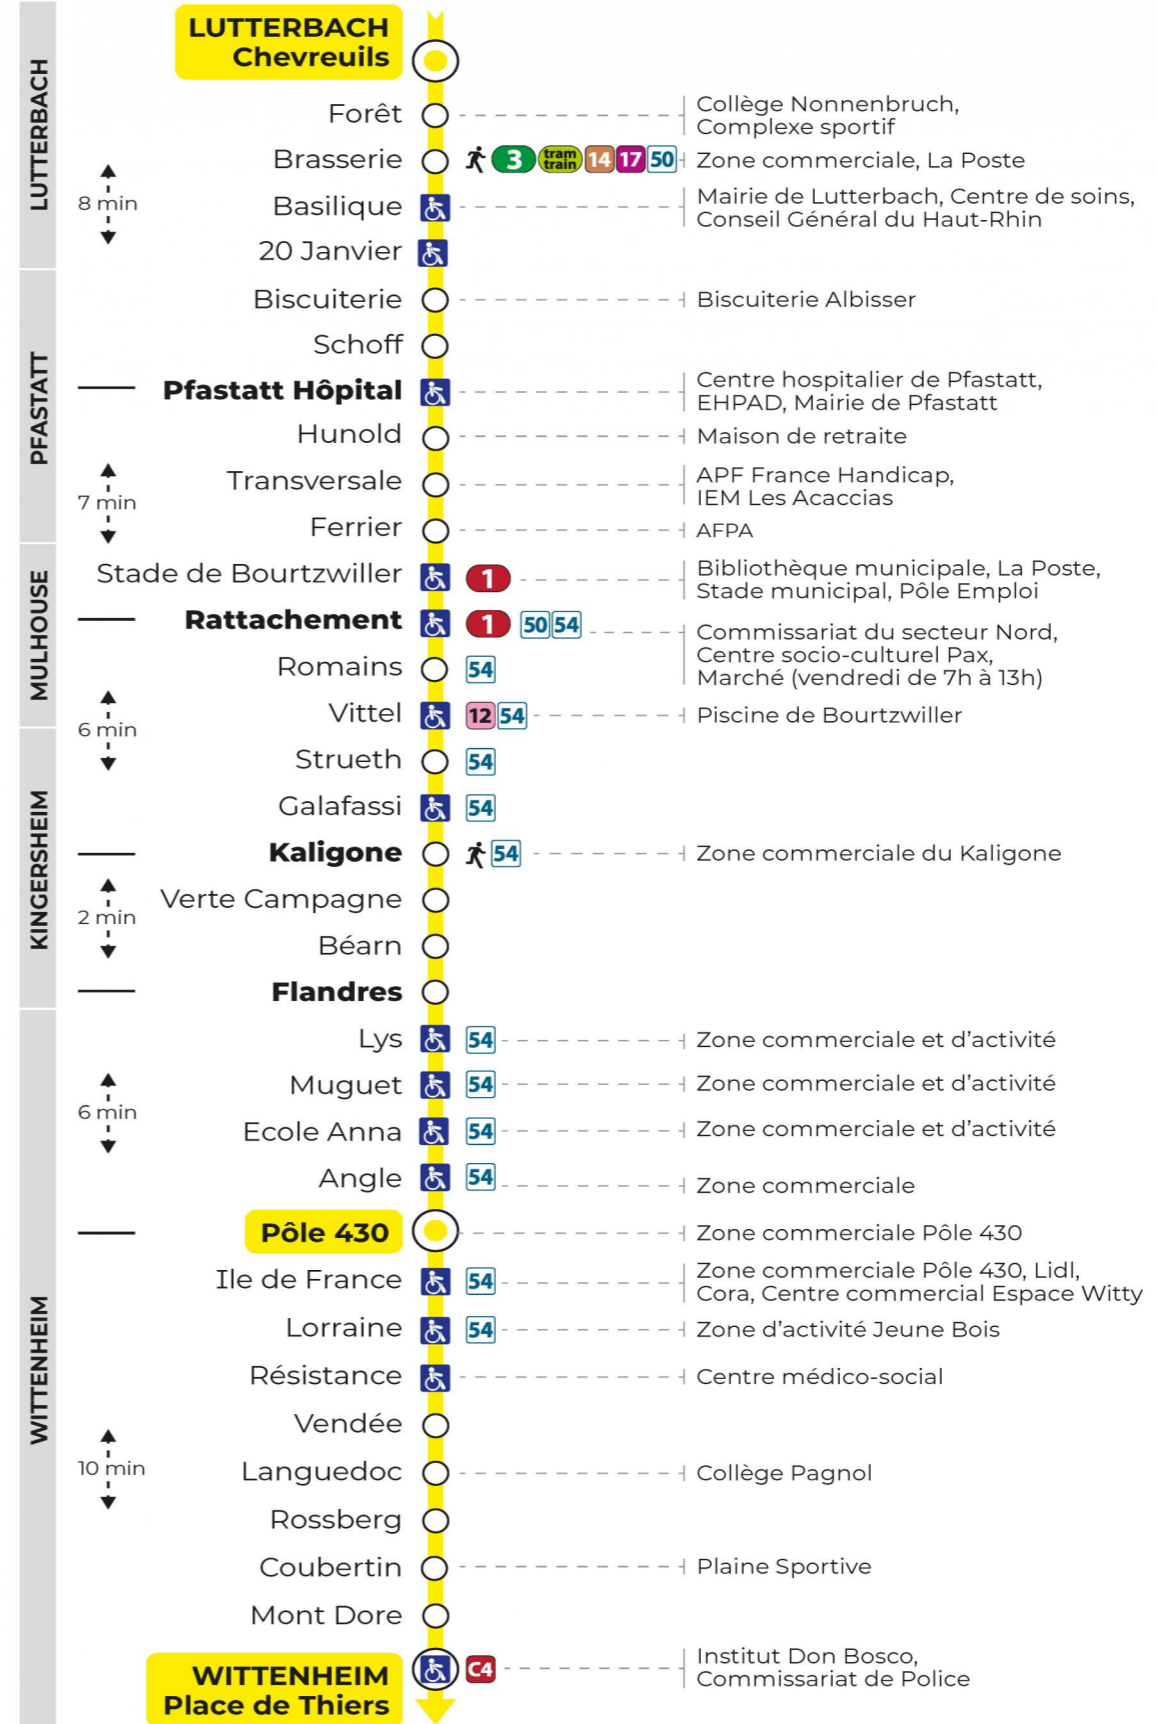

8 arrêt RATTACHEMENT direction POLE 430 / PLACE DE THIERS

Valables du 19 avril au 7 mai 2024 inclus

Gültig vom 19. April bis zum 7. Mai 2024
Valid from April 19 to May 7, 2024

Lundi à vendredi en période scolaire

Montag bis Freitag während der Schulzeit
Monday to Friday in school period

5h	6h	7h	8h	9h	10h	11h	12h	13h	14h	15h	16h	17h	18h	19h	20h	21h	22h
25^b	16^b	12^b	01^b	20^b	05^b	13	11^b	10^b	04^b	16^b	04^b	10^b	16^b	00^b	56^b	50	25
47^b	44^b	23^b	14	43	27	34^b	22^b	22^b	22	35^b	16^b	22^b	29^b	20^b			
	56^b	33^b	36^b		50^b	57^b	34^b	34^b	40^b	52^b	29^b	34^b	46^b	58^b			
		44^b	51				46^b	46	58		42^b	46^b	58^b				

b : Terminus Place de Thiers

Vacances scolaires et samedi

Schulferien und Samstag
School holidays and Saturday

5h	6h	7h	8h	9h	10h	11h	12h	13h	14h	15h	16h	17h	18h	19h	20h	21h	22h
25^b	23^b	09	13	17^b	01^b	10	16^b	02^b	08	17^b	02^b	07	10^b	29^b	56^b	50	25
54^b	43^b	31^b	32^b	39	24	32^b	39	21	32^b	39	21	25^b	36	54^b			
		53^b	59		47^b	51		46^b	51		40^b	51	51^b				

b : Terminus Place de Thiers

Vacances scolaires

Schulferien / school holidays

du 22 Avr 2024 au 04 Mai 2024
du 10 Mai 2024 au 11 Mai 2024

Dimanche et jours fériés

Sonntag und Feiertage
Sunday and bank holidays

7h	8h	9h	10h	11h	12h	13h	14h	15h	16h	17h	18h	19h	20h	21h	22h
55^b	55^b	55^b	55^b	55^b	55^b	55^b	55^b	55^b	55^b	55^b	55^b	57^b	54^b	50	25

b : Terminus Place de Thiers

Le plus proche
BOULANGERIE
FLURY
75 rue de Soultz
Mulhouse

Votre bus en direct

Flashez ce QR-Code pour
connaître le prochain
passage en temps réel

SAE:1937

Arrêt accessible

Correspondance bus / tram à proximité

(DCM - septembre 2023)