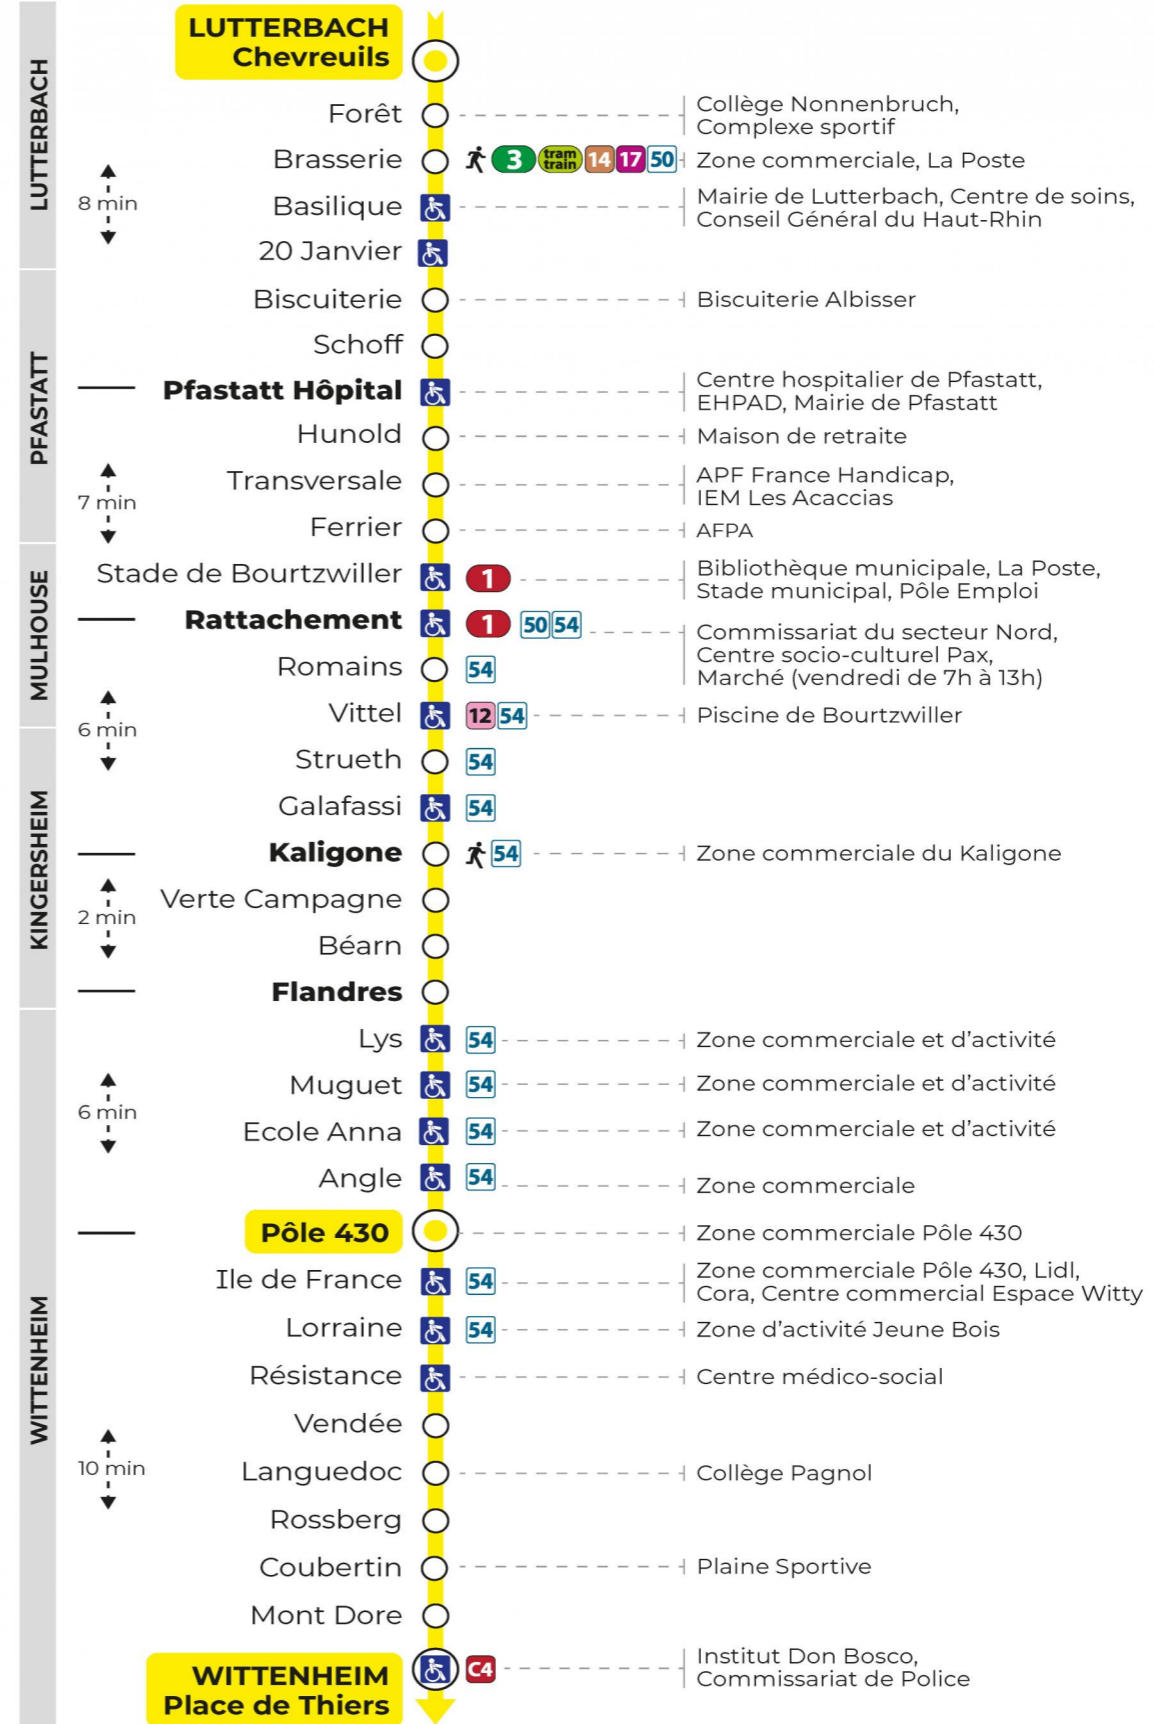

## Vacances scolaires

Schulferien / school holidays

du 22 Avr 2024 au 04 Mai 2024  
du 10 Mai 2024 au 11 Mai 2024

## Dimanche et jours fériés

Sonntag und Feiertage  
Sunday and bank holidays

7h	8h	9h	10h	11h	12h	13h	14h	15h	16h	17h	18h	19h	20h	21h	22h
54 <sup>b</sup>	54 <sup>b</sup>	54 <sup>b</sup>	54 <sup>b</sup>	54 <sup>b</sup>	54 <sup>b</sup>	54 <sup>b</sup>	54 <sup>b</sup>	54 <sup>b</sup>	54 <sup>b</sup>	54 <sup>b</sup>	54 <sup>b</sup>	56 <sup>b</sup>	53 <sup>b</sup>	49	24

b : Terminus Place de Thiers

**Le plus proche**  
**BOULANGERIE**  
**FLURY**  
75 rue de Soultz  
Mulhouse

### Votre bus en direct

Flashez ce QR-Code pour  
connaître le prochain  
passage en temps réel

SAE:1993

Arrêt accessible

Correspondance bus / tram à proximité

(DCM - septembre 2023)