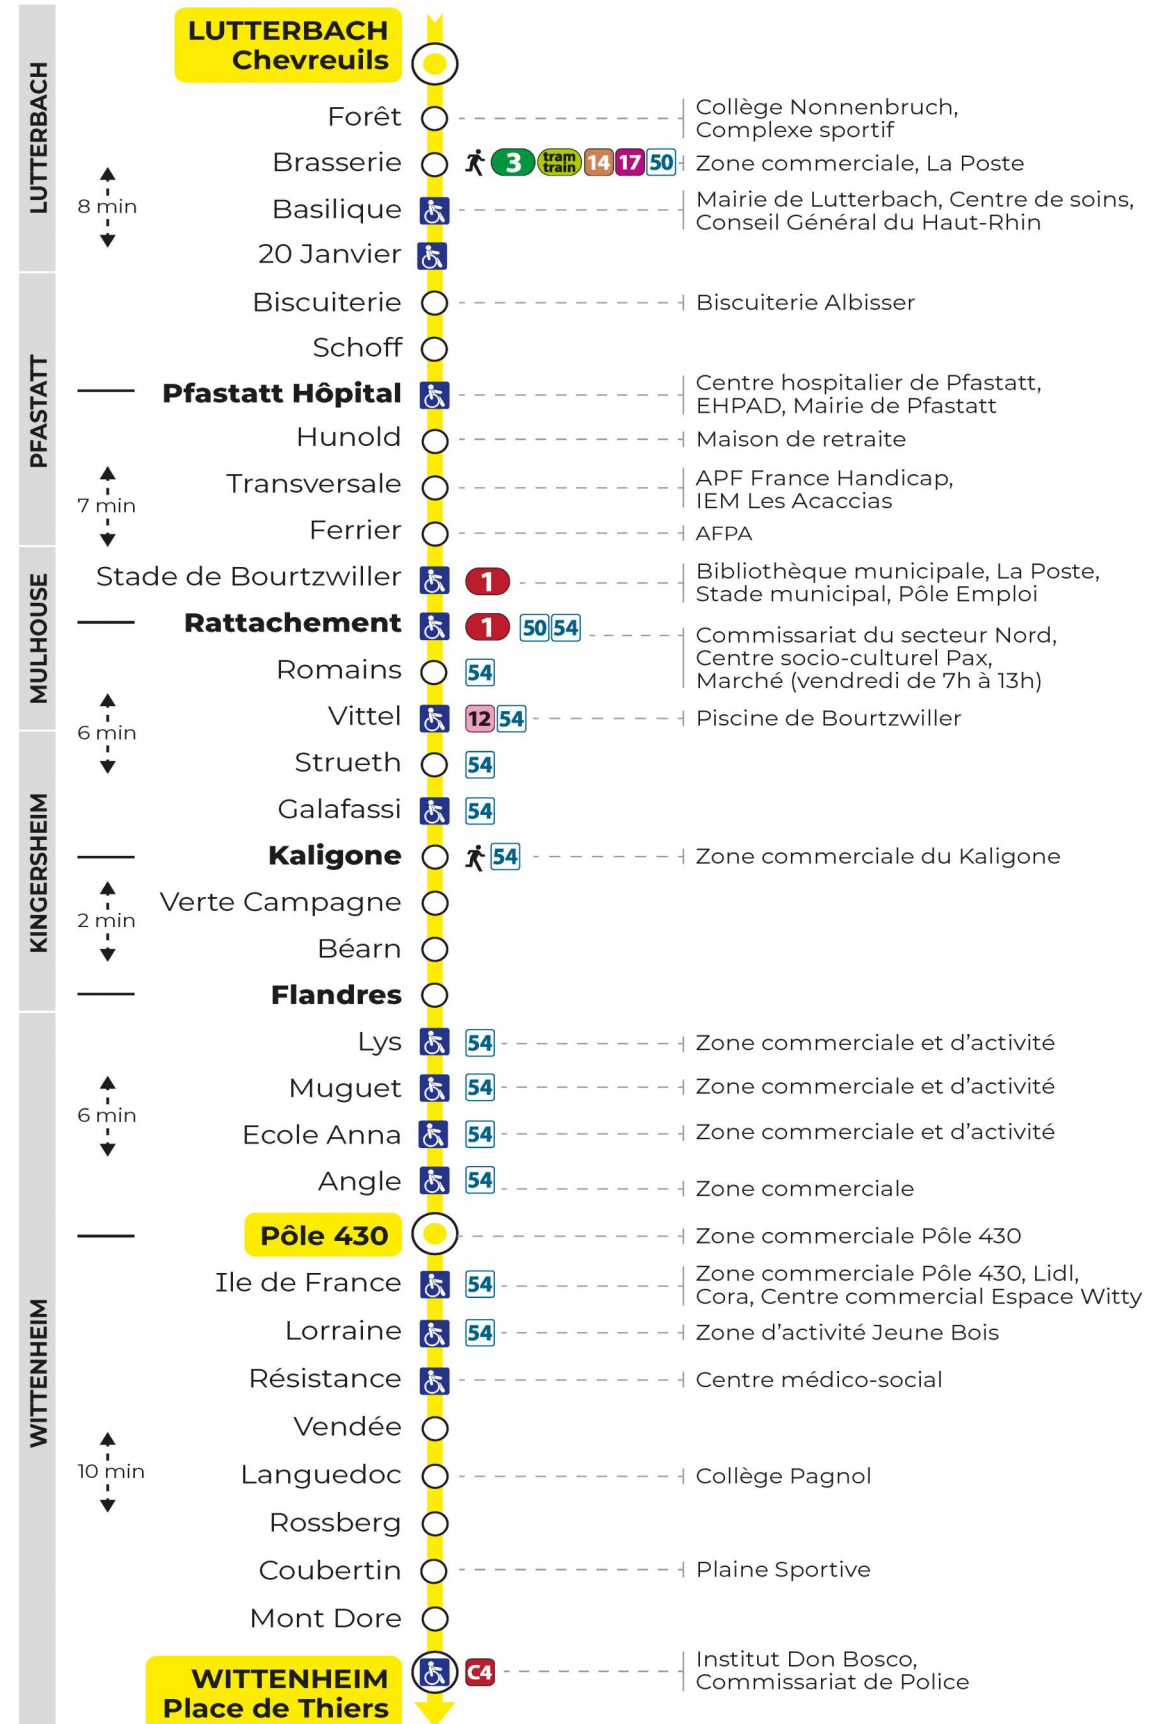

8 arrêt FERRIER direction POLE 430 / PLACE DE THIERS

Valables du 19 avril au 7 mai 2024 inclus

Gültig vom 19. April bis zum 7. Mai 2024
Valid from April 19 to May 7, 2024

Lundi à vendredi en période scolaire

Montag bis Freitag während der Schulzeit
Monday to Friday in school period

5h	6h	7h	8h	9h	10h	11h	12h	13h	14h	15h	16h	17h	18h	19h	20h	21h	22h
22 ^b	13 ^b	09 ^b	11	17 ^b	02 ^b	10	08 ^b	07 ^b	01 ^b	13 ^b	01 ^b	07 ^b	13 ^b	17 ^b	53 ^b	47	22
44 ^b	41 ^b	20 ^b	33 ^b	40	24	31 ^b	19 ^b	19 ^b	19	32 ^b	13 ^b	19 ^b	26 ^b	55 ^b			
	53 ^b	30 ^b	48		47 ^b	54 ^b	31 ^b	31 ^b	37 ^b	49 ^b	26 ^b	31 ^b	43 ^b				
		41 ^b					43 ^b	43	55		39 ^b	43 ^b	57 ^b				
		58 ^b					55 ^b				55 ^b						

b : Terminus Place de Thiers

Vacances scolaires du 10 Mai 2024 au 11 Mai 2024

Schulferien / school holidays

Dimanche et jours fériés

Sonntag und Feiertage
Sunday and bank holidays

7h	8h	9h	10h	11h	12h	13h	14h	15h	16h	17h	18h	19h	20h	21h	22h
52 ^b	52 ^b	52 ^b	52 ^b	52 ^b	52 ^b	52 ^b	52 ^b	52 ^b	52 ^b	52 ^b	52 ^b	54 ^b	51 ^b	47	22

b : Terminus Place de Thiers

Le plus proche
BOULANGERIE FLURY
75 rue de Soultz
Mulhouse

Votre bus en direct

Flashez ce QR-Code pour connaître le prochain passage en temps réel

SAE:222

Arrêt accessible
 Correspondance bus / tram à proximité