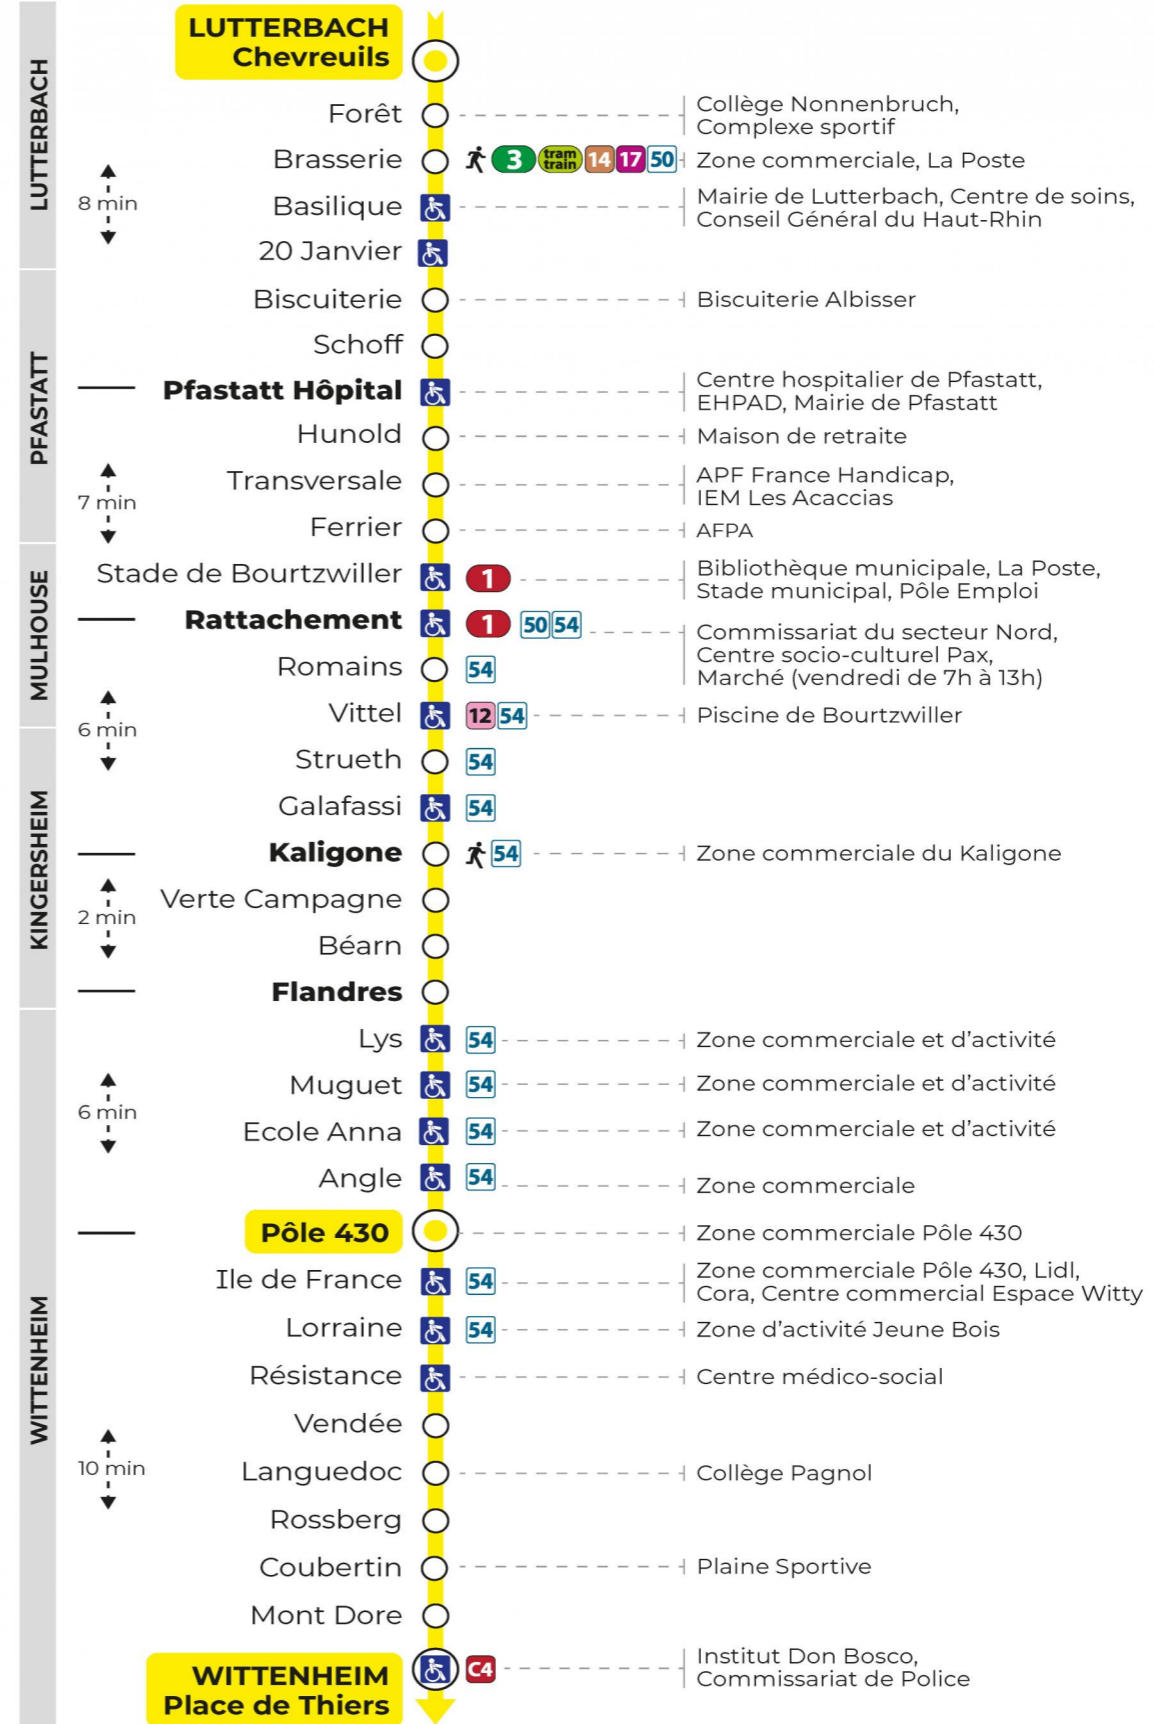

8 arrêt HUNOLD direction POLE 430 / PLACE DE THIERS

Valables du 19 avril au 7 mai 2024 inclus

Gültig vom 19. April bis zum 7. Mai 2024
Valid from April 19 to May 7, 2024

Lundi à vendredi en période scolaire

b : Terminus Place de Thiers

Vacances scolaires

Schulferien / school holidays

du 22 Avr 2024 au 04 Mai 2024
du 10 Mai 2024 au 11 Mai 2024

Dimanche et jours fériés

Sonntag und Feiertage
Sunday and bank holidays

7h	8h	9h	10h	11h	12h	13h	14h	15h	16h	17h	18h	19h	20h	21h	22h
49 ^b	49 ^b	49 ^b	49 ^b	49 ^b	49 ^b	49 ^b	49 ^b	49 ^b	49 ^b	49 ^b	49 ^b	51 ^b	48 ^b	45	20

b : Terminus Place de Thiers

Le plus proche
S Point de vente **SoJéa**
SUPER U LE DAUPHIN
146 rue de Richwiller
Pfastatt

Votre bus en direct

Flashez ce QR-Code pour
connaître le prochain
passage en temps réel

SAE:302

Arrêt accessible

Correspondance bus / tram à proximité

(DCM - septembre 2023)