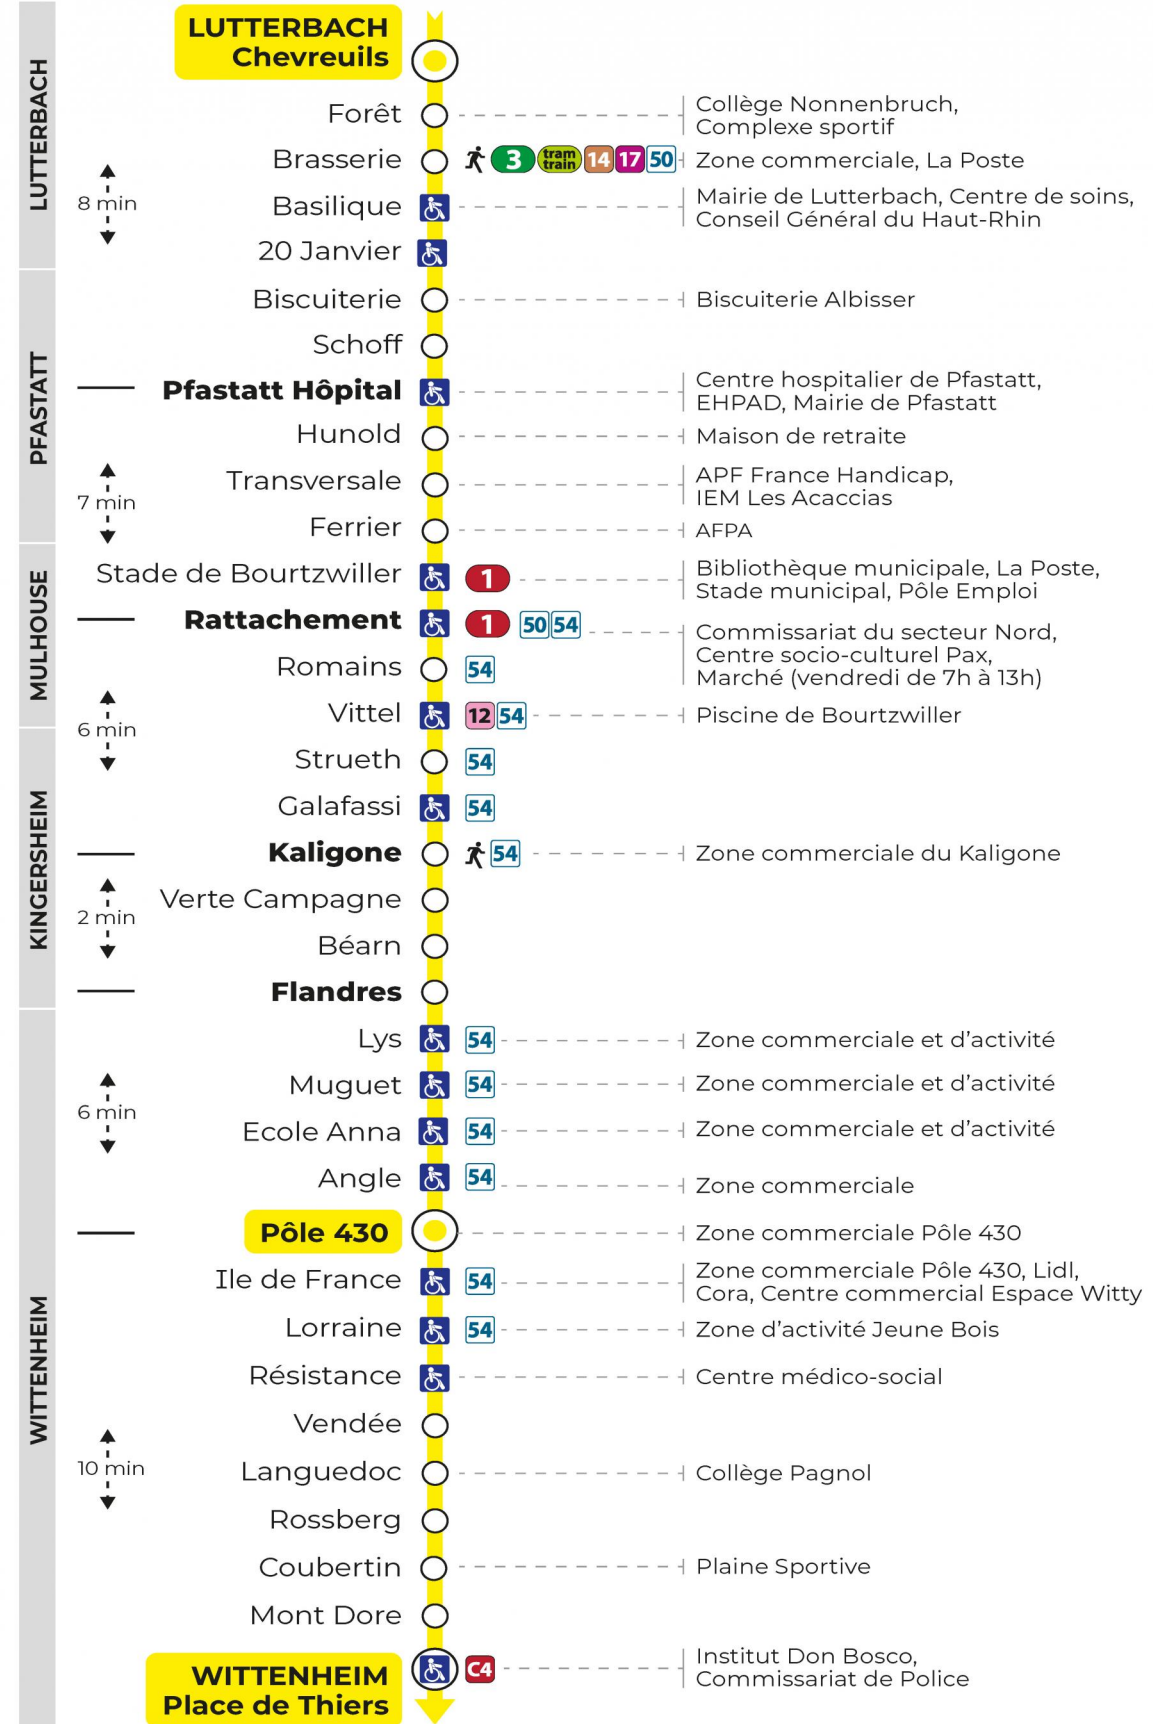

# 8 arrêt PFASTATT HOPITAL direction POLE 430 / PLACE DE THIERS

## Dimanche et jours fériés

Sonntag und Feiertage  
Sunday and bank holidays

7h	8h	9h	10h	11h	12h	13h	14h	15h	16h	17h	18h	19h	20h	21h	22h
49 <sup>b</sup>	49 <sup>b</sup>	49 <sup>b</sup>	49 <sup>b</sup>	49 <sup>b</sup>	49 <sup>b</sup>	49 <sup>b</sup>	49 <sup>b</sup>	49 <sup>b</sup>	49 <sup>b</sup>	49 <sup>b</sup>	49 <sup>b</sup>	51 <sup>b</sup>	48 <sup>b</sup>	45	20

b : Terminus Place de Thiers

**Le plus proche**  
**S** Point de vente **Soléa**  
**SUPER U LE DAUPHIN**  
146 rue de Richwiller  
Pfastatt

### Votre bus en direct

Flashez ce QR-Code pour connaître le prochain passage en temps réel

SAE:507

Arrêt accessible

Correspondance bus / tram à proximité