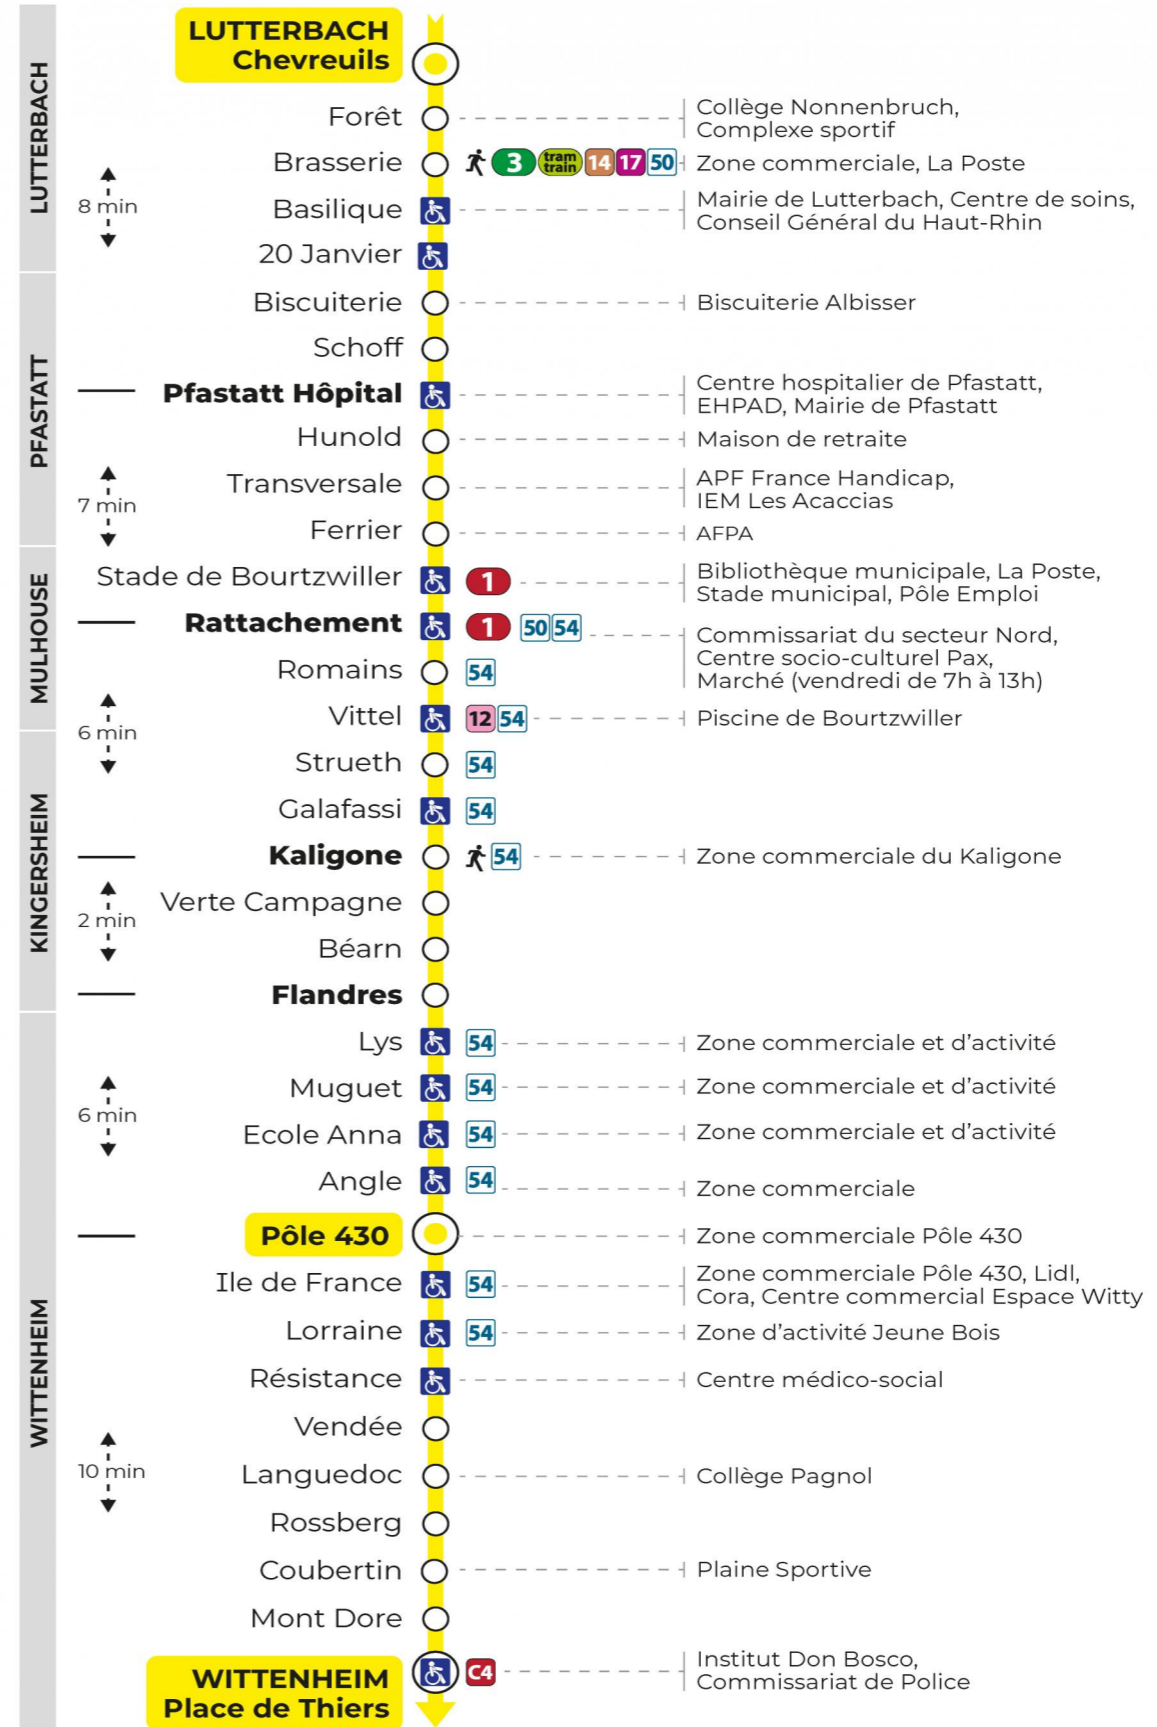

8 arrêt **SCHOFF** direction **POLE 430 / PLACE DE THIERS**

Valables du 19 avril au 7 mai 2024 inclus

Gültig vom 19. April bis zum 7. Mai 2024
Valid from April 19 to May 7, 2024

Lundi à vendredi en période scolaire

Montag bis Freitag während der Schulzeit
Monday to Friday in school period

5h	6h	7h	8h	9h	10h	11h	12h	13h	14h	15h	16h	17h	18h	19h	20h	21h	22h
18^b	09^b	04^b	06	12^b	19	05	03^b	02^b	14	08^b	08^b	02^b	08^b	13^b	49^b	43	18
40^b	37^b	15^b	28^b	35	42^b	26^b	14^b	14^b	32^b	27^b	21^b	14^b	21^b	51^b			
	48^b	25^b	43	57^b		49^b	26^b	26^b	50	44^b	34^b	26^b	39^b				
		36^b					38^b	38		56^b	50^b	38^b	53^b				
		53^b					50^b	56^b				50^b					

b : Terminus Place de Thiers

Vacances scolaires et samedi

Schulferien und Samstag
School holidays and Saturday

5h	6h	7h	8h	9h	10h	11h	12h	13h	14h	15h	16h	17h	18h	19h	20h	21h	22h
18^b	16^b	02	05	09^b	16	02	08^b	13	00	09^b	13	17^b	02^b	22^b	49^b	43	18
47^b	36^b	23^b	24^b	31	39^b	24^b	31	38^b	24^b	31	32^b	43	29	47^b			
		45^b	51	53^b		43	54^b		43	54^b	59		44^b				

b : Terminus Place de Thiers

Vacances scolaires du 10 Mai 2024 au 11 Mai 2024

Schulferien / school holidays

Dimanche et jours fériés

Sonntag und Feiertage
Sunday and bank holidays

7h	8h	9h	10h	11h	12h	13h	14h	15h	16h	17h	18h	19h	20h	21h	22h
48^b	48^b	48^b	48^b	48^b	48^b	48^b	48^b	48^b	48^b	48^b	48^b	50^b	47^b	44	19

b : Terminus Place de Thiers

Le plus proche
Point de vente Soléa
SUPER U LE DAUPHIN
146 rue de Richwiller
Pfastatt

Votre bus en direct
Flashez ce QR-Code pour connaître le prochain passage en temps réel

SAE:605

Arrêt accessible
 Correspondance bus / tram à proximité

(DCM - septembre 2023)