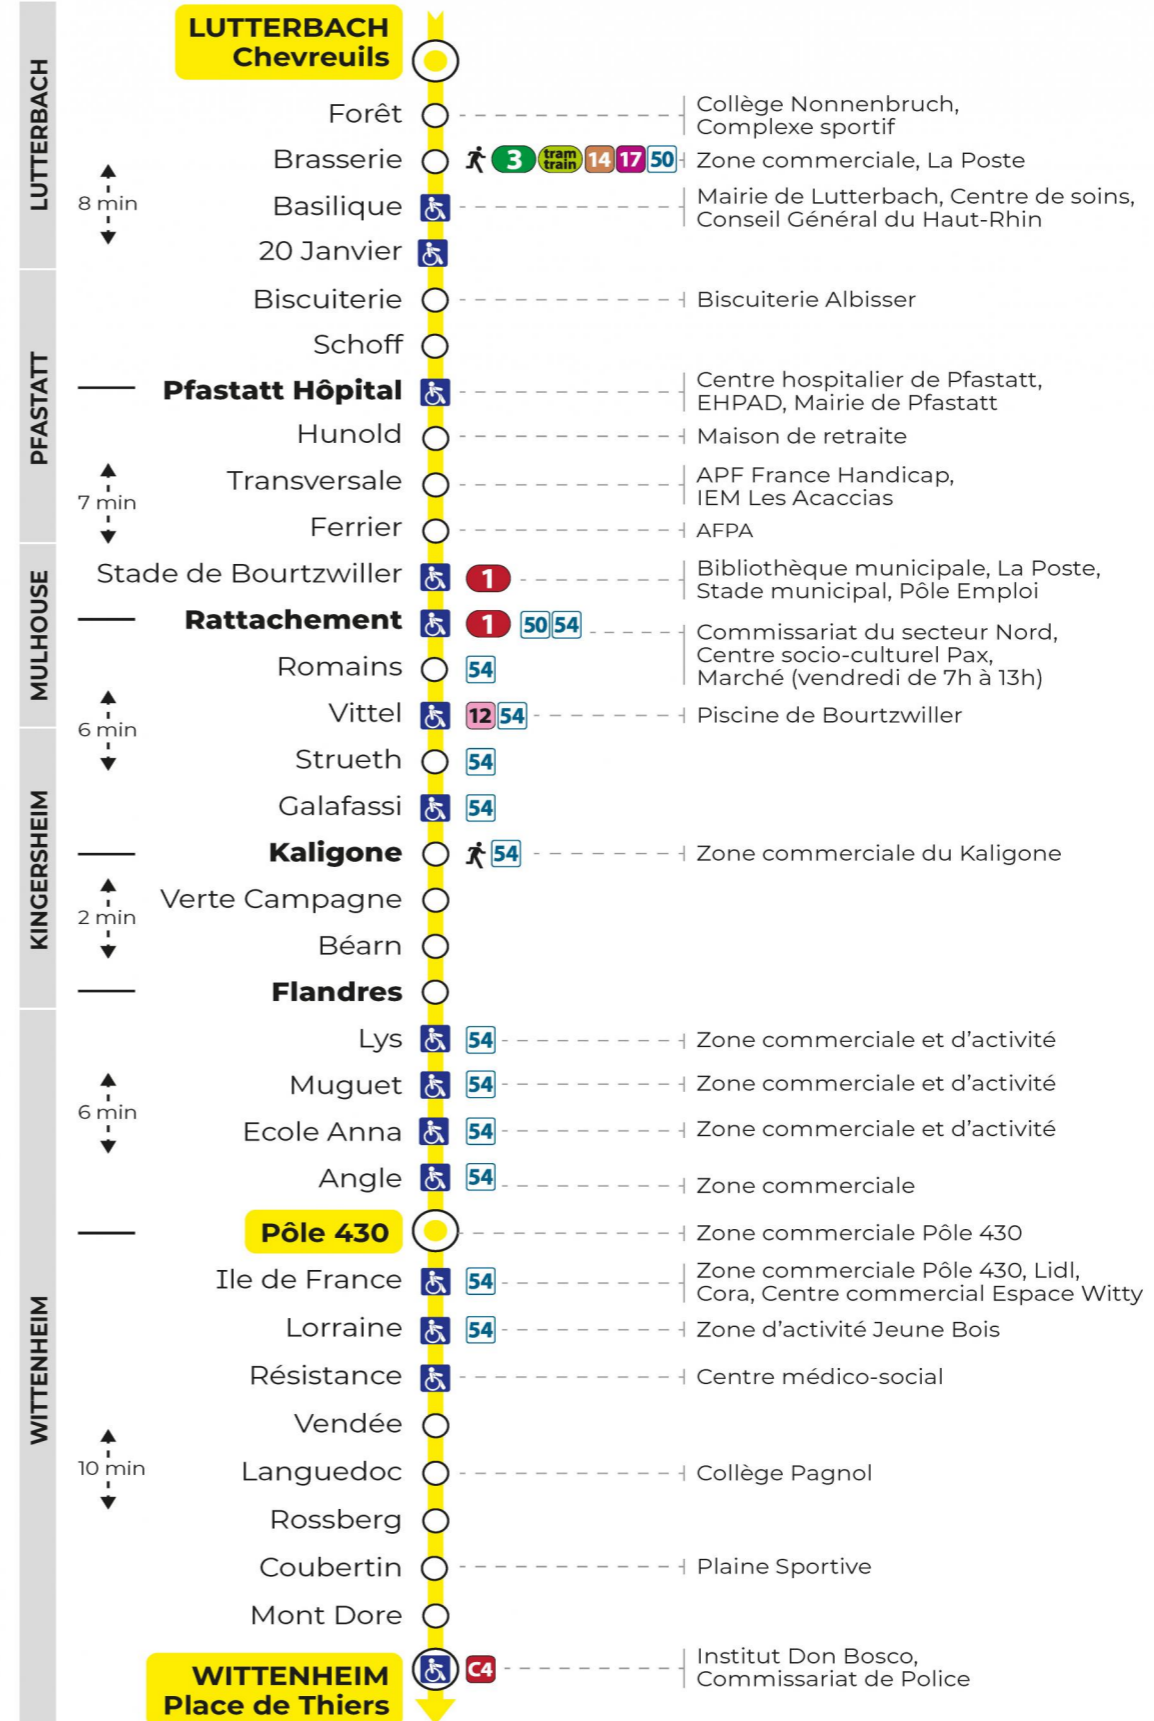

8 arrêt BISCUITERIE direction POLE 430 / PLACE DE THIERS

Valables du 19 avril au 7 mai 2024 inclus

Gültig vom 19. April bis zum 7. Mai 2024
Valid from April 19 to May 7, 2024

Lundi à vendredi en période scolaire

Montag bis Freitag während der Schulzeit
Monday to Friday in school period

5h	6h	7h	8h	9h	10h	11h	12h	13h	14h	15h	16h	17h	18h	19h	20h	21h	22h
17 ^b	08 ^b	03 ^b	05	11 ^b	18	04	02 ^b	01 ^b	13	07 ^b	07 ^b	01 ^b	07 ^b	12 ^b	48 ^b	42	17
39 ^b	36 ^b	14 ^b	27 ^b	34	41 ^b	25 ^b	13 ^b	13 ^b	31 ^b	26 ^b	20 ^b	13 ^b	20 ^b	50 ^b			
	47 ^b	24 ^b	42	56 ^b		48 ^b	25 ^b	25 ^b	49	43 ^b	33 ^b	25 ^b	38 ^b				
		35 ^b					37 ^b	37		55 ^b	49 ^b	37 ^b	52 ^b				
		52 ^b					49 ^b	55 ^b				49 ^b					

b : Terminus Place de Thiers

Vacances scolaires du 10 Mai 2024 au 11 Mai 2024

Schulferien / school holidays

Dimanche et jours fériés

Sonntag und Feiertage
Sunday and bank holidays

7h	8h	9h	10h	11h	12h	13h	14h	15h	16h	17h	18h	19h	20h	21h	22h
47 ^b	47 ^b	47 ^b	47 ^b	47 ^b	47 ^b	47 ^b	47 ^b	47 ^b	47 ^b	47 ^b	47 ^b	49 ^b	46 ^b	43	18

b : Terminus Place de Thiers

Le plus proche
TABAC BETTY
19 rue Aristide Briand
Lutterbach

Votre bus en direct

Flashez ce QR-Code pour
connaître le prochain
passage en temps réel

SAE:71

Arrêt accessible

Correspondance bus / tram à proximité