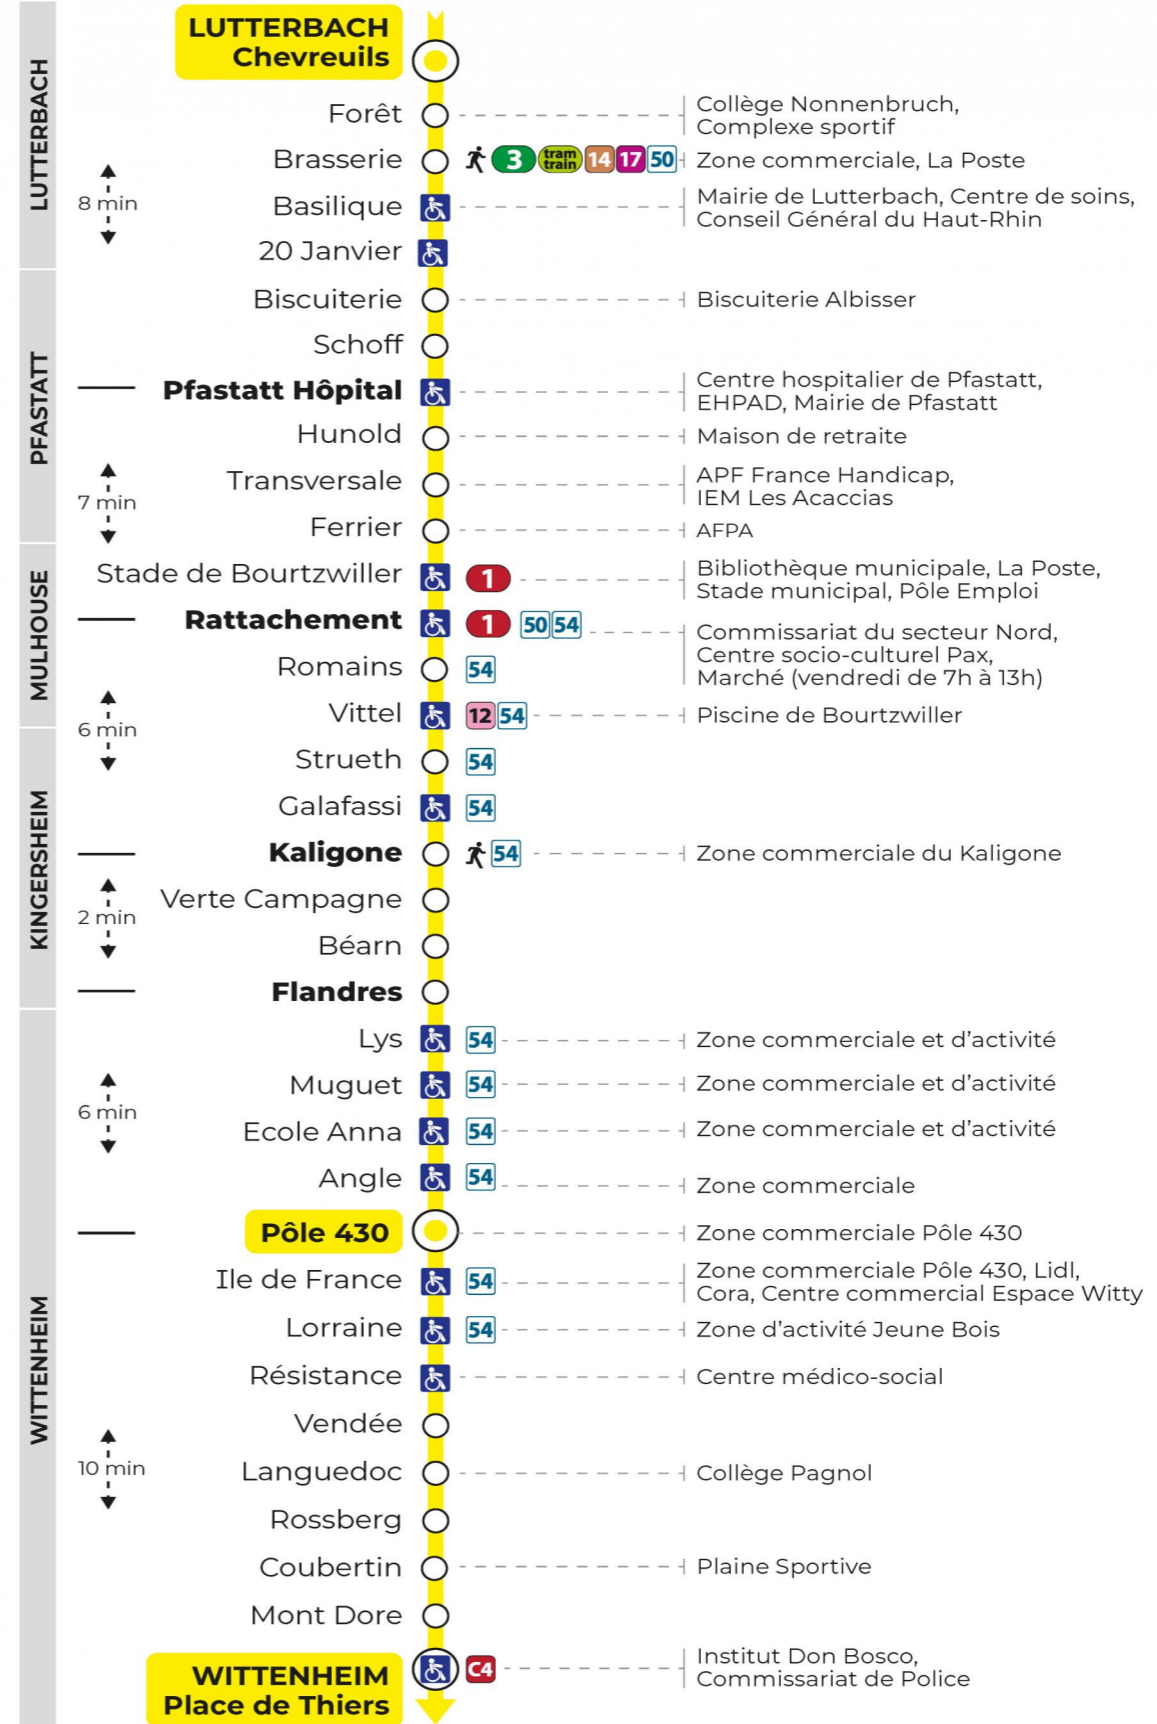

8 arrêt 20 JANVIER direction POLE 430 / PLACE DE THIERS

Valables du 19 avril au 7 mai 2024 inclus

Gültig vom 19. April bis zum 7. Mai 2024
Valid from April 19 to May 7, 2024

Lundi à vendredi en période scolaire

Montag bis Freitag während der Schulzeit
Monday to Friday in school period

5h	6h	7h	8h	9h	10h	11h	12h	13h	14h	15h	16h	17h	18h	19h	20h	21h	22h
16 ^b	07 ^b	01 ^b	03	09 ^b	16	02	00 ^b	11 ^b	11	05 ^b	05 ^b	11 ^b	05 ^b	10 ^b	47 ^b	41	16
38 ^b	34 ^b	12 ^b	25 ^b	32	39 ^b	23 ^b	11 ^b	23 ^b	29 ^b	24 ^b	18 ^b	23 ^b	18 ^b	49 ^b			
	45 ^b	22 ^b	40	54 ^b		46 ^b	23 ^b	35	47	41 ^b	31 ^b	35 ^b	36 ^b				
		33 ^b					35 ^b	53 ^b		53 ^b	47 ^b	47 ^b	50 ^b				
		50 ^b					47 ^b	59 ^b			59 ^b						

b : Terminus Place de Thiers

Vacances scolaires du 10 Mai 2024 au 11 Mai 2024

Schulferien / school holidays

Dimanche et jours fériés

Sonntag und Feiertage
Sunday and bank holidays

7h	8h	9h	10h	11h	12h	13h	14h	15h	16h	17h	18h	19h	20h	21h	22h
46 ^b	46 ^b	46 ^b	46 ^b	46 ^b	46 ^b	46 ^b	45 ^b	45 ^b	45 ^b	45 ^b	45 ^b	48 ^b	45 ^b	42	17

b : Terminus Place de Thiers

Le plus proche
TABAC BETTY
19 rue Aristide Briand
Lutterbach

Votre bus en direct

Flashez ce QR-Code pour
connaître le prochain
passage en temps réel

SAE:7

Arrêt accessible

Correspondance bus / tram à proximité