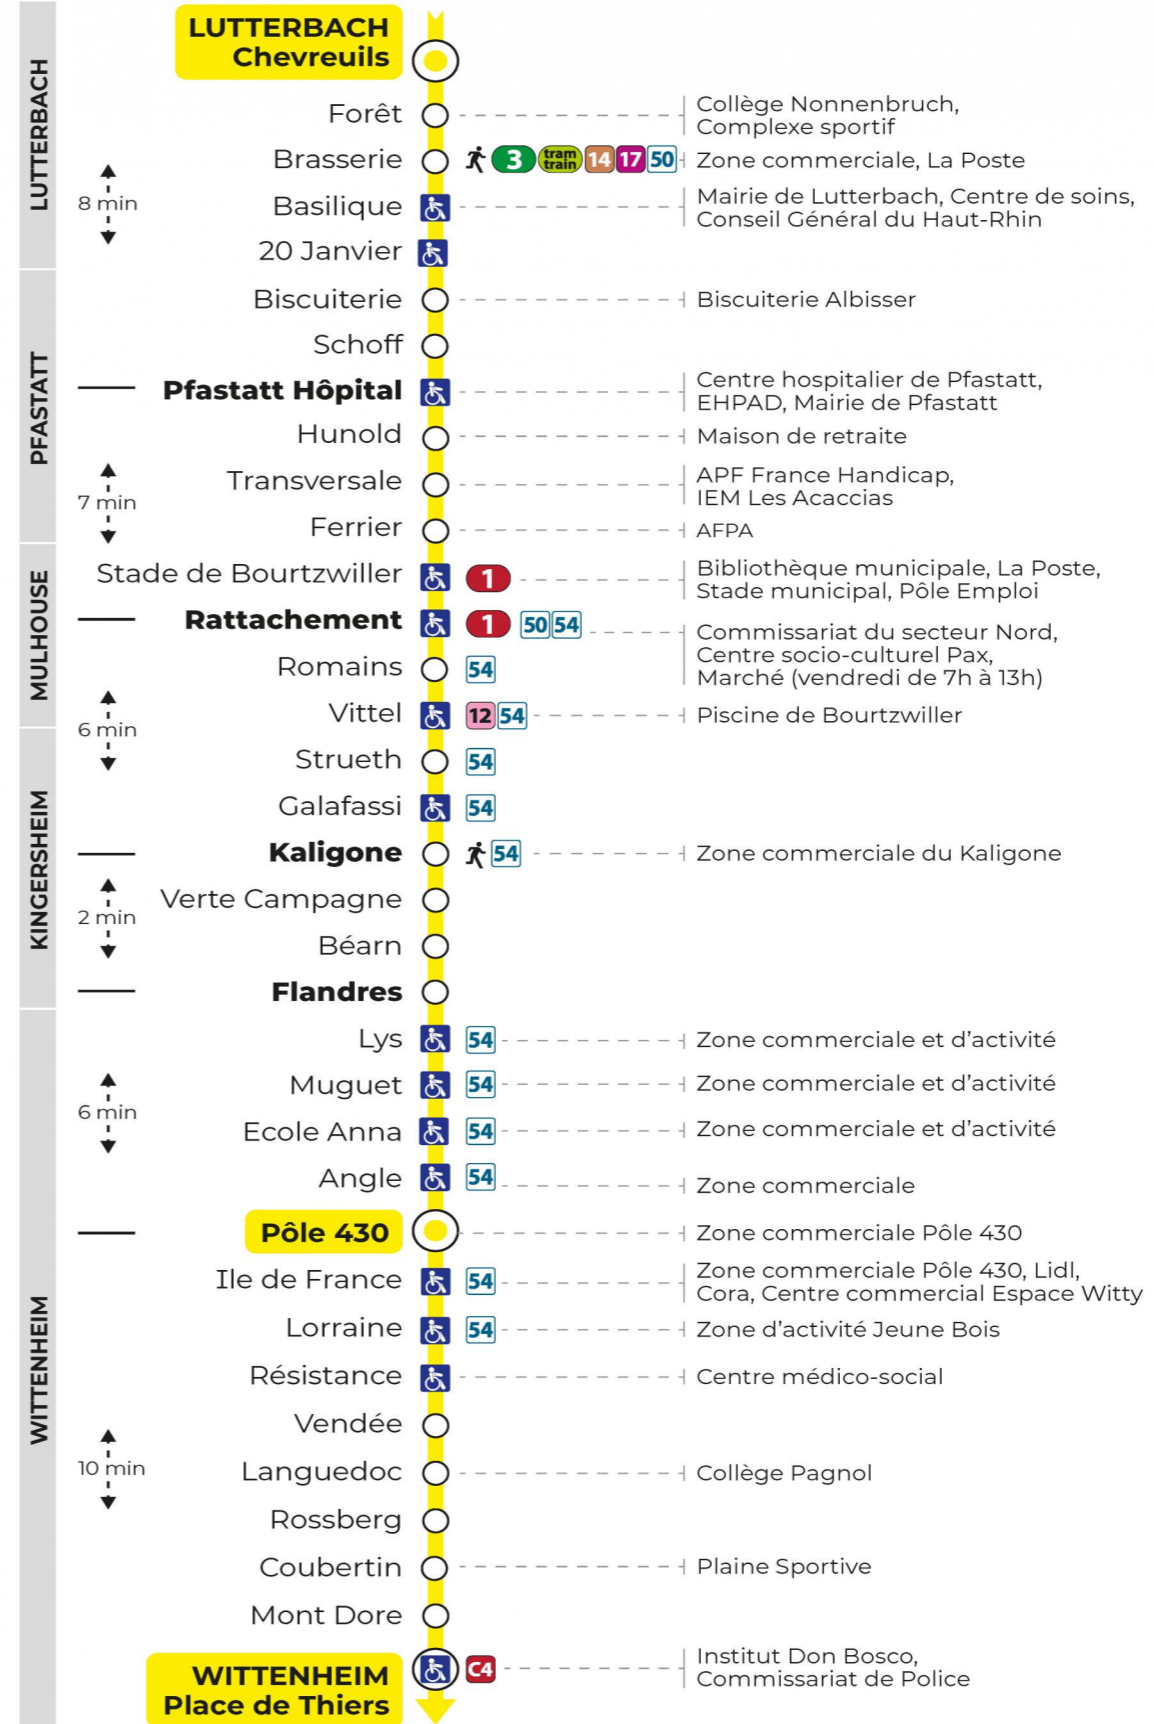

## Lundi à vendredi en période scolaire

Montag bis Freitag während der Schulzeit  
Monday to Friday in school period

5h	6h	7h	8h	9h	10h	11h	12h	13h	14h	15h	16h	17h	18h	19h	20h	21h	22h
15 <sup>b</sup>	06 <sup>b</sup>	00 <sup>b</sup>	02	08 <sup>b</sup>	16	02	10 <sup>b</sup>	10 <sup>b</sup>	10	04 <sup>b</sup>	04 <sup>b</sup>	10 <sup>b</sup>	05 <sup>b</sup>	10 <sup>b</sup>	46 <sup>b</sup>	40	15
37 <sup>b</sup>	34 <sup>b</sup>	11 <sup>b</sup>	24 <sup>b</sup>	31	39 <sup>b</sup>	22 <sup>b</sup>	23 <sup>b</sup>	22 <sup>b</sup>	28 <sup>b</sup>	23 <sup>b</sup>	17 <sup>b</sup>	22 <sup>b</sup>	18 <sup>b</sup>	48 <sup>b</sup>			
	45 <sup>b</sup>	21 <sup>b</sup>	39	54 <sup>b</sup>		45 <sup>b</sup>	35 <sup>b</sup>	34	46	40 <sup>b</sup>	30 <sup>b</sup>	34 <sup>b</sup>	36 <sup>b</sup>				
		32 <sup>b</sup>				59 <sup>b</sup>	47 <sup>b</sup>	52 <sup>b</sup>		52 <sup>b</sup>	46 <sup>b</sup>	46 <sup>b</sup>	50 <sup>b</sup>				
		49 <sup>b</sup>				59 <sup>b</sup>	59 <sup>b</sup>			58 <sup>b</sup>							

## Vacances scolaires du 10 Mai 2024 au 11 Mai 2024

Schulferien / school holidays

b : Terminus Place de Thiers

**Le plus proche**  
**TABAC BETTY**  
19 rue Aristide Briand  
Lutterbach

### Votre bus en direct

Flashez ce QR-Code pour  
connaître le prochain  
passage en temps réel

SAE:55

Arrêt accessible  
 Correspondance bus / tram à proximité