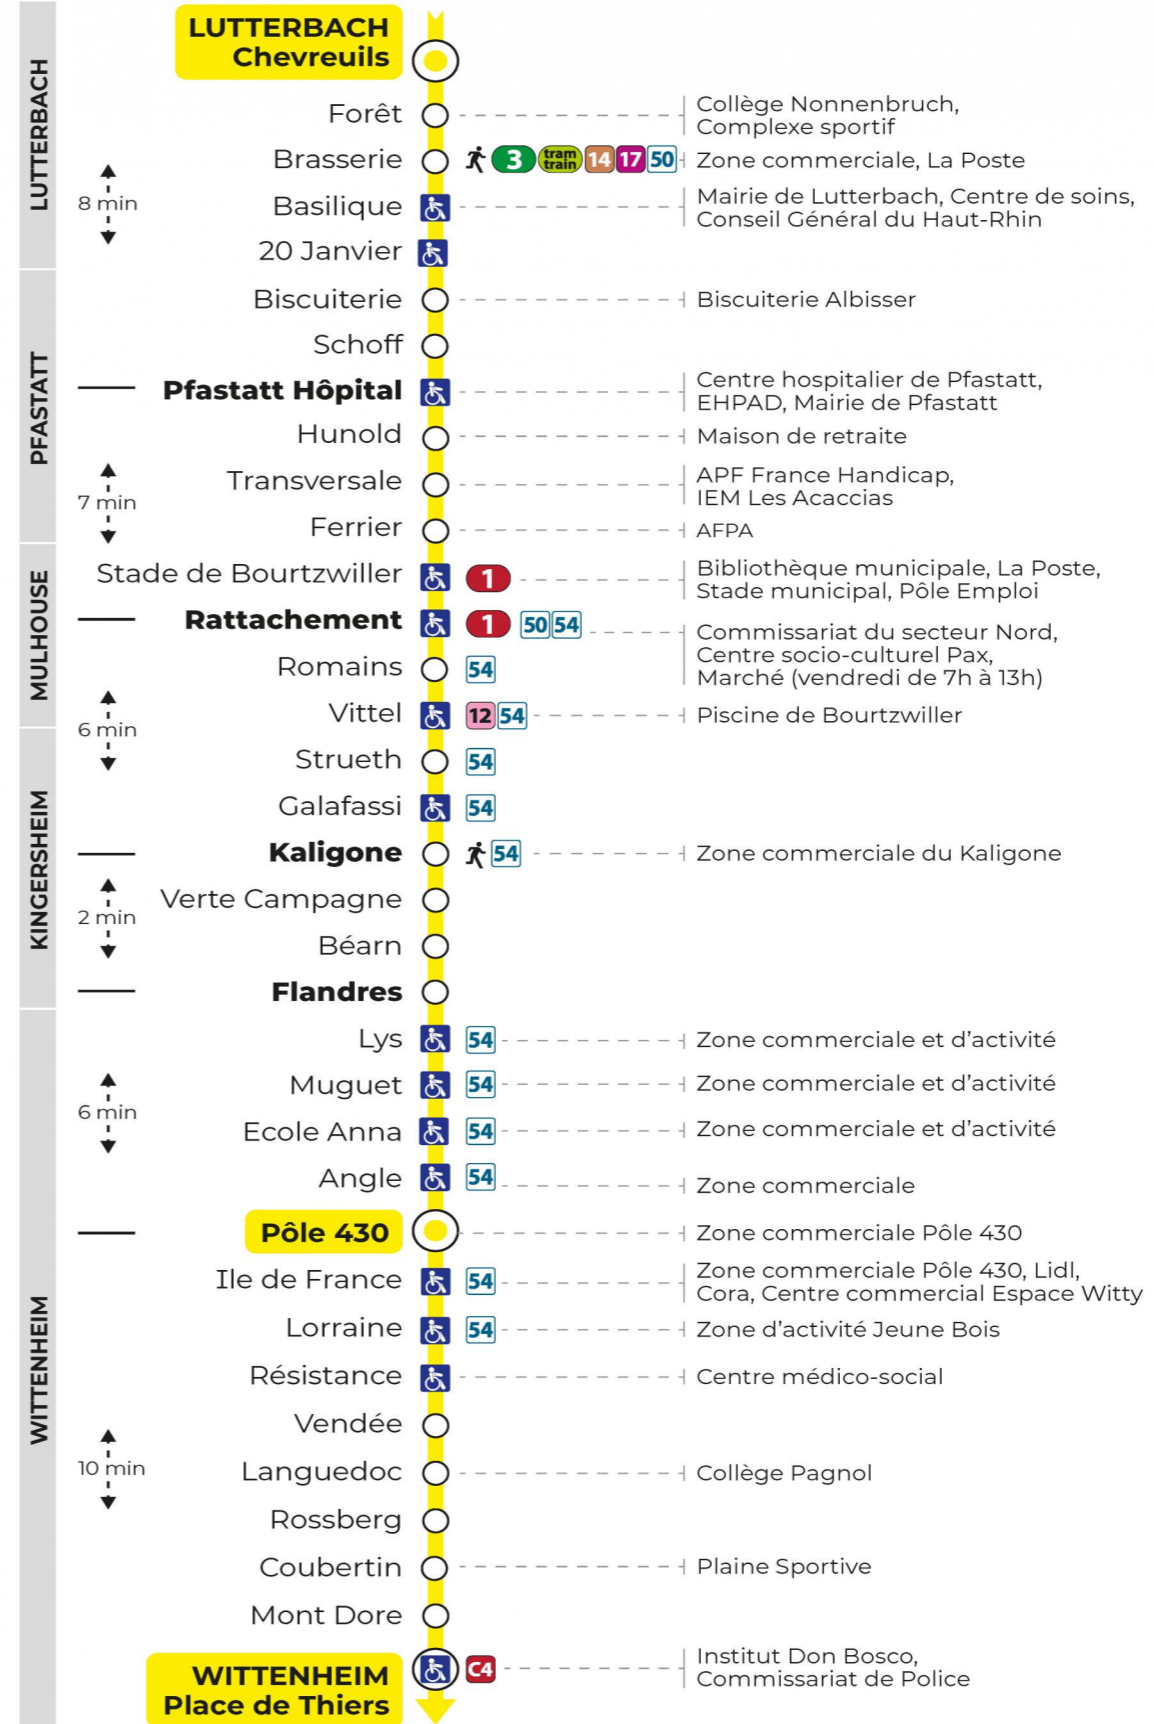

## Lundi à vendredi en période scolaire

Montag bis Freitag während der Schulzeit  
Monday to Friday in school period

5h	6h	7h	8h	9h	10h	11h	12h	13h	14h	15h	16h	17h	18h	19h	20h	21h	22h
14 <sup>b</sup>	05 <sup>b</sup>	09 <sup>b</sup>	00	06 <sup>b</sup>	14	00	08 <sup>b</sup>	08 <sup>b</sup>	08	02 <sup>b</sup>	02 <sup>b</sup>	08 <sup>b</sup>	03 <sup>b</sup>	08 <sup>b</sup>	45 <sup>b</sup>	39	14
36 <sup>b</sup>	32 <sup>b</sup>	19 <sup>b</sup>	22 <sup>b</sup>	29	37 <sup>b</sup>	20 <sup>b</sup>	21 <sup>b</sup>	20 <sup>b</sup>	26 <sup>b</sup>	21 <sup>b</sup>	15 <sup>b</sup>	20 <sup>b</sup>	16 <sup>b</sup>	47 <sup>b</sup>			
	43 <sup>b</sup>	30 <sup>b</sup>	37	52 <sup>b</sup>		43 <sup>b</sup>	33 <sup>b</sup>	32	44	38 <sup>b</sup>	28 <sup>b</sup>	32 <sup>b</sup>	34 <sup>b</sup>				
	58 <sup>b</sup>	47 <sup>b</sup>				57 <sup>b</sup>	45 <sup>b</sup>	50 <sup>b</sup>		50 <sup>b</sup>	44 <sup>b</sup>	44 <sup>b</sup>	48 <sup>b</sup>				

## Vacances scolaires du 10 Mai 2024 au 11 Mai 2024

Schulferien / school holidays

b : Terminus Place de Thiers

**Le plus proche**  
**TABAC BETTY**  
19 rue Aristide Briand  
Lutterbach

### Votre bus en direct

Flashez ce QR-Code pour  
connaître le prochain  
passage en temps réel

SAE:89

Arrêt accessible

Correspondance bus / tram à proximité