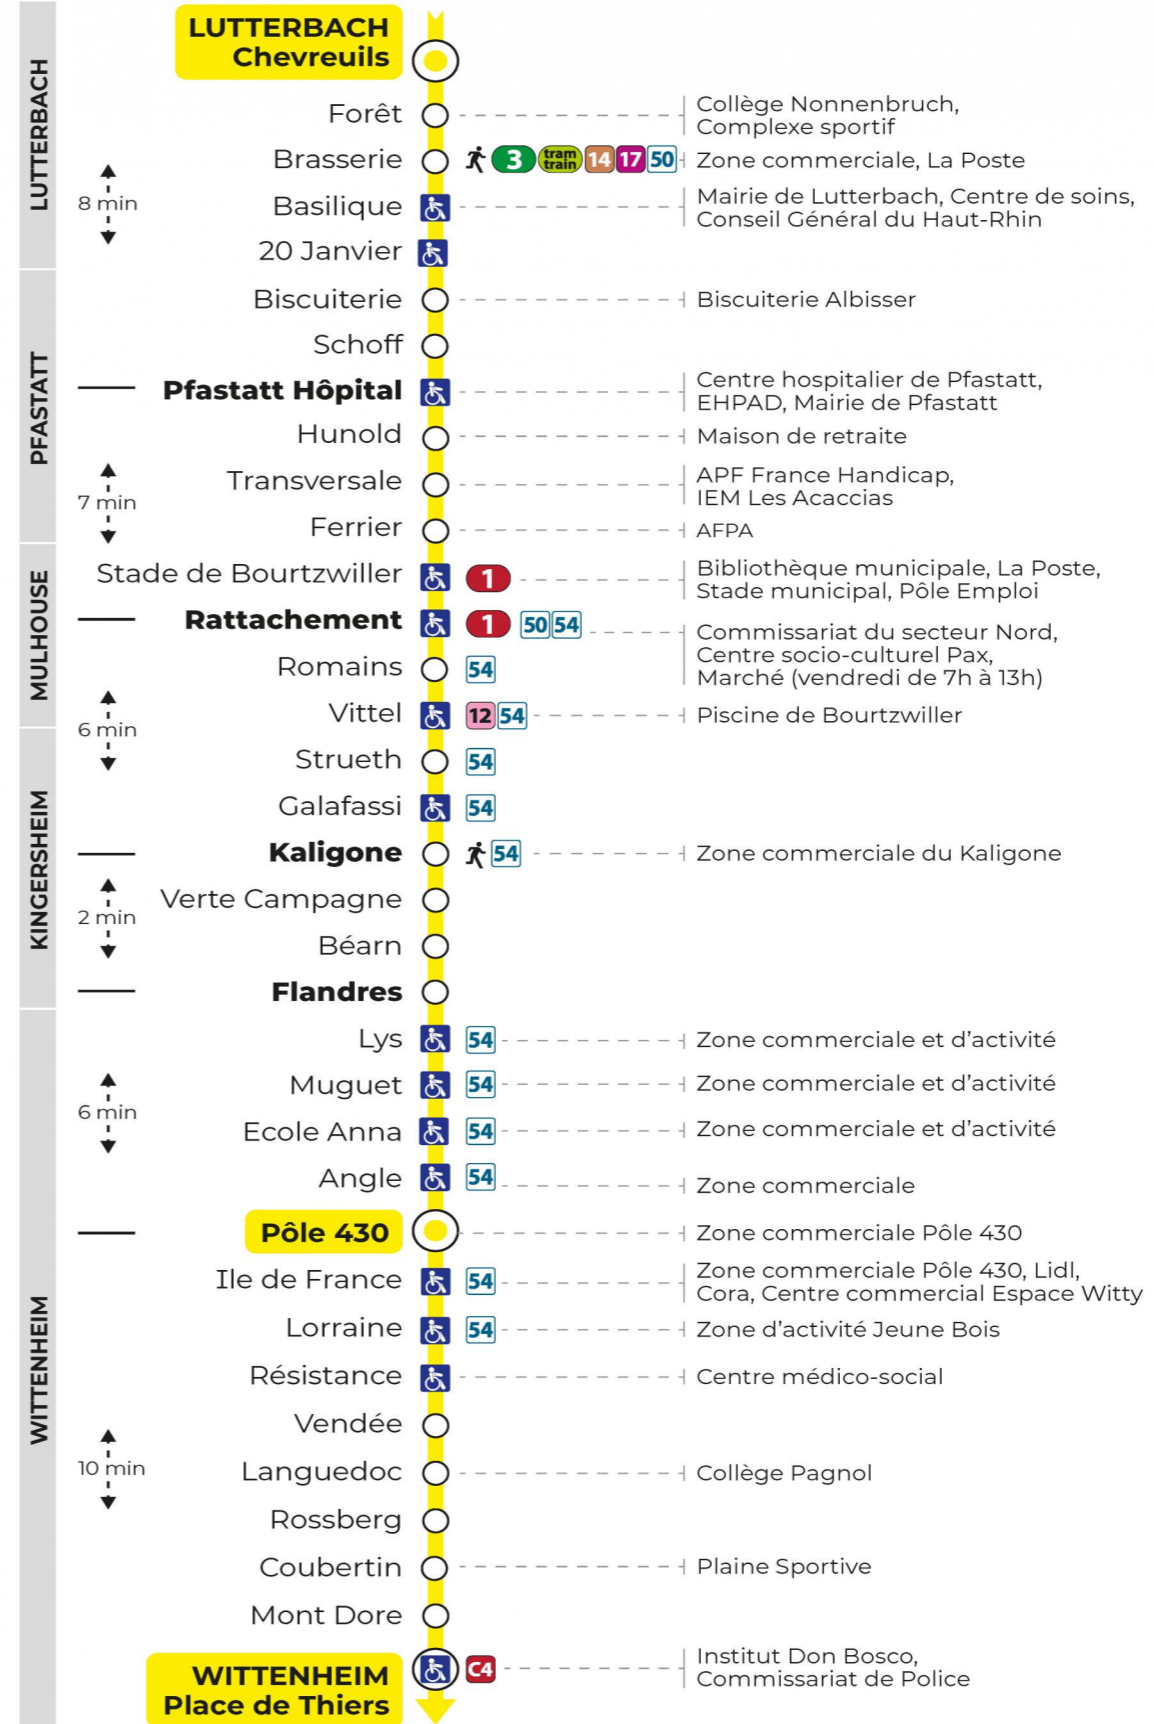

## Vacances scolaires du 10 Mai 2024 au 11 Mai 2024

Schulferien / school holidays

## Dimanche et jours fériés

Sonntag und Feiertage  
Sunday and bank holidays

7h	8h	9h	10h	11h	12h	13h	14h	15h	16h	17h	18h	19h	20h	21h	22h
43 <sup>b</sup>	43 <sup>b</sup>	43 <sup>b</sup>	43 <sup>b</sup>	43 <sup>b</sup>	43 <sup>b</sup>	43 <sup>b</sup>	42 <sup>b</sup>	42 <sup>b</sup>	42 <sup>b</sup>	42 <sup>b</sup>	42 <sup>b</sup>	45 <sup>b</sup>	42 <sup>b</sup>	39	14

b : Terminus Place de Thiers

**Le plus proche**  
**TABAC BETTY**  
19 rue Aristide Briand  
Lutterbach

### Votre bus en direct

Flashez ce QR-Code pour  
connaître le prochain  
passage en temps réel

SAE:847

Arrêt accessible  
Correspondance bus / tram à proximité