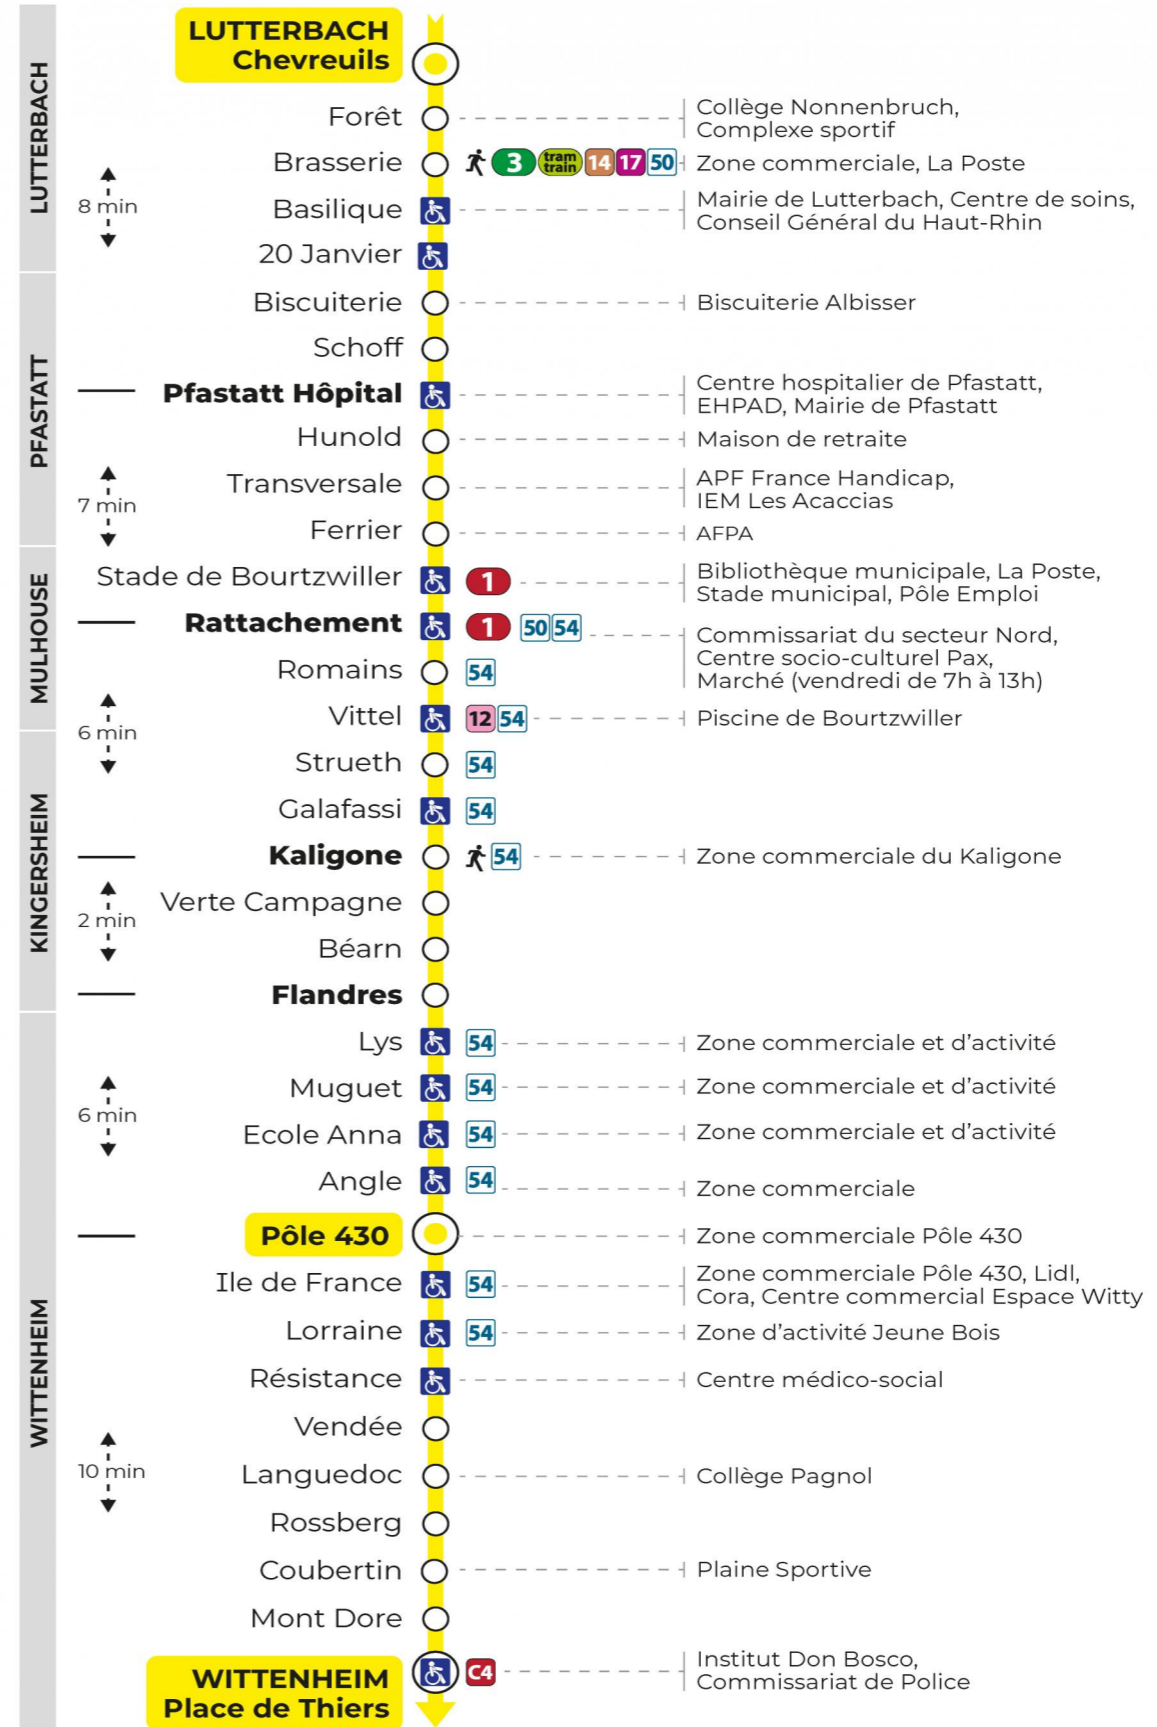

8 arrêt CHEVREUILS

direction POLE 430 / PLACE DE THIERS

Valables du 19 avril au 7 mai 2024 inclus

Gültig vom 19. April bis zum 7. Mai 2024
Valid from April 19 to May 7, 2024

Lundi à vendredi en période scolaire

b : Terminus Place de Thiers

Vacances scolaires du 10 Mai 2024 au 11 Mai 2024

Schulferien / school holidays

Dimanche et jours fériés

Sonntag und Feiertage
Sunday and bank holidays

| 7h | 8h | 9h | 10h | 11h | 12h | 13h | 14h | 15h | 16h | 17h | 18h | 19h | 20h | 21h | 22h |
|-----------------|-----------------|-----------------|-----------------|-----------------|-----------------|-----------------|-----------------|-----------------|-----------------|-----------------|-----------------|-----------------|-----------------|-----|-----|
| 43 ^b | 43 ^b | 43 ^b | 43 ^b | 43 ^b | 43 ^b | 43 ^b | 42 ^b | 42 ^b | 42 ^b | 42 ^b | 42 ^b | 45 ^b | 42 ^b | 39 | 14 |

b : Terminus Place de Thiers

Le plus proche
TABAC BETTY
19 rue Aristide Briand
Lutterbach

Votre bus en direct

Flashez ce QR-Code pour connaître le prochain passage en temps réel

SAE:136

Arrêt accessible
 Correspondance bus / tram à proximité