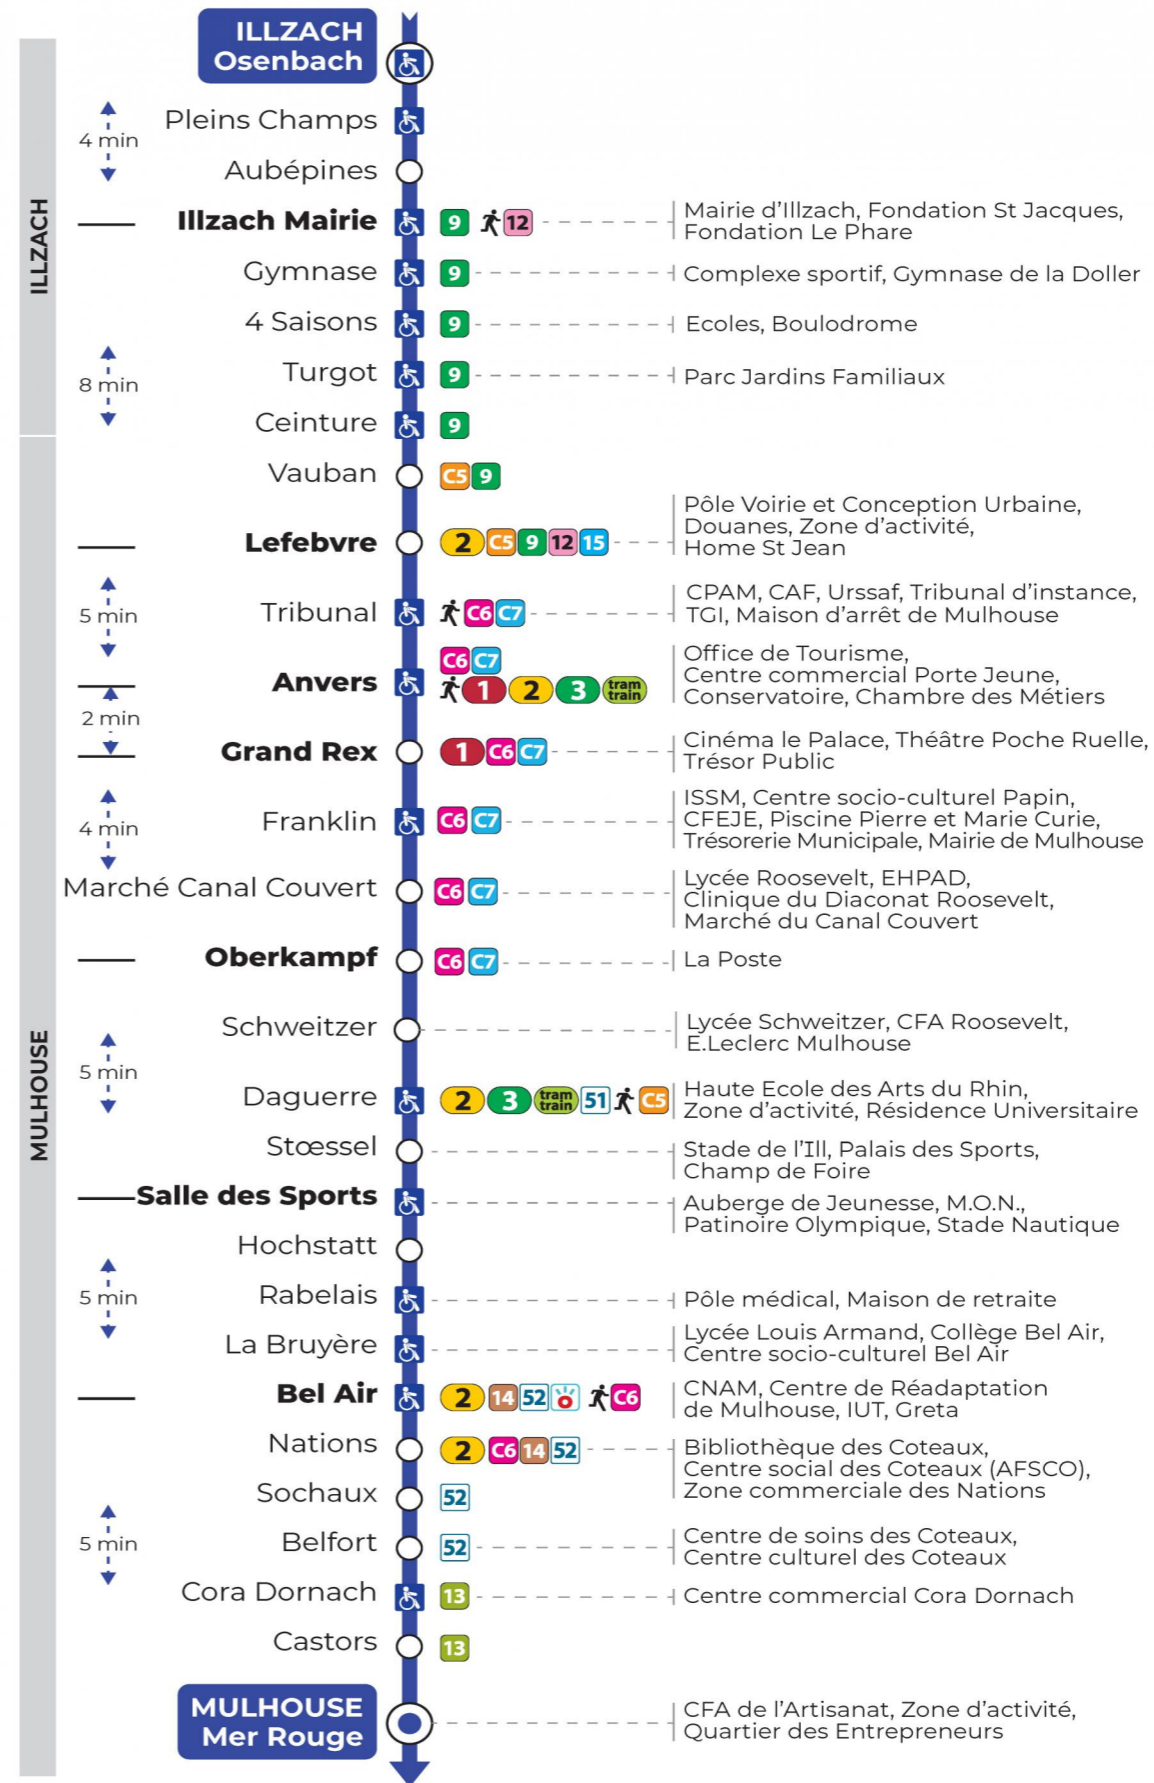

5h	6h	7h	8h	9h	10h	11h	12h	13h	14h	15h	16h	17h	18h	19h	20h
51	29	14	02	14	21	06	11	13	05	00	09	09	04	23	25
	41	32	08	36	43	28	30	31	24	18	20	26	19	44	
		45	30	58		51	54	48	42	37	32	46	35		
			52					59		55	50		53		

Lundi à vendredi en vacances scolaires

Montag bis Freitag während der Schulferien
Monday to Friday during school holidays

5h	6h	7h	8h	9h	10h	11h	12h	13h	14h	15h	16h	17h	18h	19h	20h
51	26	06	09	12	14	15	15	15	15	17	17	16	16	14	17
	40	38	42	42	45	45	45	45	47	47	47	46	45	44	

Vacances scolaires

Schulferien / school holidays

du 10 Mai 2024 au 11 Mai 2024

Samedi

Samstag
Saturday

5h	6h	7h	8h	9h	10h	11h	12h	13h	14h	15h	16h	17h	18h	19h	20h
50	26	13	00	27	30	00	00	00	00	02	02	01	01	00	02
	40	37	23	59		30	30	30	31	32	32	31	30	29	
			57												

Le plus proche
CYBERPHONE DES COTEAUX
31 rue Alphonse Kienzler
Mulhouse

Votre bus en direct

Flashez ce QR-Code pour connaître le prochain passage en temps réel

Arrêt accessible
 Correspondance bus / tram à proximité