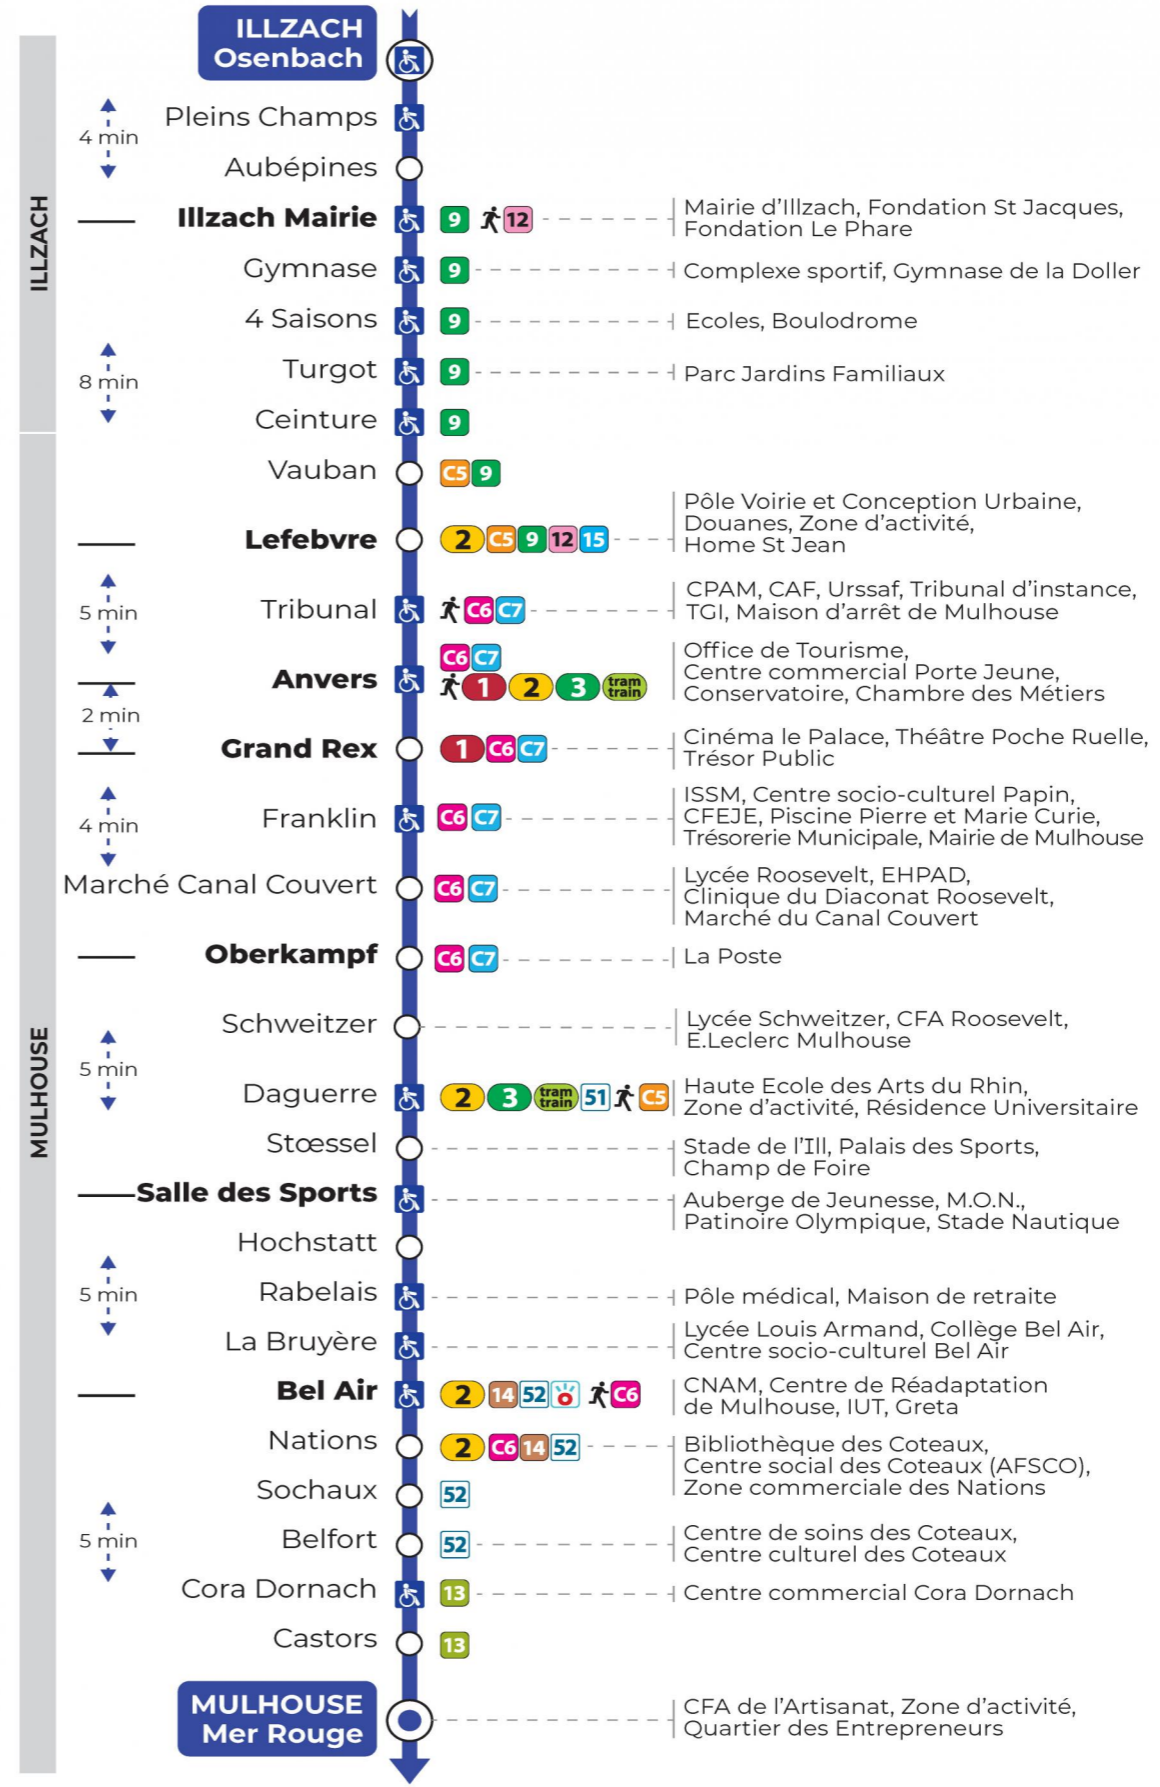

8h	9h	10h	11h	12h	13h	14h	15h	16h	17h	18h	19h	20h
28	12	19	04	09	11	03	16	07	07	02	21	23
50	34	41	26	28	29	22	35	18	24	17	42	
	56		49	52	46	40	53	30	44	33		
				57	58		48			51		

Lundi à vendredi en vacances scolaires

Montag bis Freitag während der Schulferien
Monday to Friday during school holidays

8h	9h	10h	11h	12h	13h	14h	15h	16h	17h	18h	19h	20h
40	10	12	13	13	13	13	15	15	14	14	12	15
	40	43	43	43	43	45	45	45	44	43	42	

Vacances scolaires

Schulferien / school holidays

du 22 Avr 2024 au 04 Mai 2024

du 10 Mai 2024 au 11 Mai 2024

Samedi

Samstag
Saturday

8h	9h	10h	11h	12h	13h	14h	15h	16h	17h	18h	19h	20h
55	25	28	28	28	28	29	00	00	29	28	27	00
	57	58	58	58	58		30	30	59	58		
								59				

Le plus proche
CYBERPHONE DES COTEAUX
31 rue Alphonse Kienzler
Mulhouse

Votre bus en direct

Flashez ce QR-Code pour connaître le prochain passage en temps réel

SAE:1205

Arrêt accessible
 Correspondance bus / tram à proximité