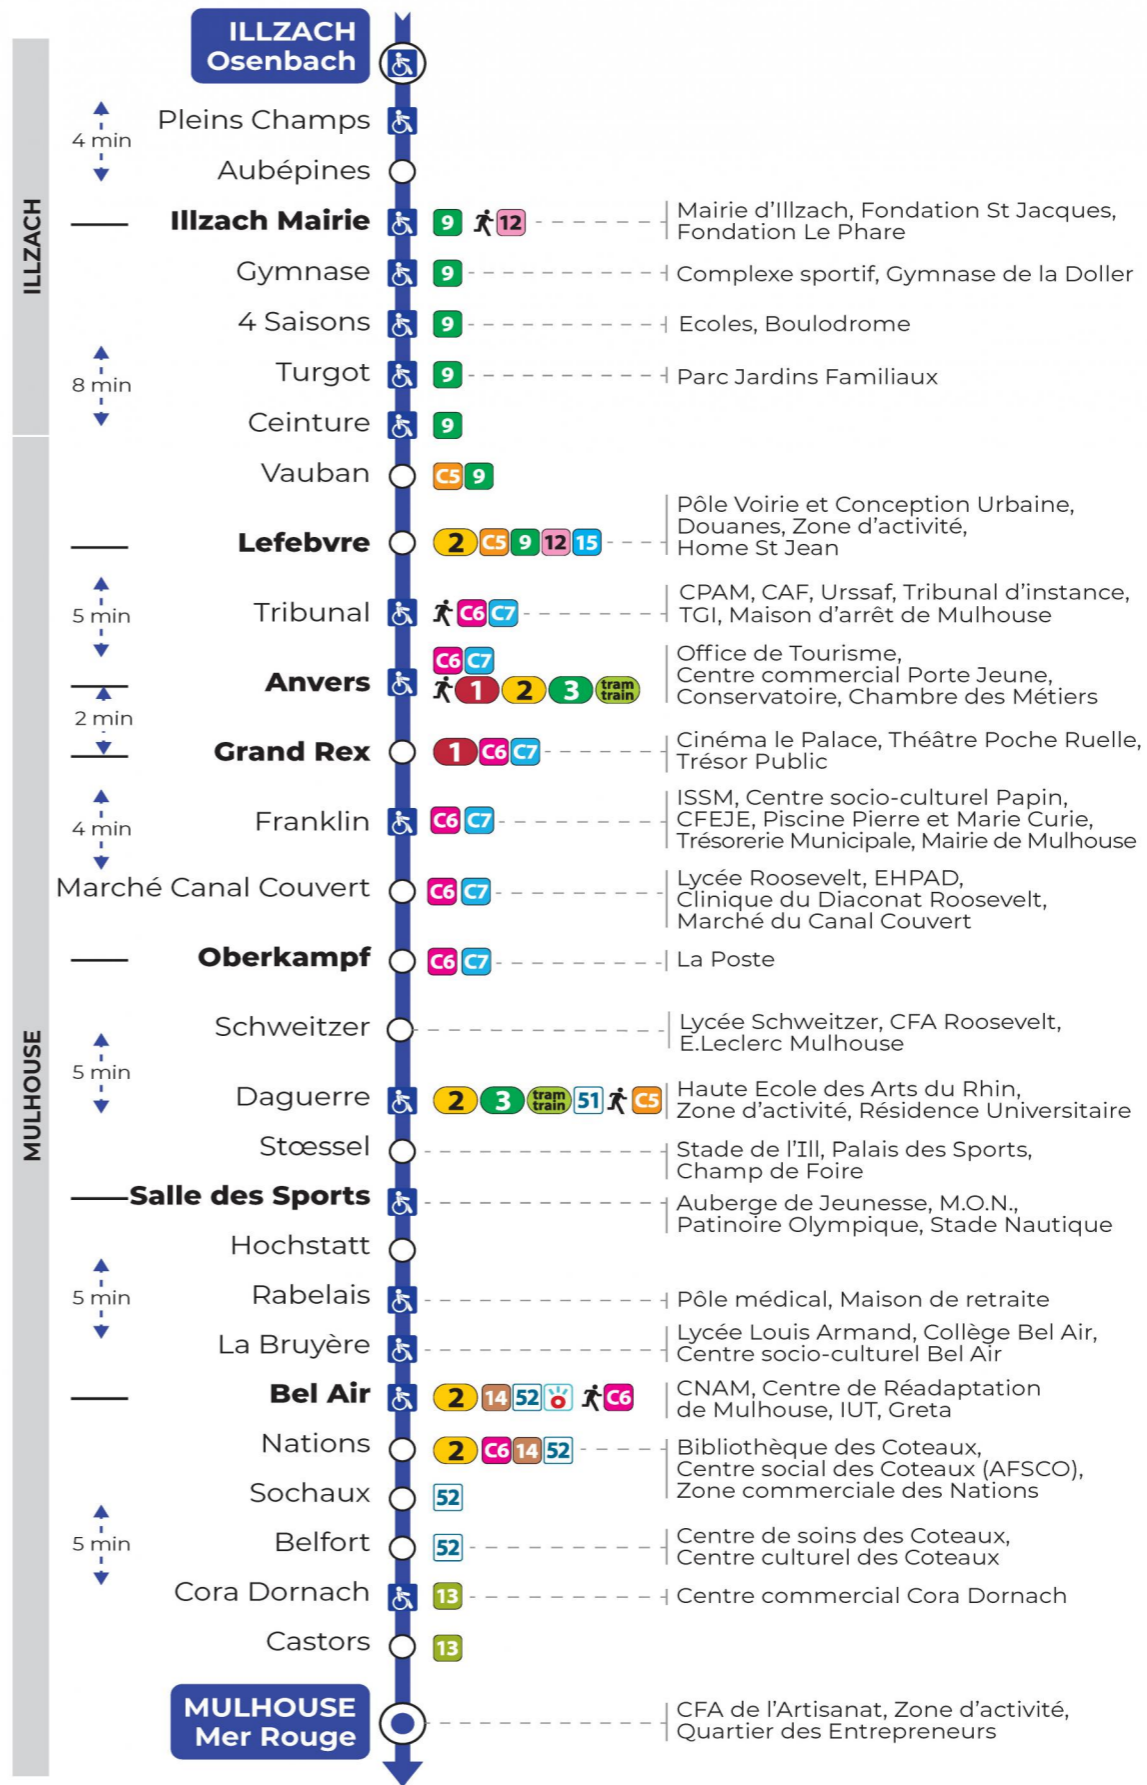

5h	6h	7h	8h	9h	10h	11h	12h	13h	14h	15h	16h	17h	18h	19h	20h
41 ^a	18 ^a	02 ^a	14	21	06	13	14	15	08	02	03	09	03	08	10
	30 ^a	20 ^a	37	43	28	36	38	32	26	21	15	29	20	29	
		32 ^a	59		51	56	57	43	44	39	33	47	38		
		50 ^a						49		52	52				
		56 ^a													

a : Ne dessert pas l'arrêt CORA DORNACH

Lundi à vendredi en vacances scolaires

Montag bis Freitag während der Schulferien
Monday to Friday during school holidays

5h	6h	7h	8h	9h	10h	11h	12h	13h	14h	15h	16h	17h	18h	19h	20h
41 ^a	15 ^a	27 ^a	27	27	30	00	00	00	00	01	01	00	00	30	03
	29 ^a	58 ^a	57	59		30	30	30	31	31	31	30	30		
	55 ^a												59		

a : Ne dessert pas l'arrêt CORA DORNACH

Vacances scolaires

du 10 Mai 2024 au 11 Mai 2024

Schulferien / school holidays

Samedi

Samstag
Saturday

5h	6h	7h	8h	9h	10h	11h	12h	13h	14h	15h	16h	17h	18h	19h
40 ^a	15 ^a	02 ^a	12 ^a	12	15	15	15	15	16	16	16	15	15	14
	29 ^a	26 ^a	42	44	45	45	45	45	46	46	45	45	45	48
		49 ^a												

a : Ne dessert pas l'arrêt CORA DORNACH

Le plus proche
TABAC MICHEL
58, avenue Aristide Briand
Mulhouse

Votre bus en direct

Flashez ce QR-Code pour connaître le prochain passage en temps réel

SAE:470

Arrêt accessible
 Correspondance bus / tram à proximité