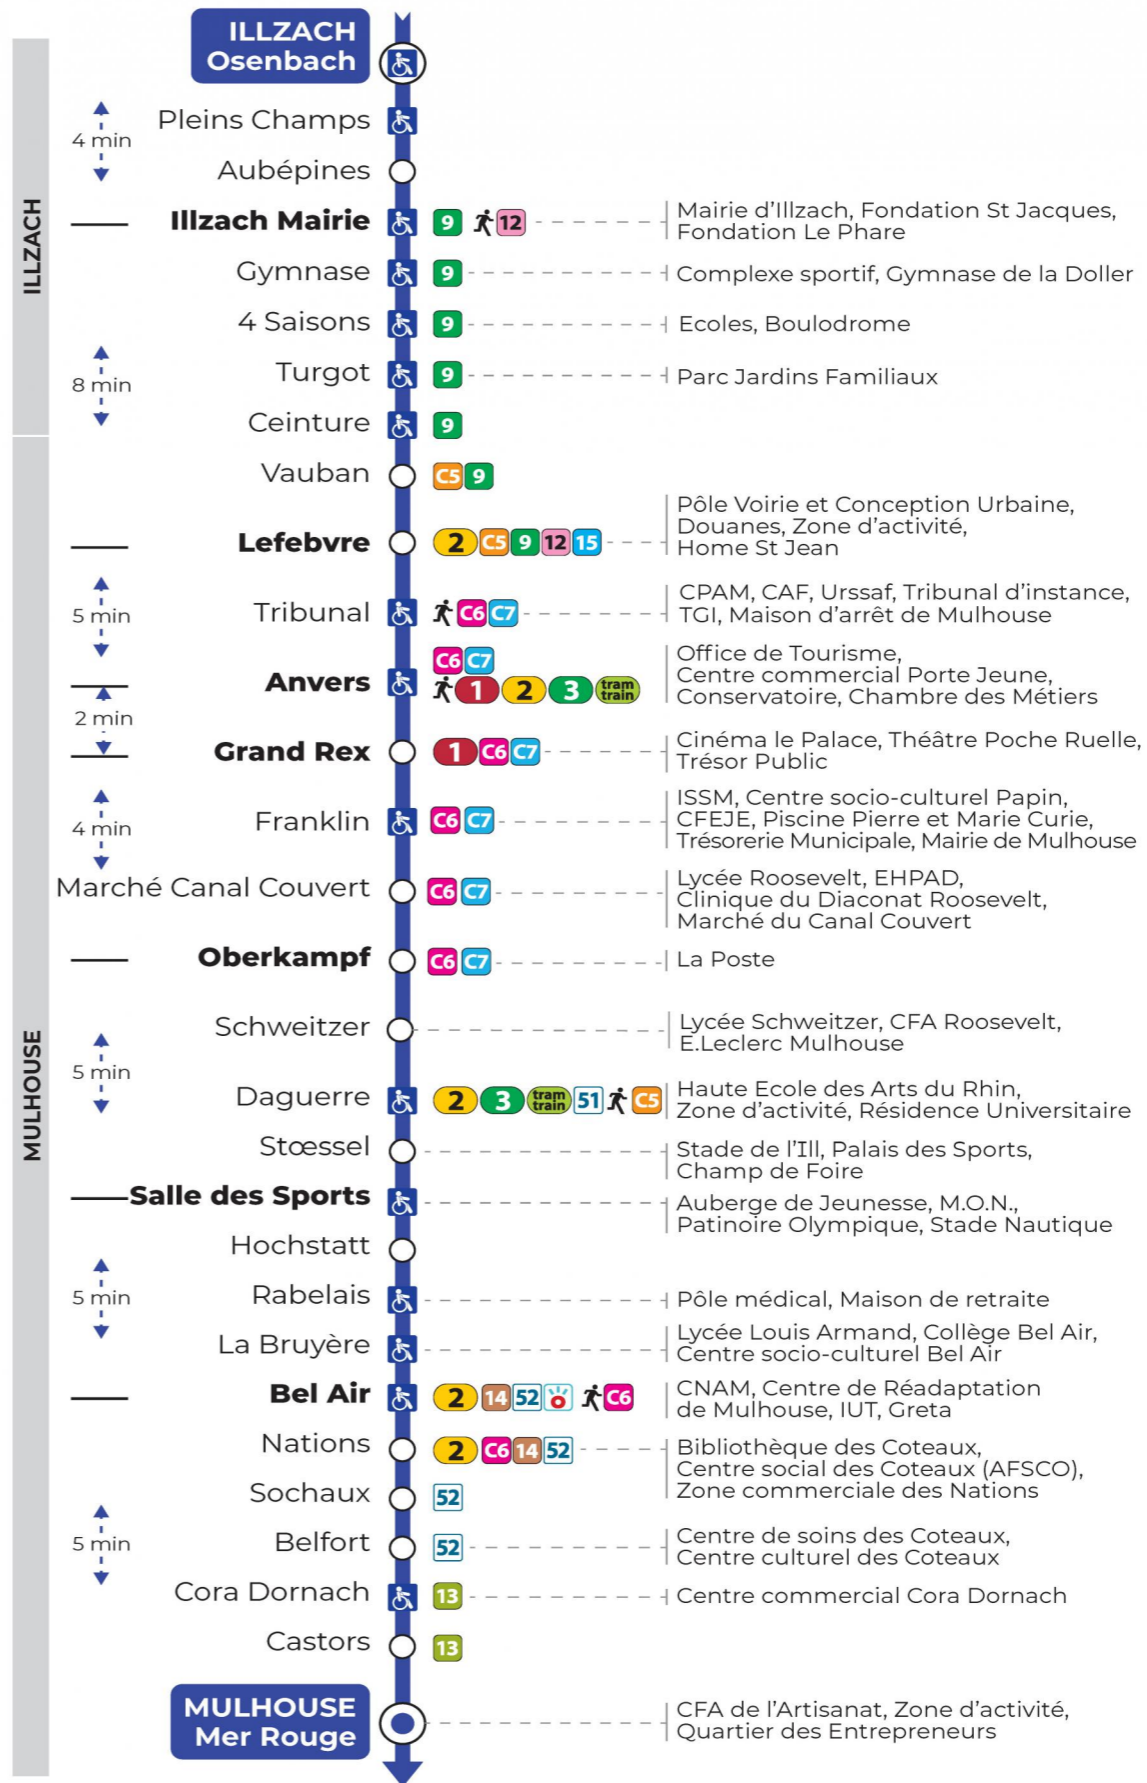

Valables du 26 février au 28 juin 2024 inclus

Gültig vom 26. Februar bis zum 28. Juni 2024
Valid from February 26 to June 28, 2024

Lundi à vendredi en période scolaire

Montag bis Freitag während der Schulzeit
Monday to Friday in school period

5h	6h	7h	8h	9h	10h	11h	12h	13h	14h	15h	16h	17h	18h	19h
28^a	15^a	04^a	18	03	10	18	20	14	08	02	14	09	01	12
	46^a	15^a	40	25	33	38	39	25	26	20	33	27	19	55
		31^a		48	55	56	57	31	44	33	50	44	50	
		37^a						50		44				
		55						56		56				

a : Ne dessert pas l'arrêt CORA DORNACH

Lundi à vendredi en vacances scolaires

Montag bis Freitag während der Schulferien
Monday to Friday during school holidays

5h	6h	7h	8h	9h	10h	11h	12h	13h	14h	15h	16h	17h	18h	19h
28^a	14^a	11^a	11	10	11	11	11	11	11	11	11	11	12	13
	40^a	41^a	41	41	41	41	41	40	41	41	41	41	41	48

a : Ne dessert pas l'arrêt CORA DORNACH

Vacances scolaires

du 10 Mai 2024 au 11 Mai 2024

Schulferien / school holidays

Samedi

Samstag
Saturday

5h	6h	7h	8h	9h	10h	11h	12h	13h	14h	15h	16h	17h	18h	19h
27^a	14^a	10^a	26	26	26	26	26	26	26	26	26	26	27	32
	47^a	32^a	56	56	56	56	56	56	56	56	56	56	57	
		56^a												

a : Ne dessert pas l'arrêt CORA DORNACH

Dimanche et jours fériés

Sonntag und Feiertage
Sunday and bank holidays

8h	9h	10h	11h	12h	13h	14h	15h	16h	17h	18h	19h
36^t	34^t	34^t	34^t	34^t	34^t	34^t	34^t	34^t	34^t	34^t	34^t

t : Terminus OBERKAMPF. Desserte effectuée en véhicule 8 personnes (non accessible aux usagers en fauteuil roulant)

Le plus proche
TABAC REPUBLIQUE
2 rue Hoffet
Illzach

Votre bus en direct

Flashez ce QR-Code pour connaître le prochain passage en temps réel

SAE:12

Arrêt accessible
Correspondance bus / tram à proximité

(DCM - SEPT 2023)