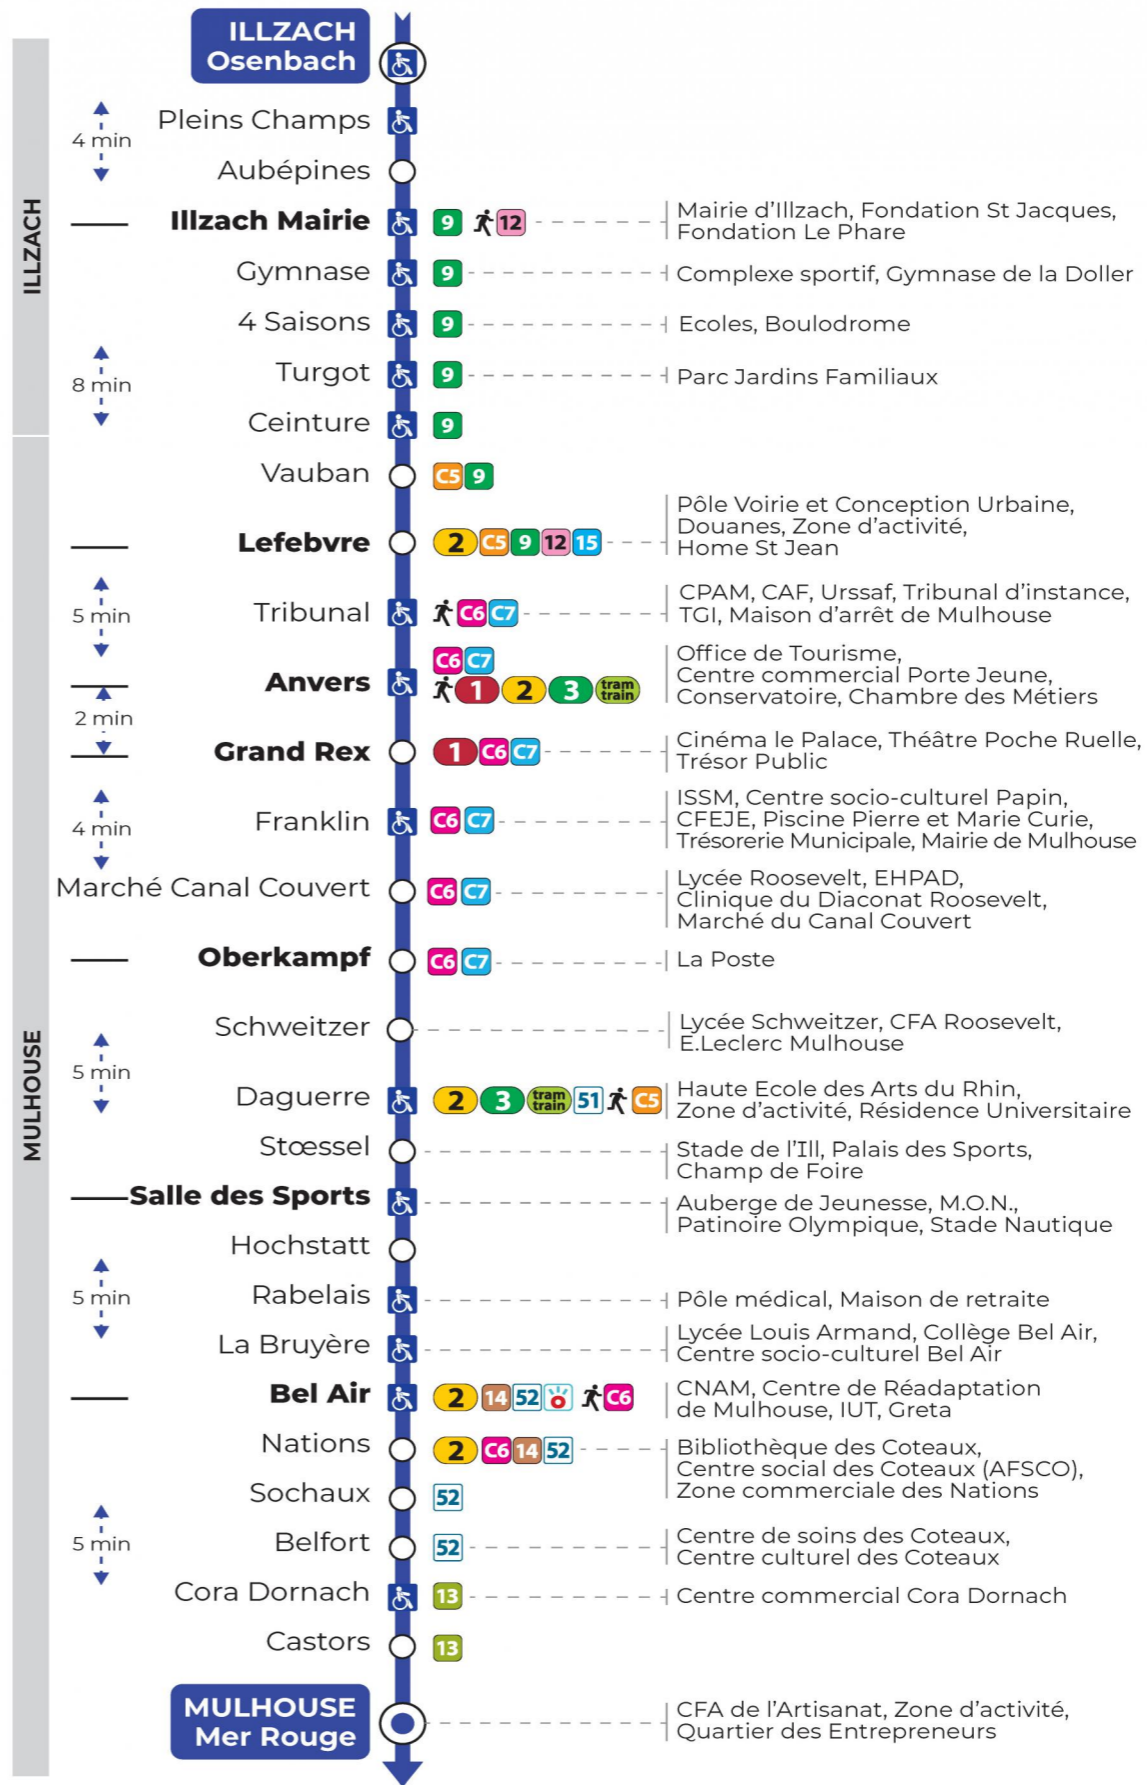

Gültig vom 26. Februar bis zum 28. Juni 2024
Valid from February 26 to June 28, 2024

Lundi à vendredi en période scolaire

Montag bis Freitag während der Schulzeit
Monday to Friday in school period

5h	6h	7h	8h	9h	10h	11h	12h	13h	14h	15h	16h	17h	18h	19h
27^a	14^a	02^a	16	02	09	17	19	13	07	01	12	07	18	11
	45^a	13^a	39	24	32	37	38	24	25	19	31	25	49	54
		29^a		47	54	55	56	30	43	32	48	42		
		35^a						49		43		59		
		53								55				

a : Ne dessert pas l'arrêt CORA DORNACH

Lundi à vendredi en vacances scolaires

Montag bis Freitag während der Schulferien
Monday to Friday during school holidays

5h	6h	7h	8h	9h	10h	11h	12h	13h	14h	15h	16h	17h	18h	19h
27^a	13^a	10^a	10	09	10	10	10	10	10	10	10	10	11	12
	39^a	40^a	40	40	40	40	40	39	40	40	40	40	40	47

a : Ne dessert pas l'arrêt CORA DORNACH

Vacances scolaires

Schulferien / school holidays

du 22 Avr 2024 au 04 Mai 2024
du 10 Mai 2024 au 11 Mai 2024

Samedi

Samstag
Saturday

5h	6h	7h	8h	9h	10h	11h	12h	13h	14h	15h	16h	17h	18h	19h
26^a	13^a	09^a	25	25	25	25	25	25	25	25	25	25	26	31
	46^a	31^a	55	55	55	55	55	55	55	55	55	55	56	
		55^a												

a : Ne dessert pas l'arrêt CORA DORNACH

Dimanche et jours fériés

Sonntag und Feiertage
Sunday and bank holidays

8h	9h	10h	11h	12h	13h	14h	15h	16h	17h	18h	19h
35^t	33^t	33^t	33^t	33^t	33^t	33^t	33^t	33^t	33^t	33^t	33^t

t : Terminus OBERKAMPF. Desserte effectuée en véhicule 8 personnes (non accessible aux usagers en fauteuil roulant)

Le plus proche
TABAC REPUBLIQUE
2 rue Hoffet
Illzach

Votre bus en direct

Flashez ce QR-Code pour connaître le prochain passage en temps réel

SAE:276

Arrêt accessible
Correspondance bus / tram à proximité

(DCM - SEPT 2023)