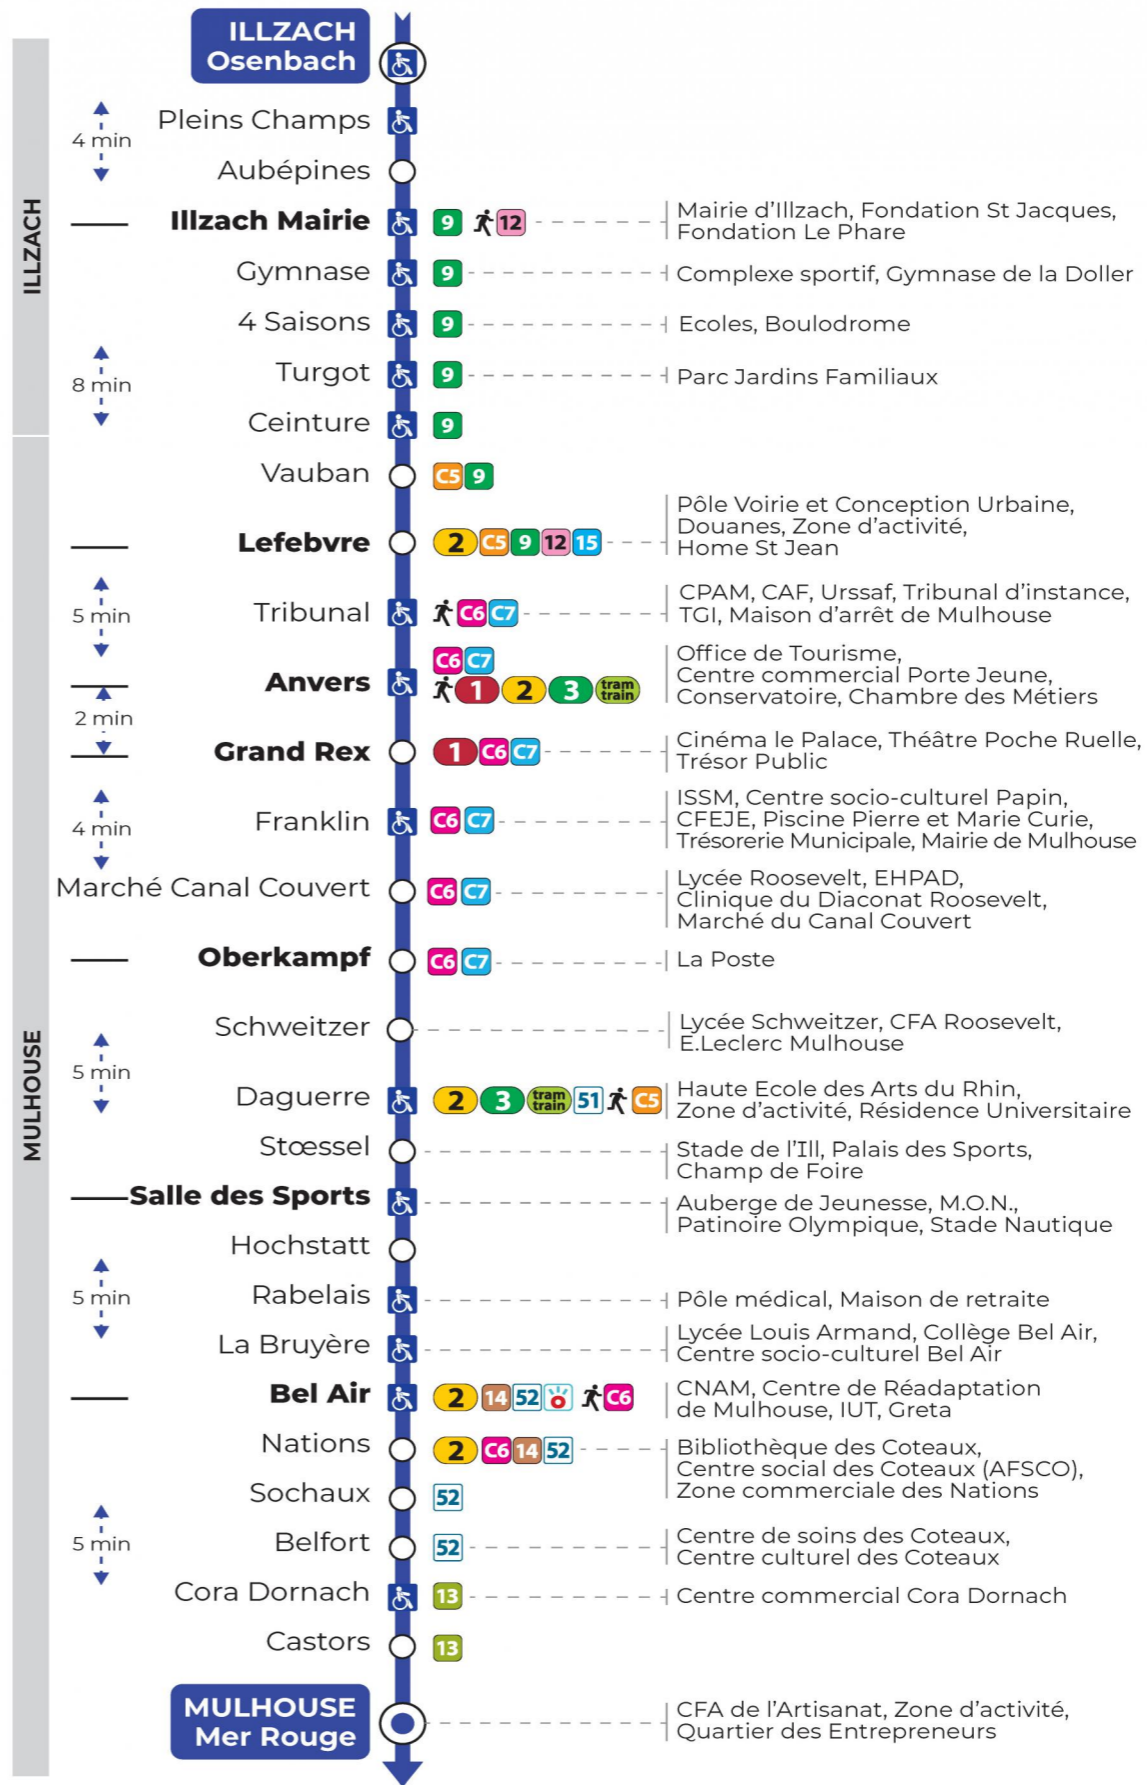

Valables du 26 février au 28 juin 2024 inclus

Gültig vom 26. Februar bis zum 28. Juni 2024
Valid from February 26 to June 28, 2024

Lundi à vendredi en période scolaire

Montag bis Freitag während der Schulzeit
Monday to Friday in school period

5h	6h	7h	8h	9h	10h	11h	12h	13h	14h	15h	16h	17h	18h	19h
23^a	10^a	08^a	11	19	04	12	14	08	02	14	07	02	13	07
	40^a	24^a	34	42	27	32	33	19	20	27	26	20	44	50
	57^a	30^a	57		49	50	51	25	38	38	43	37		
		48						44	56	50		54		

a : Ne dessert pas l'arrêt CORA DORNACH

Lundi à vendredi en vacances scolaires

Montag bis Freitag während der Schulferien
Monday to Friday during school holidays

5h	6h	7h	8h	9h	10h	11h	12h	13h	14h	15h	16h	17h	18h	19h
23^a	09^a	05^a	05	04	05	05	05	05	05	05	05	05	06	07
	35^a	35^a	35	35	35	35	35	34	35	35	35	35	35	42

a : Ne dessert pas l'arrêt CORA DORNACH

Vacances scolaires

du 10 Mai 2024 au 11 Mai 2024

Schulferien / school holidays

Samedi

Samstag
Saturday

5h	6h	7h	8h	9h	10h	11h	12h	13h	14h	15h	16h	17h	18h	19h
22^a	09^a	04^a	20	20	20	20	20	20	20	20	20	20	21	26
	42^a	26^a	50	50	50	50	50	50	50	50	50	50	51	
		50^a												

a : Ne dessert pas l'arrêt CORA DORNACH

Dimanche et jours fériés

Sonntag und Feiertage
Sunday and bank holidays

8h	9h	10h	11h	12h	13h	14h	15h	16h	17h	18h	19h
31^t	29^t	29^t	29^t	29^t	29^t	29^t	29^t	29^t	29^t	29^t	29^t

t : Terminus OBERKAMPF. Desserte effectuée en véhicule 8 personnes (non accessible aux usagers en fauteuil roulant)

Le plus proche
TABAC REPUBLIQUE
2 rue Hoffet
Illzach

Votre bus en direct

Flashez ce QR-Code pour connaître le prochain passage en temps réel

SAE:129

Arrêt accessible
 Correspondance bus / tram à proximité

(DCM - SEPT 2023)