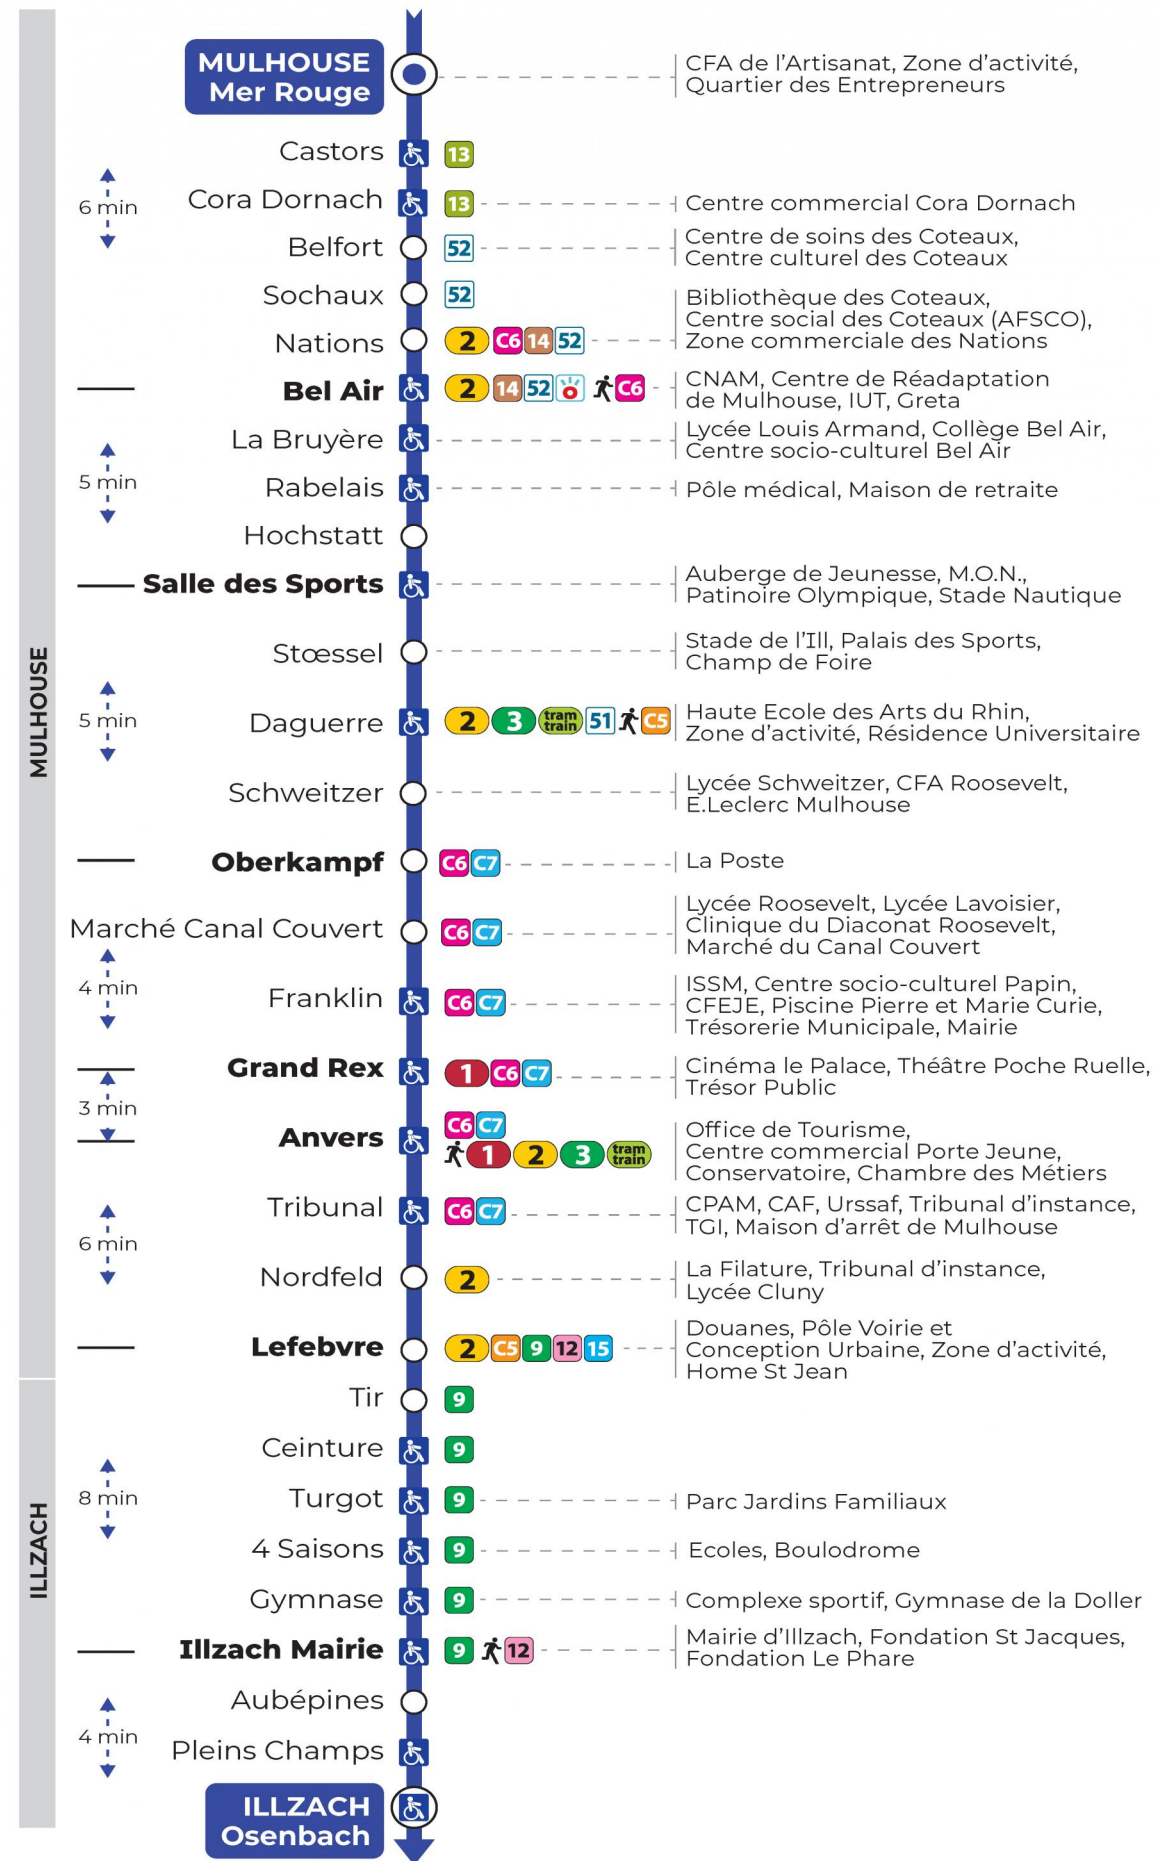

## Lundi à vendredi en période scolaire

Montag bis Freitag während der Schulzeit  
Monday to Friday in school period

6h	7h	8h	9h	10h	11h	12h	13h	14h	15h	16h	17h	18h	19h	20h
17	19	06	01	09	17	02	13	07	01	14	08	19	19	10
42	36	17	23	32	39	18	31	25	19	26	27	31	40	
	53	38	47	54		31	49	43	39	37	38	43		
						37			55	49	56	55		
						56								

## Vacances scolaires

Schulferien / school holidays

du 22 Avr 2024 au 04 Mai 2024  
du 10 Mai 2024 au 11 Mai 2024

t : Desserte effectuée en véhicule 8 personnes (non accessible aux usagers en fauteuil roulant)

**Le plus proche**  
**TABAC REPUBLIQUE**  
2 rue Hoffet  
Illzach

### Votre bus en direct

Flashez ce QR-Code pour connaître le prochain passage en temps réel

SAE:628

Arrêt accessible (DCM - SEPT 2023)  
 Correspondance bus / tram à proximité