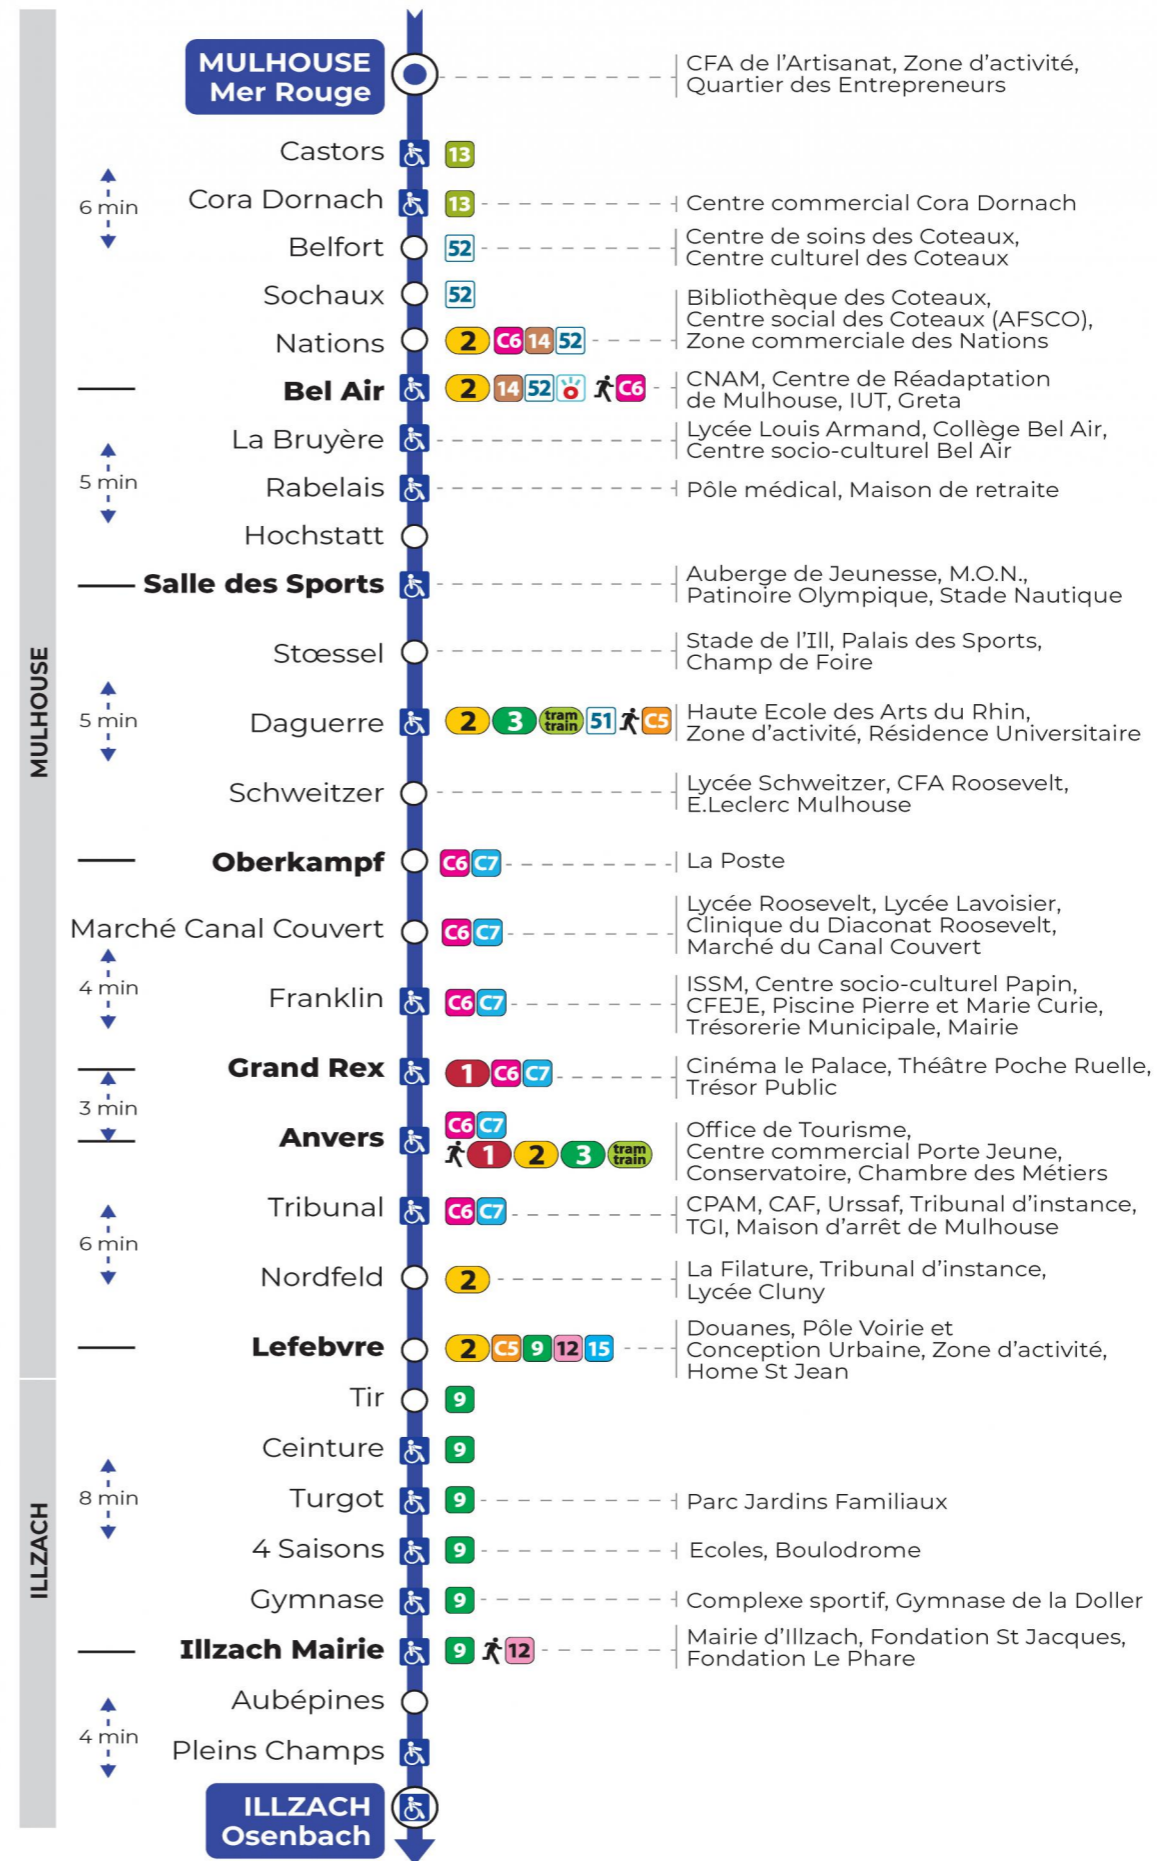

Valables du 26 février au 28 juin 2024 inclus

Gültig vom 26. Februar bis zum 28. Juni 2024
Valid from February 26 to June 28, 2024

Lundi à vendredi en période scolaire

Montag bis Freitag während der Schulzeit
Monday to Friday in school period

Vacances scolaires

Schulferien / school holidays

du 10 Mai 2024 au 11 Mai 2024

Samedi

Samstag
Saturday

| 6h | 7h | 8h | 9h | 10h | 11h | 12h | 13h | 14h | 15h | 16h | 17h | 18h | 19h |
|----|----|----|----|-----|-----|-----|-----|-----|-----|-----|-----|-----|-----|
| 09 | 04 | 27 | 28 | 29 | 28 | 28 | 29 | 29 | 29 | 29 | 00 | 00 | 28 |
| 38 | 27 | 58 | 58 | 58 | 58 | 58 | 59 | 59 | 59 | | 30 | 28 | 59 |
| | 57 | | | | | | | | | | | 58 | |

t : Desserte effectuée en véhicule 8 personnes (non accessible aux usagers en fauteuil roulant)

Le plus proche
TABAC REPUBLIQUE
 2 rue Hoffet
 Illzach

Votre bus en direct

Flashez ce QR-Code pour connaître le prochain passage en temps réel

SAE:275

Arrêt accessible

(DCM - SEPT 2023)

Correspondance bus / tram à proximité