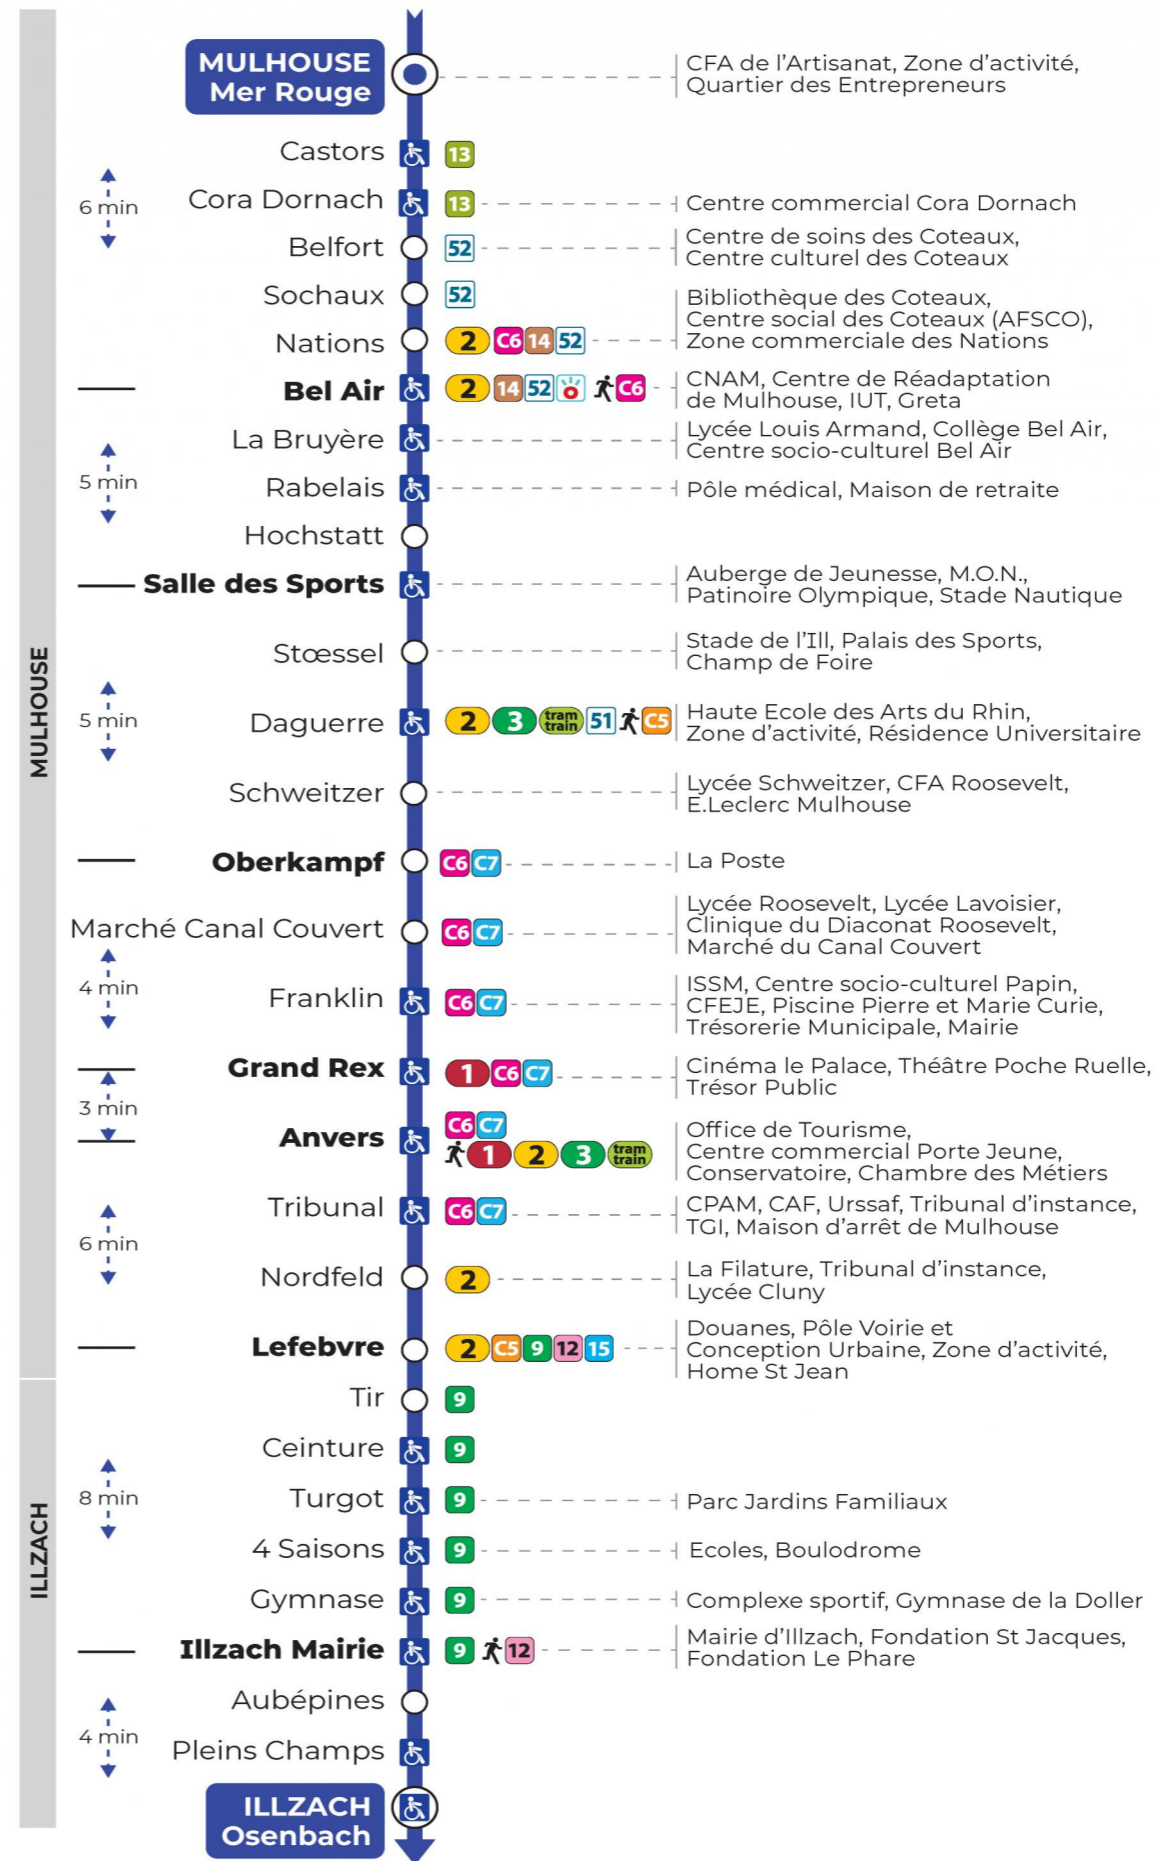

Valables du 26 février au 28 juin 2024 inclus

Gültig vom 26. Februar bis zum 28. Juni 2024
Valid from February 26 to June 28, 2024

Lundi à vendredi en période scolaire

Montag bis Freitag während der Schulzeit
Monday to Friday in school period

6h	7h	8h	9h	10h	11h	12h	13h	14h	15h	16h	17h	18h	19h	20h
13	15	02	19	05	13	14	09	03	15	10	04	15	15	06
38	32	13	43	28	35	27	27	21	35	22	23	27	36	
	49	34		50	58	33	45	39	51	33	34	39		
		57				52		57		45	52	51		

Vacances scolaires du 10 Mai 2024 au 11 Mai 2024

Schulferien / school holidays

Samedi

Samstag
Saturday

6h	7h	8h	9h	10h	11h	12h	13h	14h	15h	16h	17h	18h	19h
08	03	26	27	28	27	27	28	28	28	28	29	27	27
37	26	57	57	57	57	57	58	58	58	59	59	57	58
	56												

Le plus proche
TABAC REPUBLIQUE
2 rue Hoffet
Illzach

Votre bus en direct

Flashez ce QR-Code pour connaître le prochain passage en temps réel

SAE:11

Arrêt accessible (DCM - SEPT 2023)
 Correspondance bus / tram à proximité