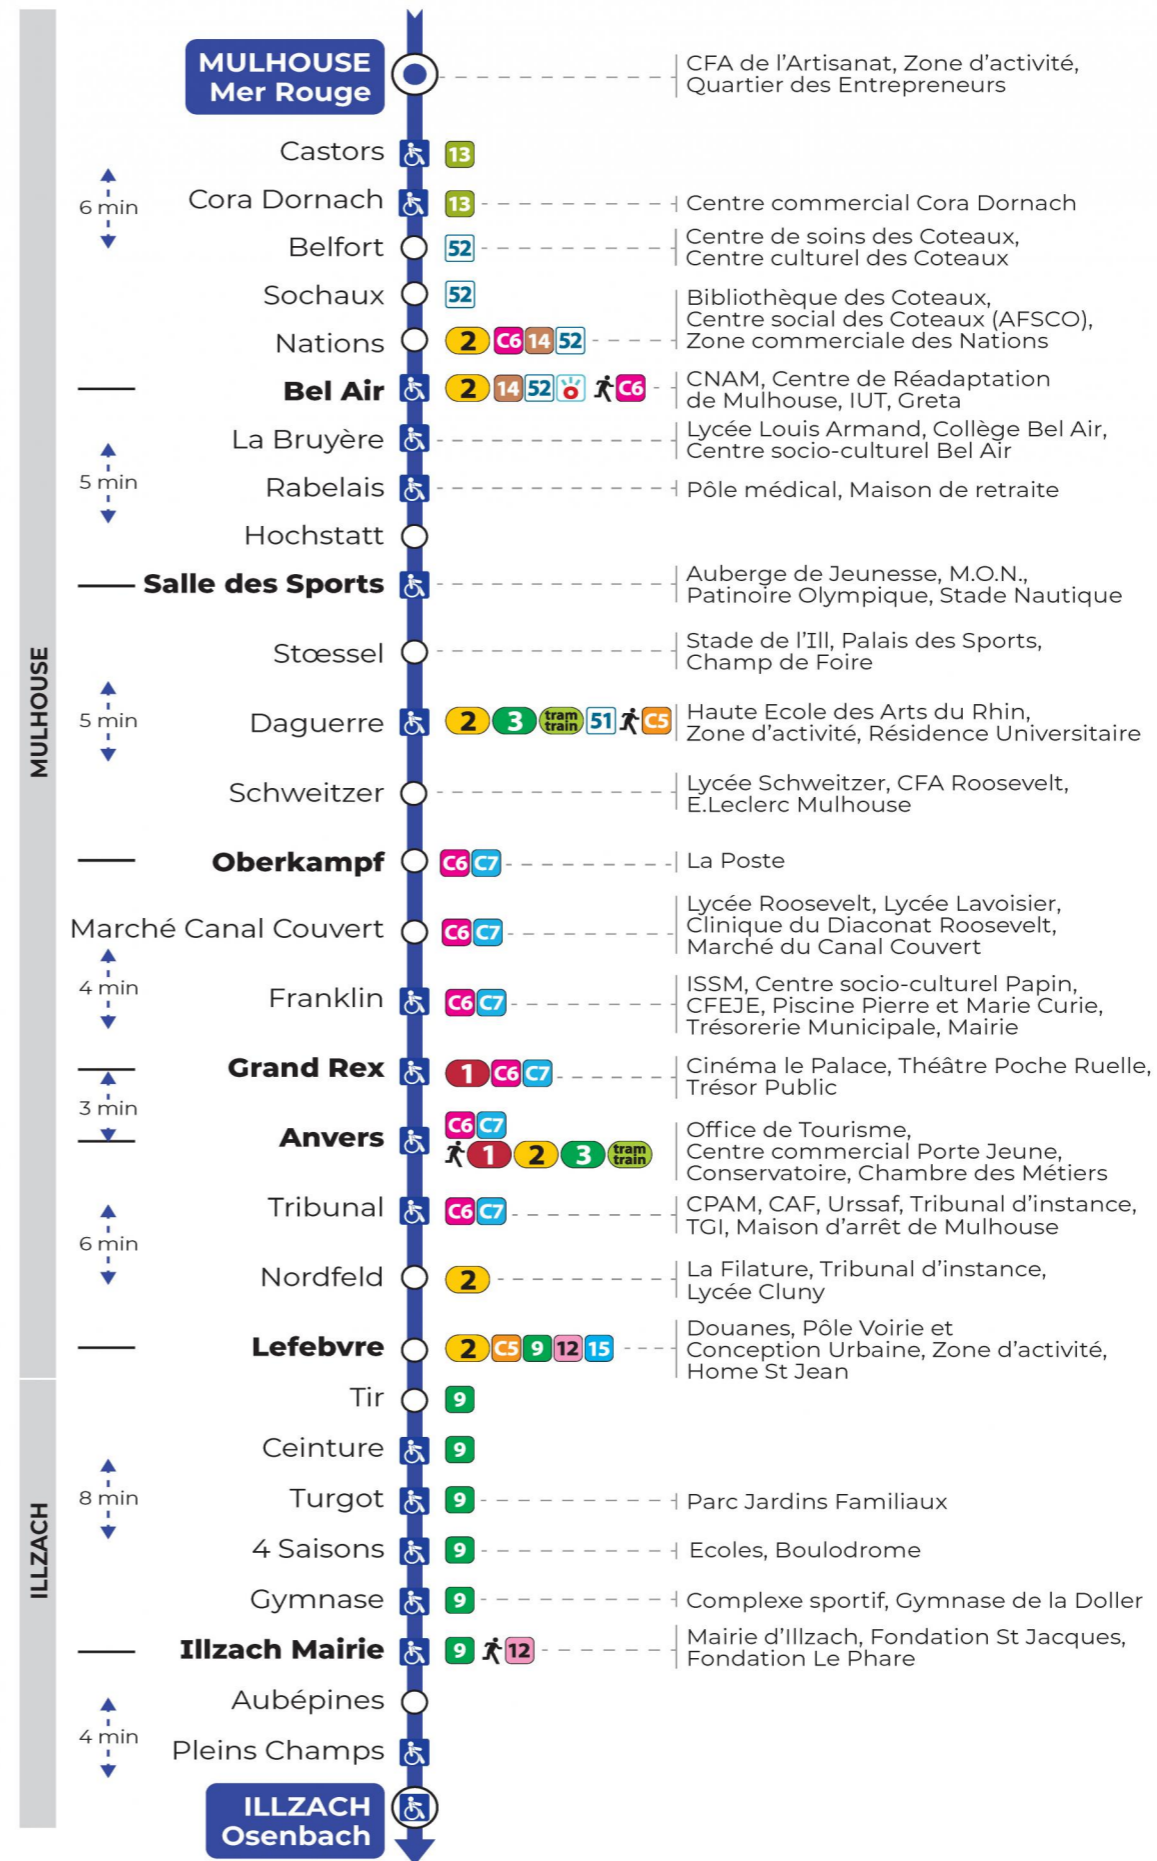

16 arrêt TURGOT direction OSENBACH

Valables du 26 février au 28 juin 2024 inclus

Gültig vom 26. Februar bis zum 28. Juni 2024
Valid from February 26 to June 28, 2024

Lundi à vendredi en période scolaire

Montag bis Freitag während der Schulzeit
Monday to Friday in school period

6h	7h	8h	9h	10h	11h	12h	13h	14h	15h	16h	17h	18h	19h	20h
12	14	01	18	04	12	13	08	02	14	09	03	14	14	05
37	31	12	42	27	34	26	26	20	34	21	22	26	35	
	48	33		49	57	32	44	38	50	32	33	38		
		56			51		56		44	51	50			

Lundi à vendredi en vacances scolaires

Montag bis Freitag während der Schulferien
Monday to Friday during school holidays

6h	7h	8h	9h	10h	11h	12h	13h	14h	15h	16h	17h	18h	19h	20h
07	11	11	12	11	11	11	11	12	13	13	14	11	11	13
36	40	41	41	41	41	41	42	42	43	43	44	41	40	

Vacances scolaires

Schulferien / school holidays

du 10 Mai 2024 au 11 Mai 2024

Samedi

Samstag
Saturday

6h	7h	8h	9h	10h	11h	12h	13h	14h	15h	16h	17h	18h	19h
07	02	25	26	27	26	26	27	27	27	27	28	26	26
36	25	56	56	56	56	56	57	57	57	58	58	56	57
	55												

Dimanche et jours fériés

Sonntag und Feiertage
Sunday and bank holidays

9h	10h	11h	12h	13h	14h	15h	16h	17h	18h	19h	20h
18^t	18^t	18^t	19^t	19^t	19^t	19^t	19^t	19^t	19^t	19^t	19^t

t : Desserte effectuée en véhicule 8 personnes (non accessible aux usagers en fauteuil roulant)

Le plus proche
Point de vente Soléa
TABAC PRESSE DROUOT
16 rue de Provence
Mulhouse

Votre bus en direct
Flashez ce QR-Code pour connaître le prochain passage en temps réel

SAE:1979

Arrêt accessible (DCM - SEPT 2023)
Correspondance bus / tram à proximité