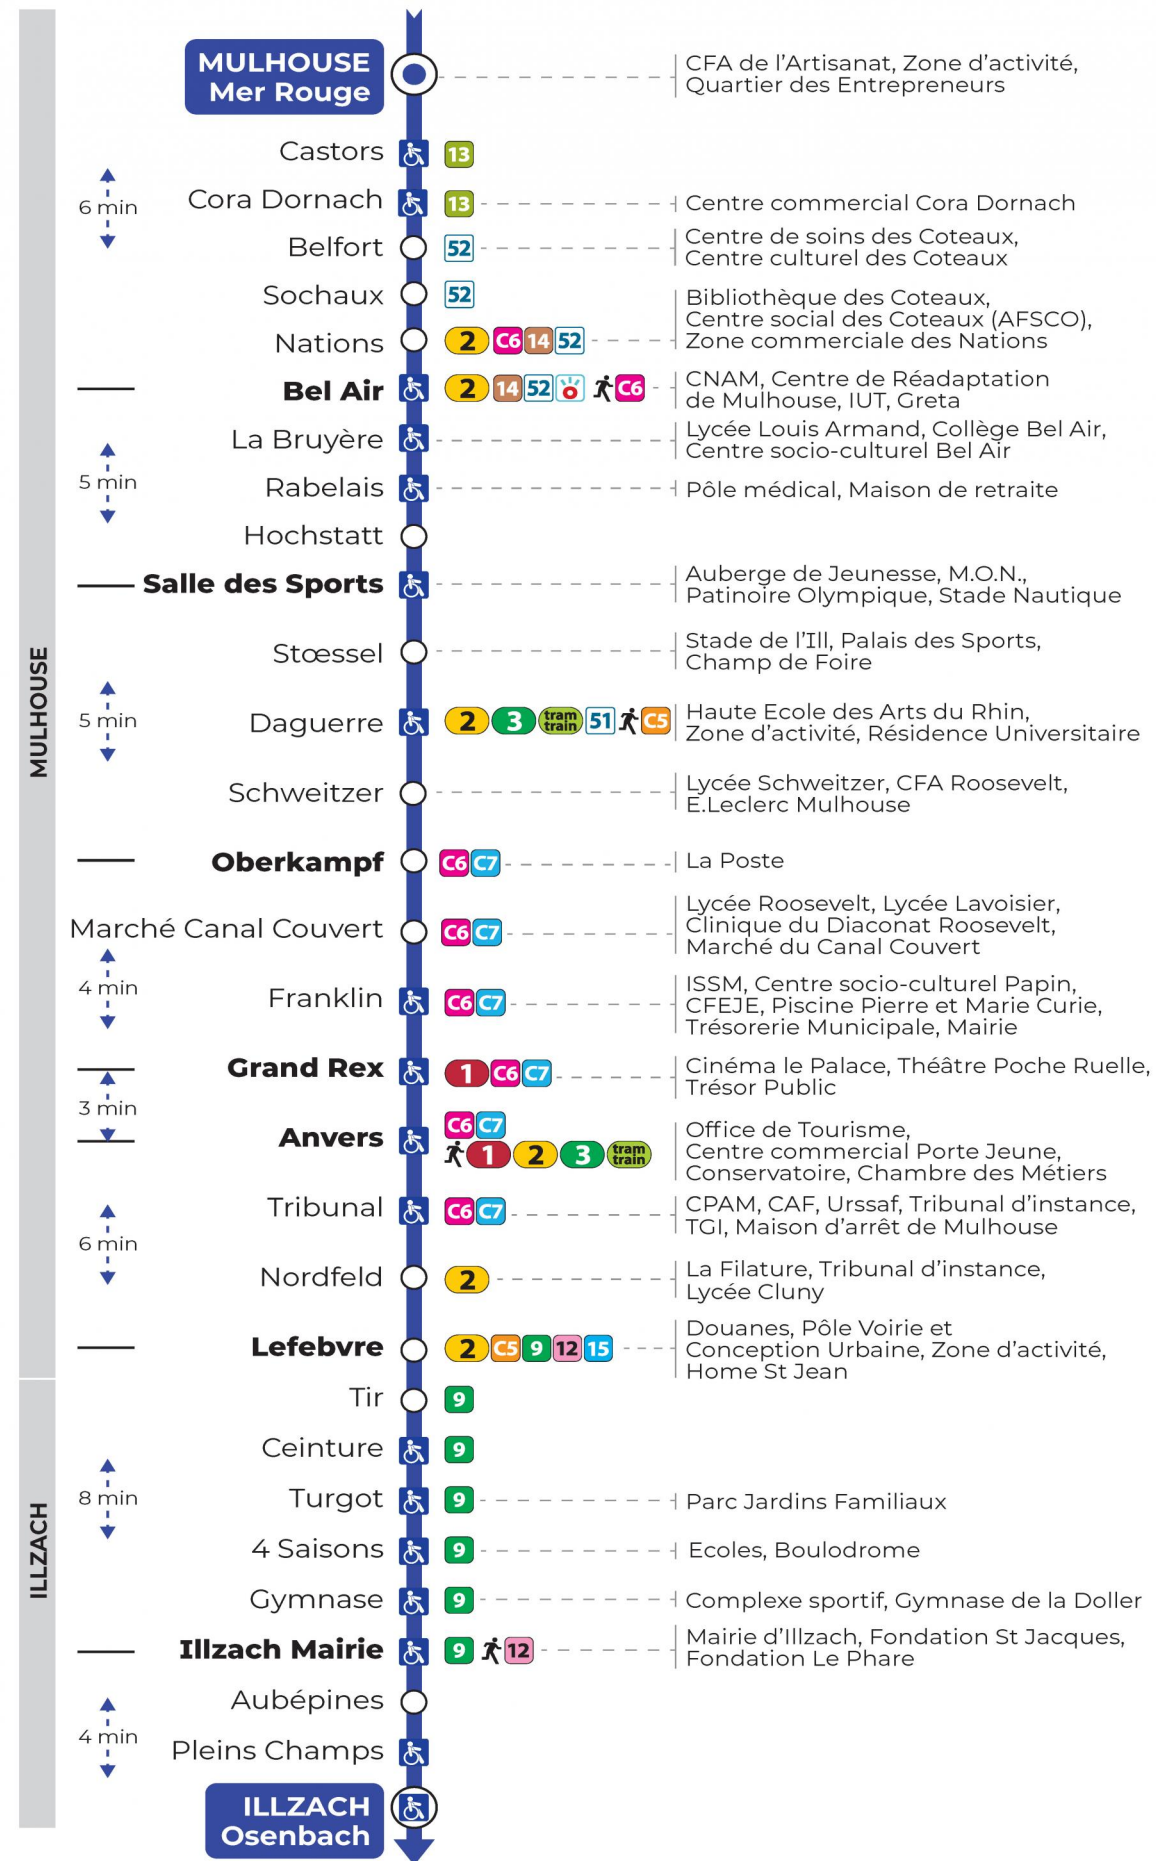

Valables du 26 février au 28 juin 2024 inclus

Gültig vom 26. Februar bis zum 28. Juni 2024
Valid from February 26 to June 28, 2024

Lundi à vendredi en période scolaire

Montag bis Freitag während der Schulzeit
Monday to Friday in school period

6h	7h	8h	9h	10h	11h	12h	13h	14h	15h	16h	17h	18h	19h
06	07	05	11	19	04	05	00	12	06	01	13	06	07
31	24	26	34	41	26	18	18	30	26	13	24	18	29
	41	49	56		49	24	36	48	42	24	42	30	59
	54					43	54			36		42	
										54			

Lundi à vendredi en vacances scolaires

Montag bis Freitag während der Schulferien
Monday to Friday during school holidays

6h	7h	8h	9h	10h	11h	12h	13h	14h	15h	16h	17h	18h	19h	20h
02	06	06	06	04	04	04	04	04	05	05	06	04	04	07
31	35	36	34	34	34	34	34	34	35	35	36	34	33	

Vacances scolaires

Schulferien / school holidays

du 22 Avr 2024 au 04 Mai 2024
du 10 Mai 2024 au 11 Mai 2024

Samedi

Samstag
Saturday

6h	7h	8h	9h	10h	11h	12h	13h	14h	15h	16h	17h	18h	19h
02	20	20	20	20	19	19	19	19	19	19	20	19	19
31	50	50	49	49	49	49	49	49	49	50	50	49	51
57													

Dimanche et jours fériés

Sonntag und Feiertage
Sunday and bank holidays

9h	10h	11h	12h	13h	14h	15h	16h	17h	18h	19h	20h
11^t	11^t	11^t	11^t	11^t	11^t	11^t	11^t	11^t	11^t	11^t	11^t

t : Desserte effectuée en véhicule 8 personnes (non accessible aux usagers en fauteuil roulant)

Le plus proche
Agence Soléa Porte Jeune

Votre bus en direct

Flashez ce QR-Code pour connaître le prochain passage en temps réel

SAE:1983

Arrêt accessible (DCM - SEPT 2023)
 Correspondance bus / tram à proximité