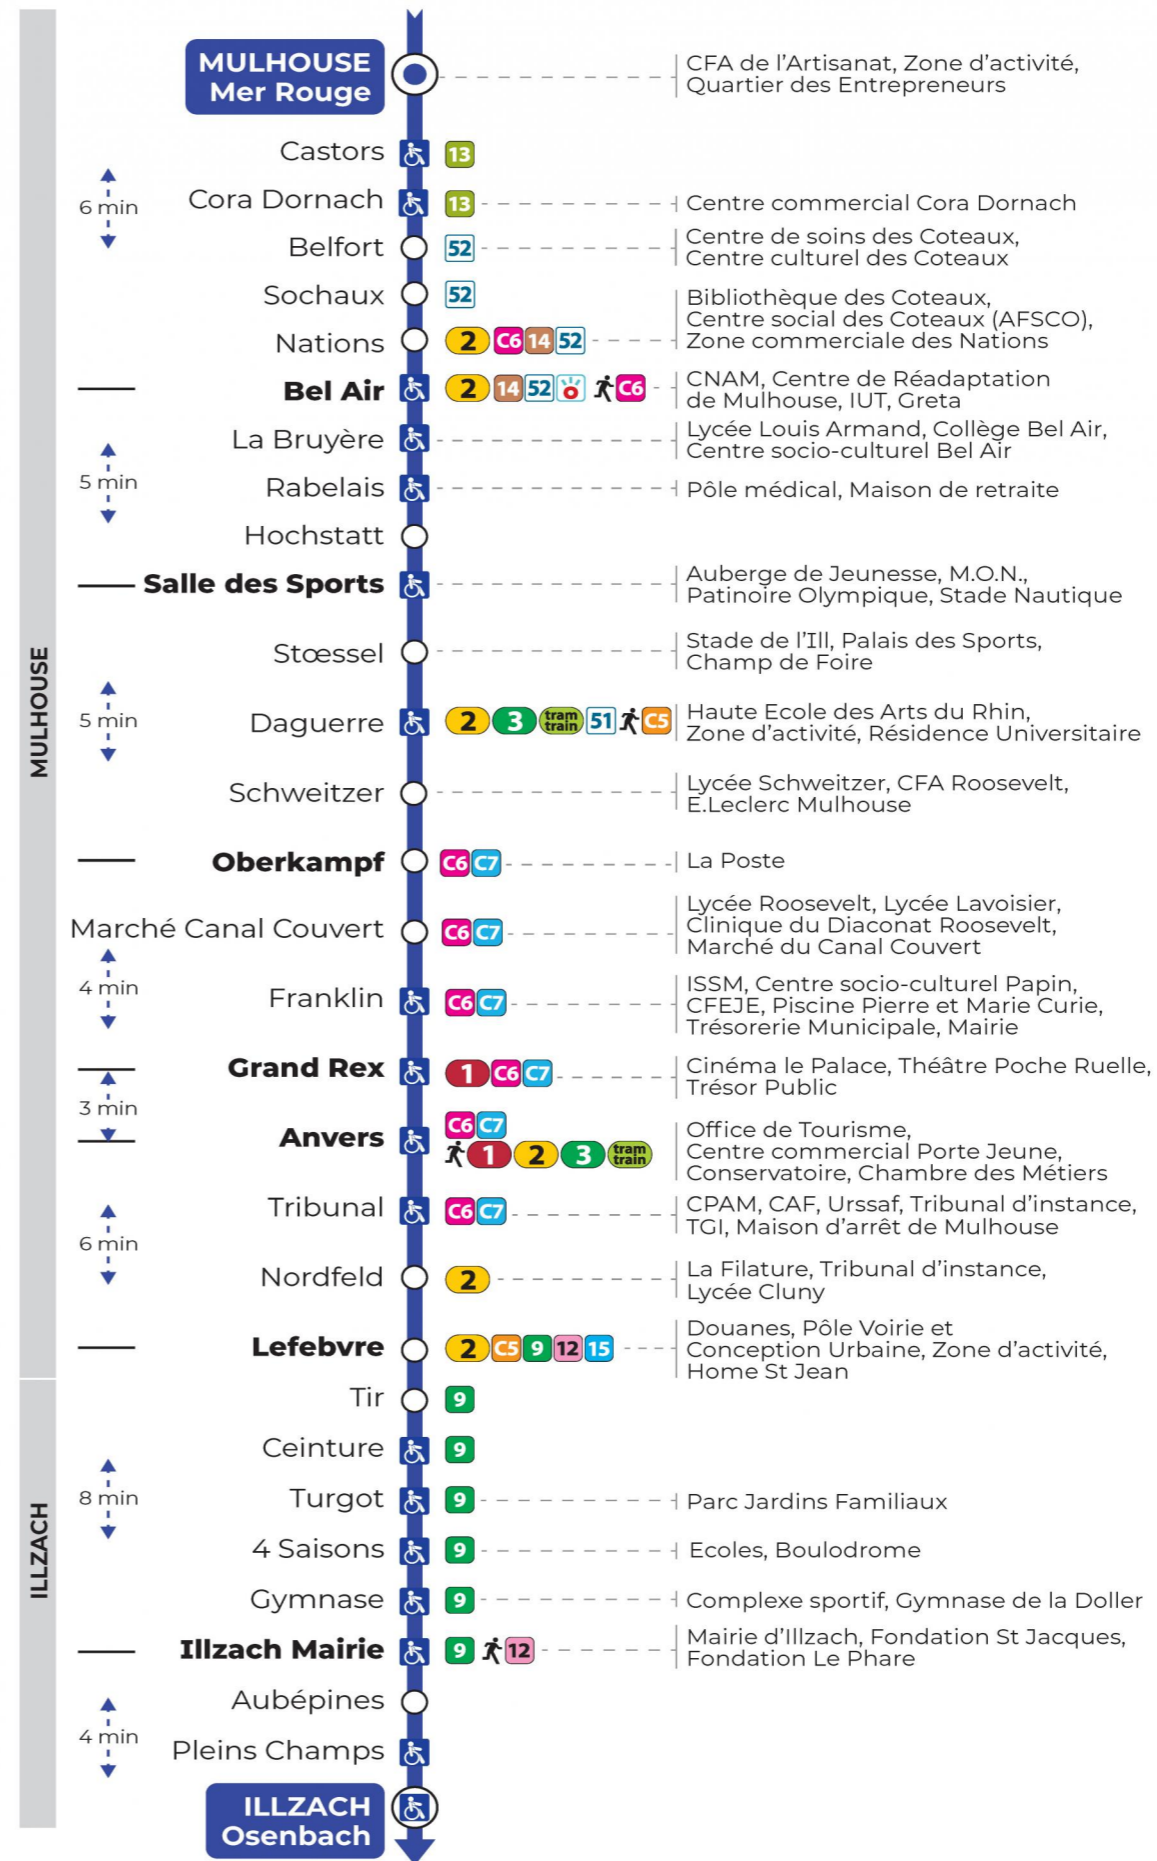

Valables du 26 février au 28 juin 2024 inclus

Gültig vom 26. Februar bis zum 28. Juni 2024
Valid from February 26 to June 28, 2024

Lundi à vendredi en période scolaire

Montag bis Freitag während der Schulzeit
Monday to Friday in school period

6h	7h	8h	9h	10h	11h	12h	13h	14h	15h	16h	17h	18h	19h
05	06	04	10	18	03	04	17	11	05	11	11	04	06
30	23	25	33	40	25	17	35	29	25	22	22	16	28
	40	48	55		48	23	53	47	41	34	40	29	58
	53					42			59	52		41	
						59							

Vacances scolaires

Schulferien / school holidays

du 22 Avr 2024 au 04 Mai 2024
du 10 Mai 2024 au 11 Mai 2024

Samedi

Samstag
Saturday

6h	7h	8h	9h	10h	11h	12h	13h	14h	15h	16h	17h	18h	19h
01	19	19	19	19	18	18	18	18	18	18	18	18	18
30	49	49	48	48	48	48	48	48	48	48	48	48	50
56													

Le plus proche
Agence Soléa Porte Jeune

Votre bus en direct

Flashez ce QR-Code pour connaître le prochain passage en temps réel

SAE:666

Arrêt accessible (DCM - SEPT 2023)
 Correspondance bus / tram à proximité