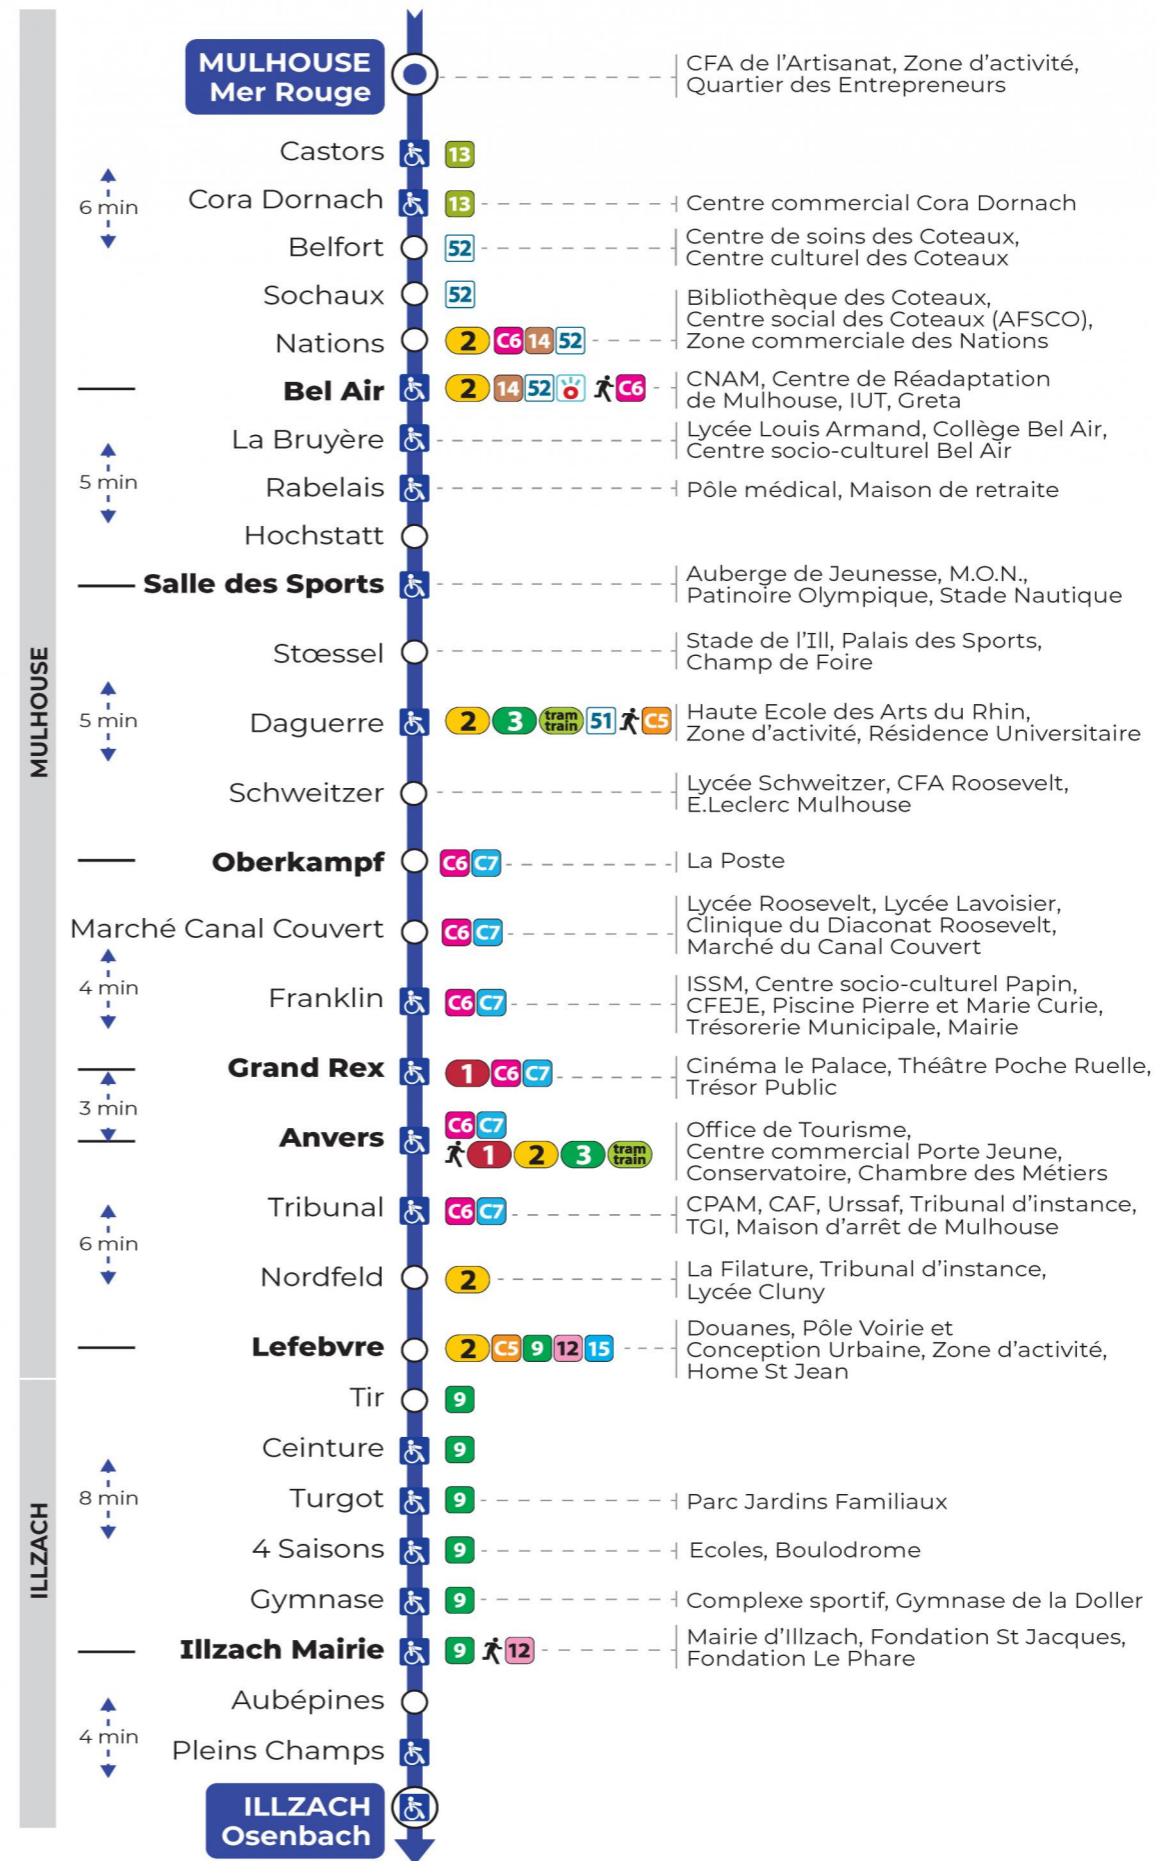

Valables du 26 février au 28 juin 2024 inclus

Gültig vom 26. Februar bis zum 28. Juni 2024
Valid from February 26 to June 28, 2024

Lundi à vendredi en période scolaire

Montag bis Freitag während der Schulzeit
Monday to Friday in school period

6h	7h	8h	9h	10h	11h	12h	13h	14h	15h	16h	17h	18h	19h
04	05	03	09	17	02	03	16	10	04	10	10	03	05
29	22	24	32	39	24	16	34	28	24	21	21	15	27
	39	47	54		47	22	52	46	40	33	39	28	57
	52					41			58	51		40	
						58							

Lundi à vendredi en vacances scolaires

Montag bis Freitag während der Schulferien
Monday to Friday during school holidays

6h	7h	8h	9h	10h	11h	12h	13h	14h	15h	16h	17h	18h	19h	20h
00	04	04	04	02	02	02	02	02	03	03	03	02	02	05
29	33	34	32	32	32	32	32	32	33	33	33	32	31	

Vacances scolaires du 10 Mai 2024 au 11 Mai 2024

Schulferien / school holidays

Samedi

Samstag
Saturday

6h	7h	8h	9h	10h	11h	12h	13h	14h	15h	16h	17h	18h	19h
00	18	18	18	18	17	17	17	17	17	17	17	17	17
29	48	48	47	47	47	47	47	47	47	47	47	47	49
55													

Dimanche et jours fériés

Sonntag und Feiertage
Sunday and bank holidays

9h	10h	11h	12h	13h	14h	15h	16h	17h	18h	19h	20h
09^t	09^t	09^t	09^t	09^t	09^t	09^t	09^t	09^t	09^t	09^t	09^t

t : Desserte effectuée en véhicule 8 personnes (non accessible aux usagers en fauteuil roulant)

Le plus proche
Agence Soléa Porte Jeune

Votre bus en direct

Flashez ce QR-Code pour connaître le prochain passage en temps réel

SAE:5117

Arrêt accessible (DCM - SEPT 2023)
 Correspondance bus / tram à proximité