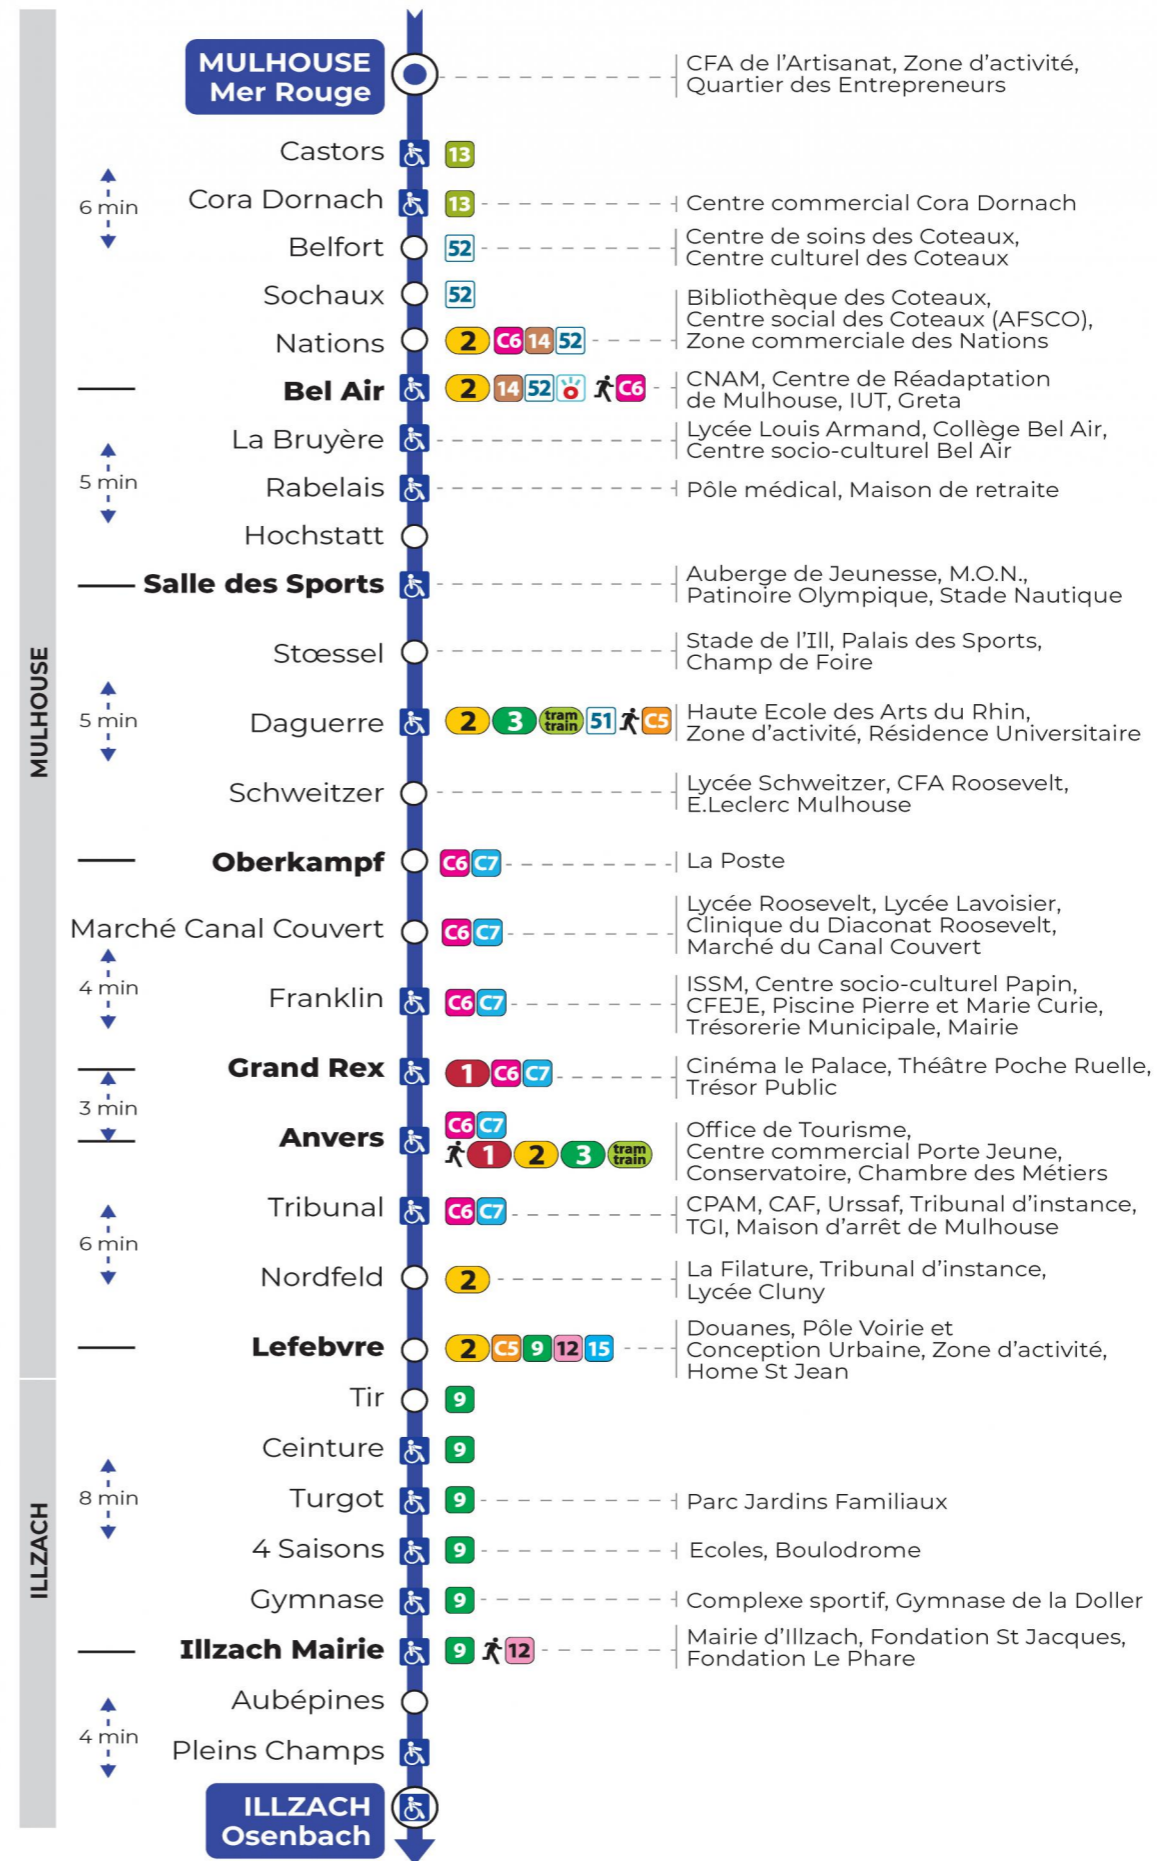

Valables du 26 février au 28 juin 2024 inclus

Gültig vom 26. Februar bis zum 28. Juni 2024
Valid from February 26 to June 28, 2024

Lundi à vendredi en période scolaire

Montag bis Freitag während der Schulzeit
Monday to Friday in school period

6h	7h	8h	9h	10h	11h	12h	13h	14h	15h	16h	17h	18h	19h	20h	21h
00	01	20	05	13	20	12	12	06	00	06	06	11	01		02^s
25	18	43	28	35	43	18	30	24	20	17	17	24	23		
	35		50	58	59	37	48	42	36	29	35	36	53		
	48					54			54	47	59				
	59														

s : Terminus ANVERS

Lundi à vendredi en vacances scolaires

Montag bis Freitag während der Schulferien
Monday to Friday during school holidays

5h	6h	7h	8h	9h	10h	11h	12h	13h	14h	15h	16h	17h	18h	19h	20h	21h
56	25	00	00	00	27	27	27	27	27	28	28	28	27	27	01	02^s
		28	30	28	57	57	57	57	58	58	58	57	57			
			58													

s : Terminus ANVERS

Vacances scolaires

du 10 Mai 2024 au 11 Mai 2024

Schulferien / school holidays

Samedi

Samstag
Saturday

5h	6h	7h	8h	9h	10h	11h	12h	13h	14h	15h	16h	17h	18h	19h	20h	21h
56	25	14	14	14	13	12	12	12	12	12	12	12	12	12		02^s
	51	43	44	43	42	42	42	42	42	42	42	42	42	45		

s : Terminus ANVERS

Dimanche et jours fériés

Sonntag und Feiertage
Sunday and bank holidays

9h	10h	11h	12h	13h	14h	15h	16h	17h	18h	19h	20h
05^t	05^t	05^t	05^t	05^t	05^t	05^t	05^t	05^t	05^t	05^t	06^t

t : Desserte effectuée en véhicule 8 personnes (non accessible aux usagers en fauteuil roulant)

Le plus proche
TABAC FRANKLIN
29, rue Franklin
Mulhouse

Votre bus en direct

Flashez ce QR-Code pour connaître le prochain passage en temps réel

SAE:241

Arrêt accessible (DCM - SEPT 2023)
 Correspondance bus / tram à proximité