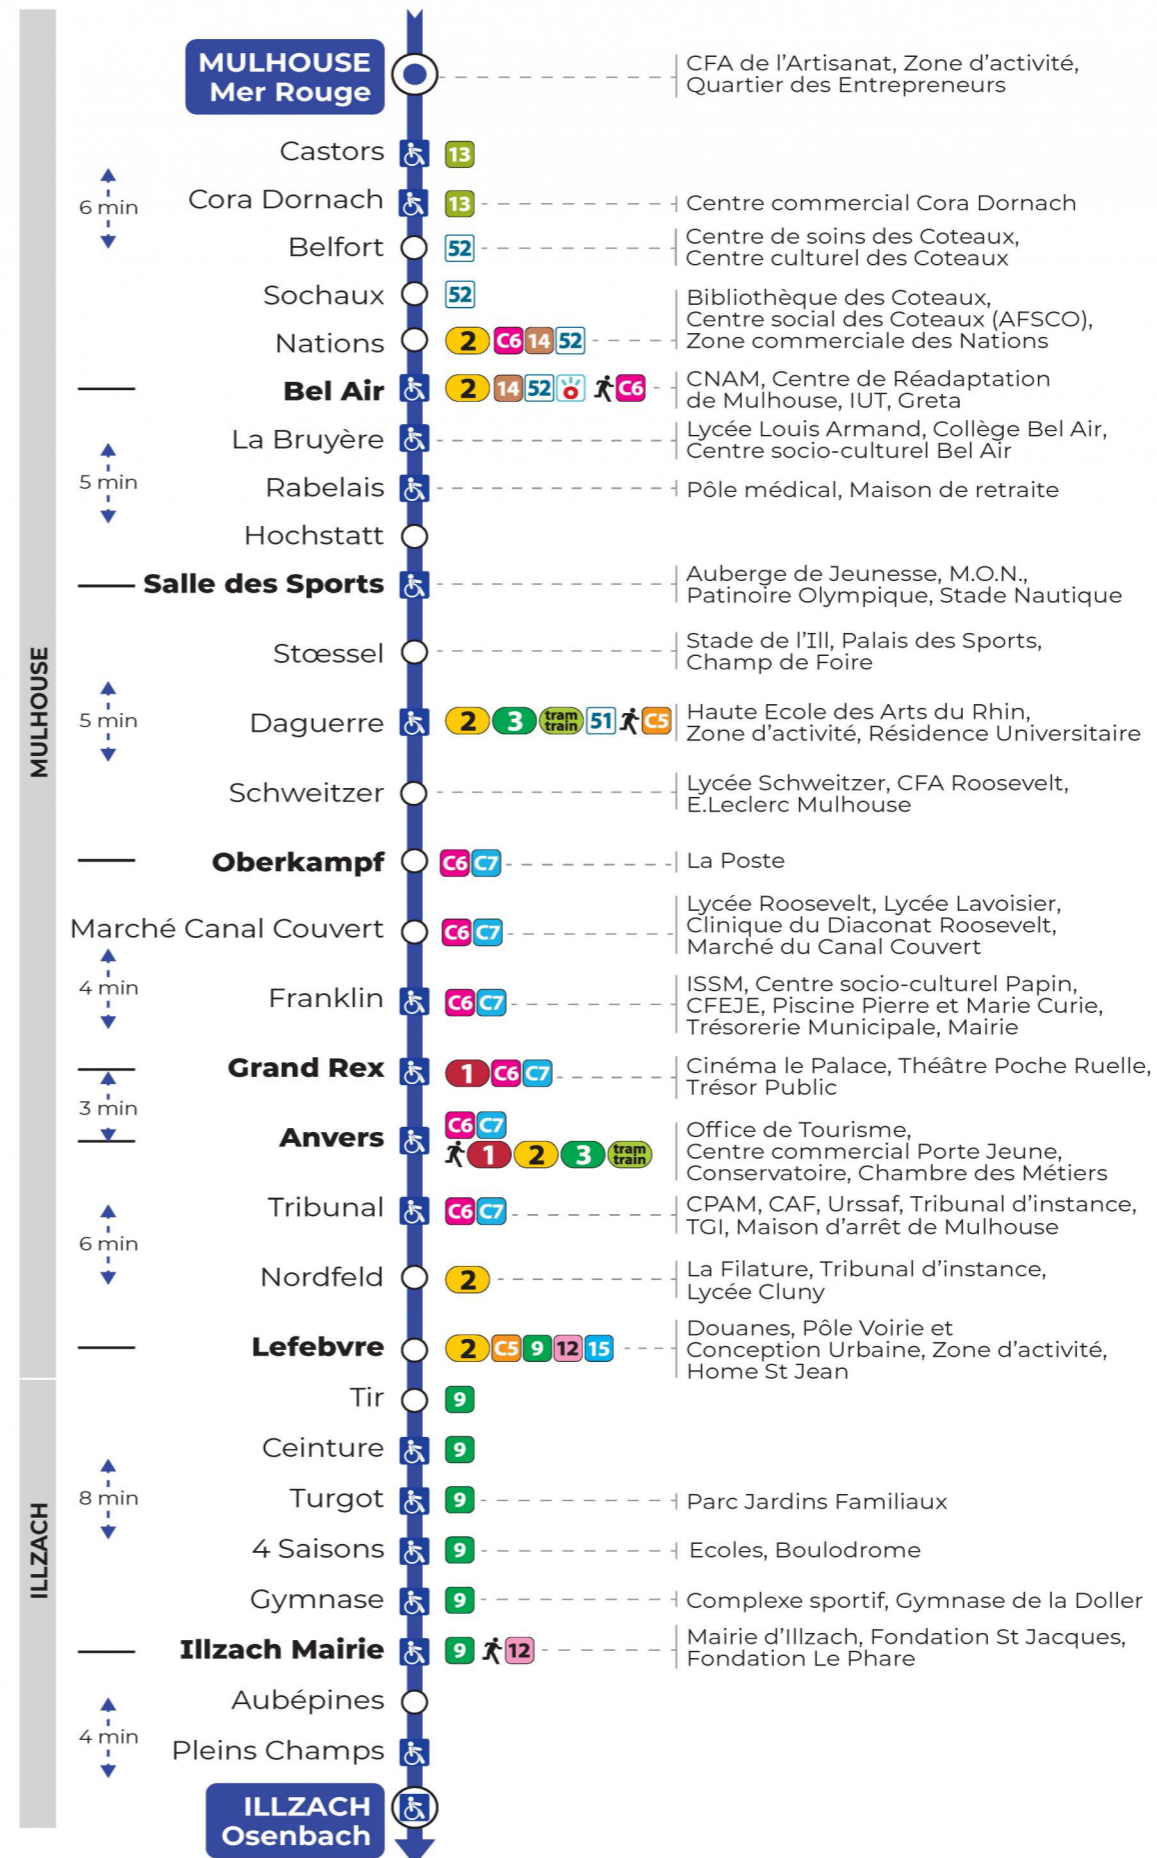

s : Terminus ANVERS

### Samedi

Samstag  
Saturday

5h	6h	7h	8h	9h	10h	11h	12h	13h	14h	15h	16h	17h	18h	19h	20h	21h
55	24	13	13	12	11	10	10	10	10	10	10	10	10	10		01 <sup>s</sup>
	50	42	43	41	40	40	40	40	40	40	40	40	40	43		

s : Terminus ANVERS

t : Desserte effectuée en véhicule 8 personnes (non accessible aux usagers en fauteuil roulant)

**Le plus proche**  
**TABAC DU MARCHE**  
4, avenue Aristide Briand  
Mulhouse

### Votre bus en direct

Flashez ce QR-Code pour connaître le prochain passage en temps réel

SAE:109

Arrêt accessible (DCM - SEPT 2023)  
 Correspondance bus / tram à proximité