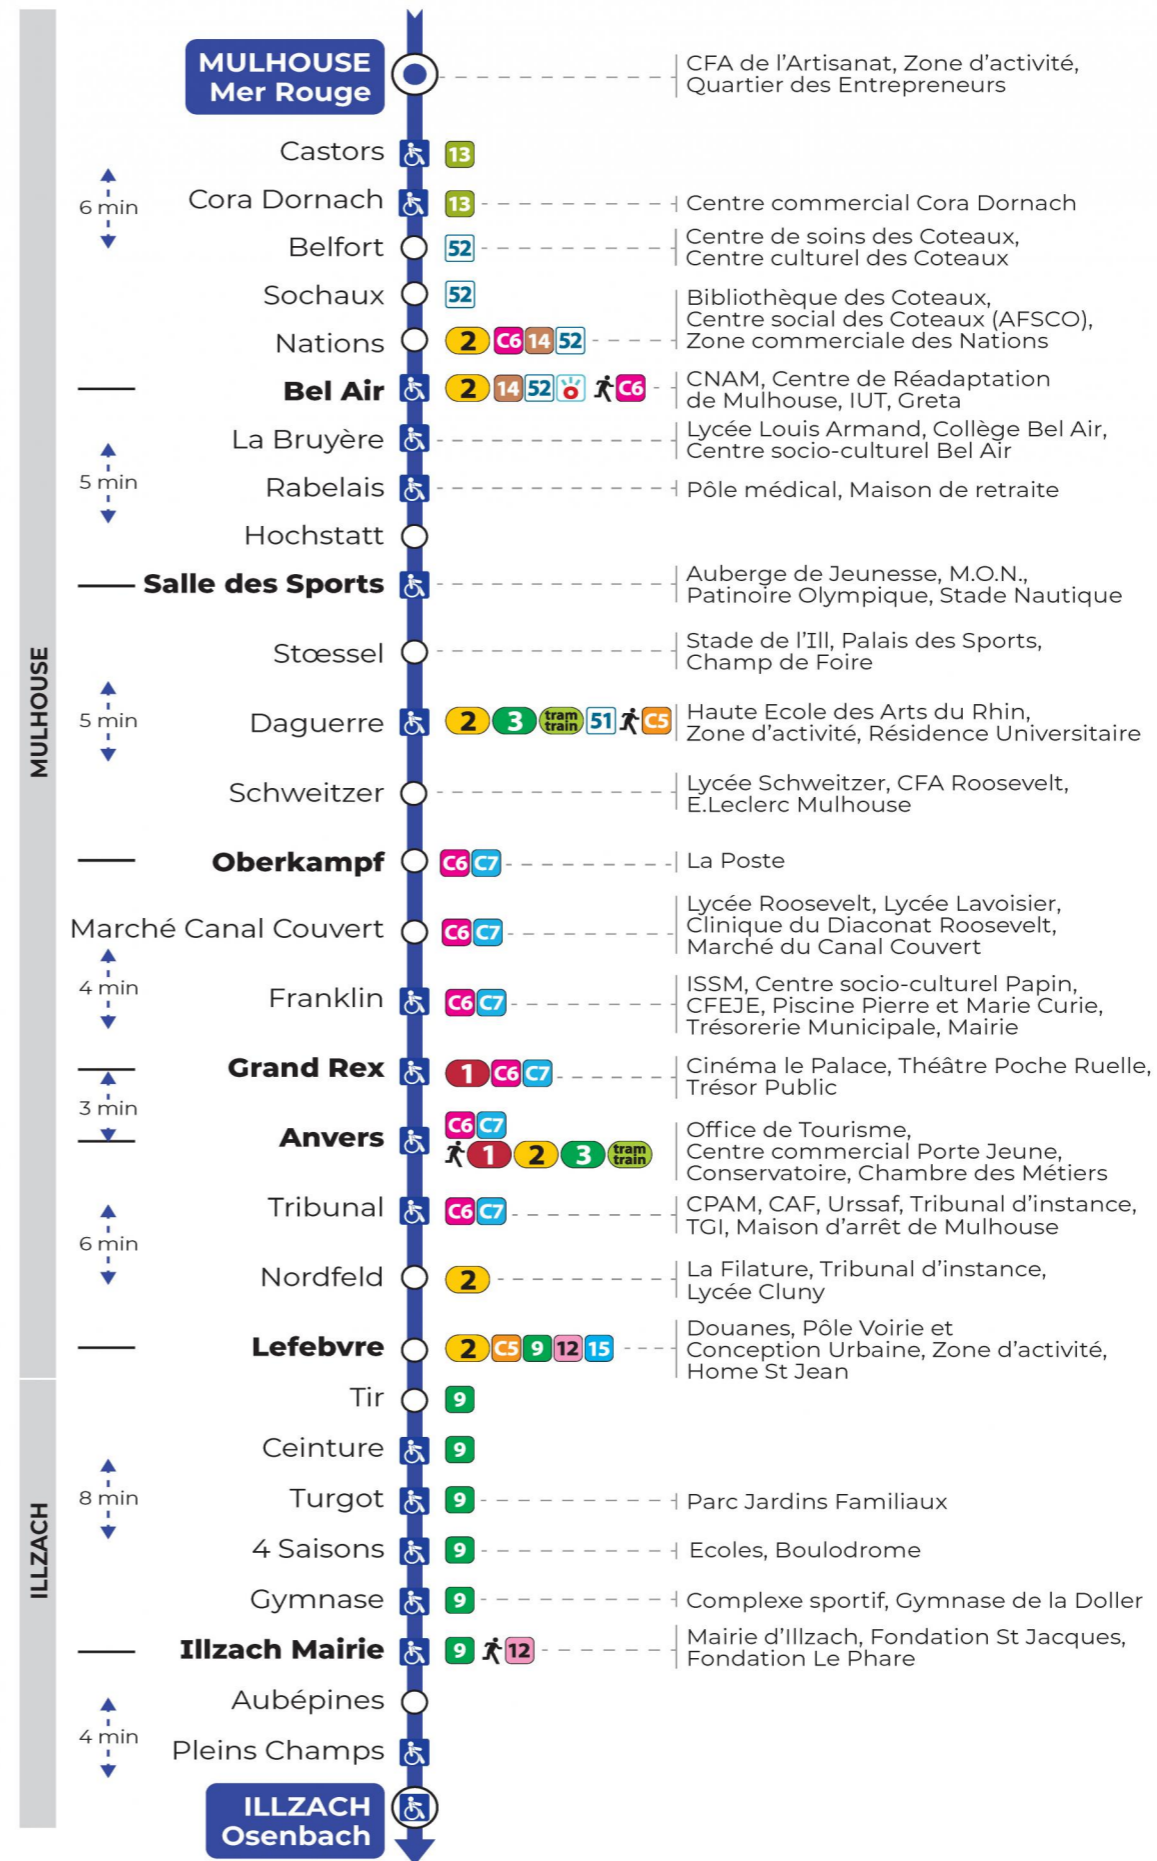

Valables du 26 février au 28 juin 2024 inclus

Gültig vom 26. Februar bis zum 28. Juni 2024
Valid from February 26 to June 28, 2024

Lundi à vendredi en période scolaire

Montag bis Freitag während der Schulzeit
Monday to Friday in school period

5h	6h	7h	8h	9h	10h	11h	12h	13h	14h	15h	16h	17h	18h	19h	20h	21h
58	22	15	17	01	09	16	08	08	02	16	02	02	08	20		00^s
	58	32	39	24	31	39	14	26	20	32	13	13	21	50		
		45		46	54	55	33	44	38	50	25	31	33			
		56					50	56	56	43	55	58				

s : Terminus ANVERS

Lundi à vendredi en vacances scolaires

Montag bis Freitag während der Schulferien
Monday to Friday during school holidays

5h	6h	7h	8h	9h	10h	11h	12h	13h	14h	15h	16h	17h	18h	19h	20h	21h
54	23	26	28	25	24	24	24	24	24	25	25	25	24	24		00^s
	58	58	57	55	54	54	54	54	55	55	55	54	54	58		

s : Terminus ANVERS

Samedi

Samstag
Saturday

5h	6h	7h	8h	9h	10h	11h	12h	13h	14h	15h	16h	17h	18h	19h	20h	21h
54	23	12	12	11	10	09	09	09	09	09	09	09	09	09		00^s
	49	41	42	40	39	39	39	39	39	39	39	39	39	42		

s : Terminus ANVERS

Dimanche et jours fériés

Sonntag und Feiertage
Sunday and bank holidays

9h	10h	11h	12h	13h	14h	15h	16h	17h	18h	19h	20h
03^t	03^t	03^t	03^t	03^t	03^t	03^t	03^t	03^t	03^t	03^t	04^t

t : Desserte effectuée en véhicule 8 personnes (non accessible aux usagers en fauteuil roulant)

Le plus proche
TABAC MICHEL
58, avenue Aristide Briand
Mulhouse

Votre bus en direct
Flashez ce QR-Code pour connaître le prochain passage en temps réel

SAE:471

Arrêt accessible (DCM - SEPT 2023)
 Correspondance bus / tram à proximité