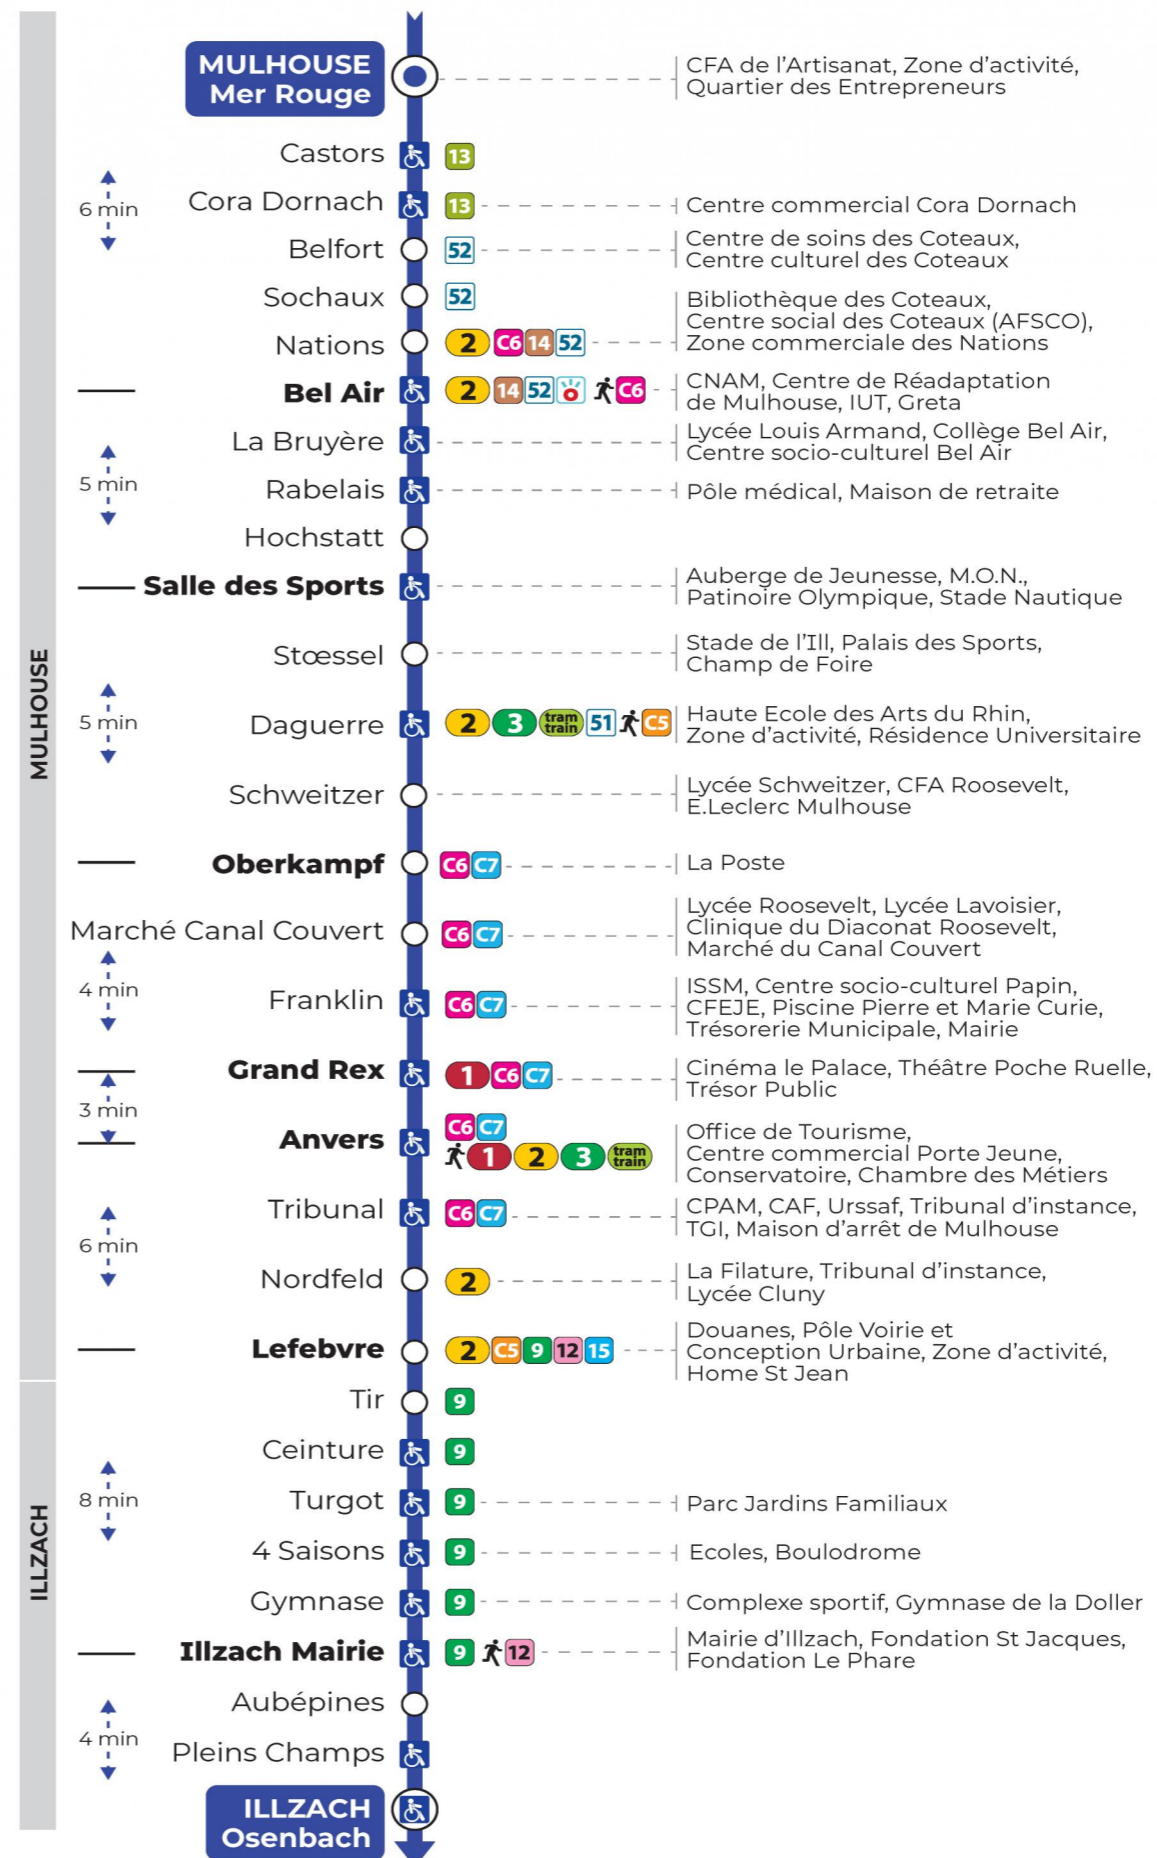

16 arrêt OBERKAMPF direction OSENBACH

Valables du 26 février au 28 juin 2024 inclus

Gültig vom 26. Februar bis zum 28. Juni 2024
Valid from February 26 to June 28, 2024

Lundi à vendredi en période scolaire

Montag bis Freitag während der Schulzeit
Monday to Friday in school period

5h	6h	7h	8h	9h	10h	11h	12h	13h	14h	15h	16h	17h	18h	19h	20h	21h
58	22	15	17	01	09	16	08	08	02	16	02	02	08	20		00^s
	58	32	39	24	31	39	14	26	20	32	13	13	21	50		
		45		46	54	55	33	44	38	50	25	31	33			
		56					50	56	56	43	55	58				

s : Terminus ANVERS

Lundi à vendredi en vacances scolaires

Montag bis Freitag während der Schulferien
Monday to Friday during school holidays

5h	6h	7h	8h	9h	10h	11h	12h	13h	14h	15h	16h	17h	18h	19h	20h	21h
54	23	26	28	25	24	24	24	24	24	25	25	25	24	24		00^s
	58	58	57	55	54	54	54	54	55	55	55	54	54	58		

s : Terminus ANVERS

Vacances scolaires

du 10 Mai 2024 au 11 Mai 2024

Schulferien / school holidays

Samedi

Samstag
Saturday

5h	6h	7h	8h	9h	10h	11h	12h	13h	14h	15h	16h	17h	18h	19h	20h	21h
54	23	12	12	11	10	09	09	09	09	09	09	09	09	09		00^s
	49	41	42	40	39	39	39	39	39	39	39	39	39	42		

s : Terminus ANVERS

Dimanche et jours fériés

Sonntag und Feiertage
Sunday and bank holidays

9h	10h	11h	12h	13h	14h	15h	16h	17h	18h	19h	20h
03^t	03^t	03^t	03^t	03^t	03^t	03^t	03^t	03^t	03^t	03^t	04^t

t : Desserte effectuée en véhicule 8 personnes (non accessible aux usagers en fauteuil roulant)

Le plus proche
TABAC MICHEL
58, avenue Aristide Briand
Mulhouse

Votre bus en direct

Flashez ce QR-Code pour connaître le prochain passage en temps réel

SAE:471

Arrêt accessible (DCM - SEPT 2023)
 Correspondance bus / tram à proximité