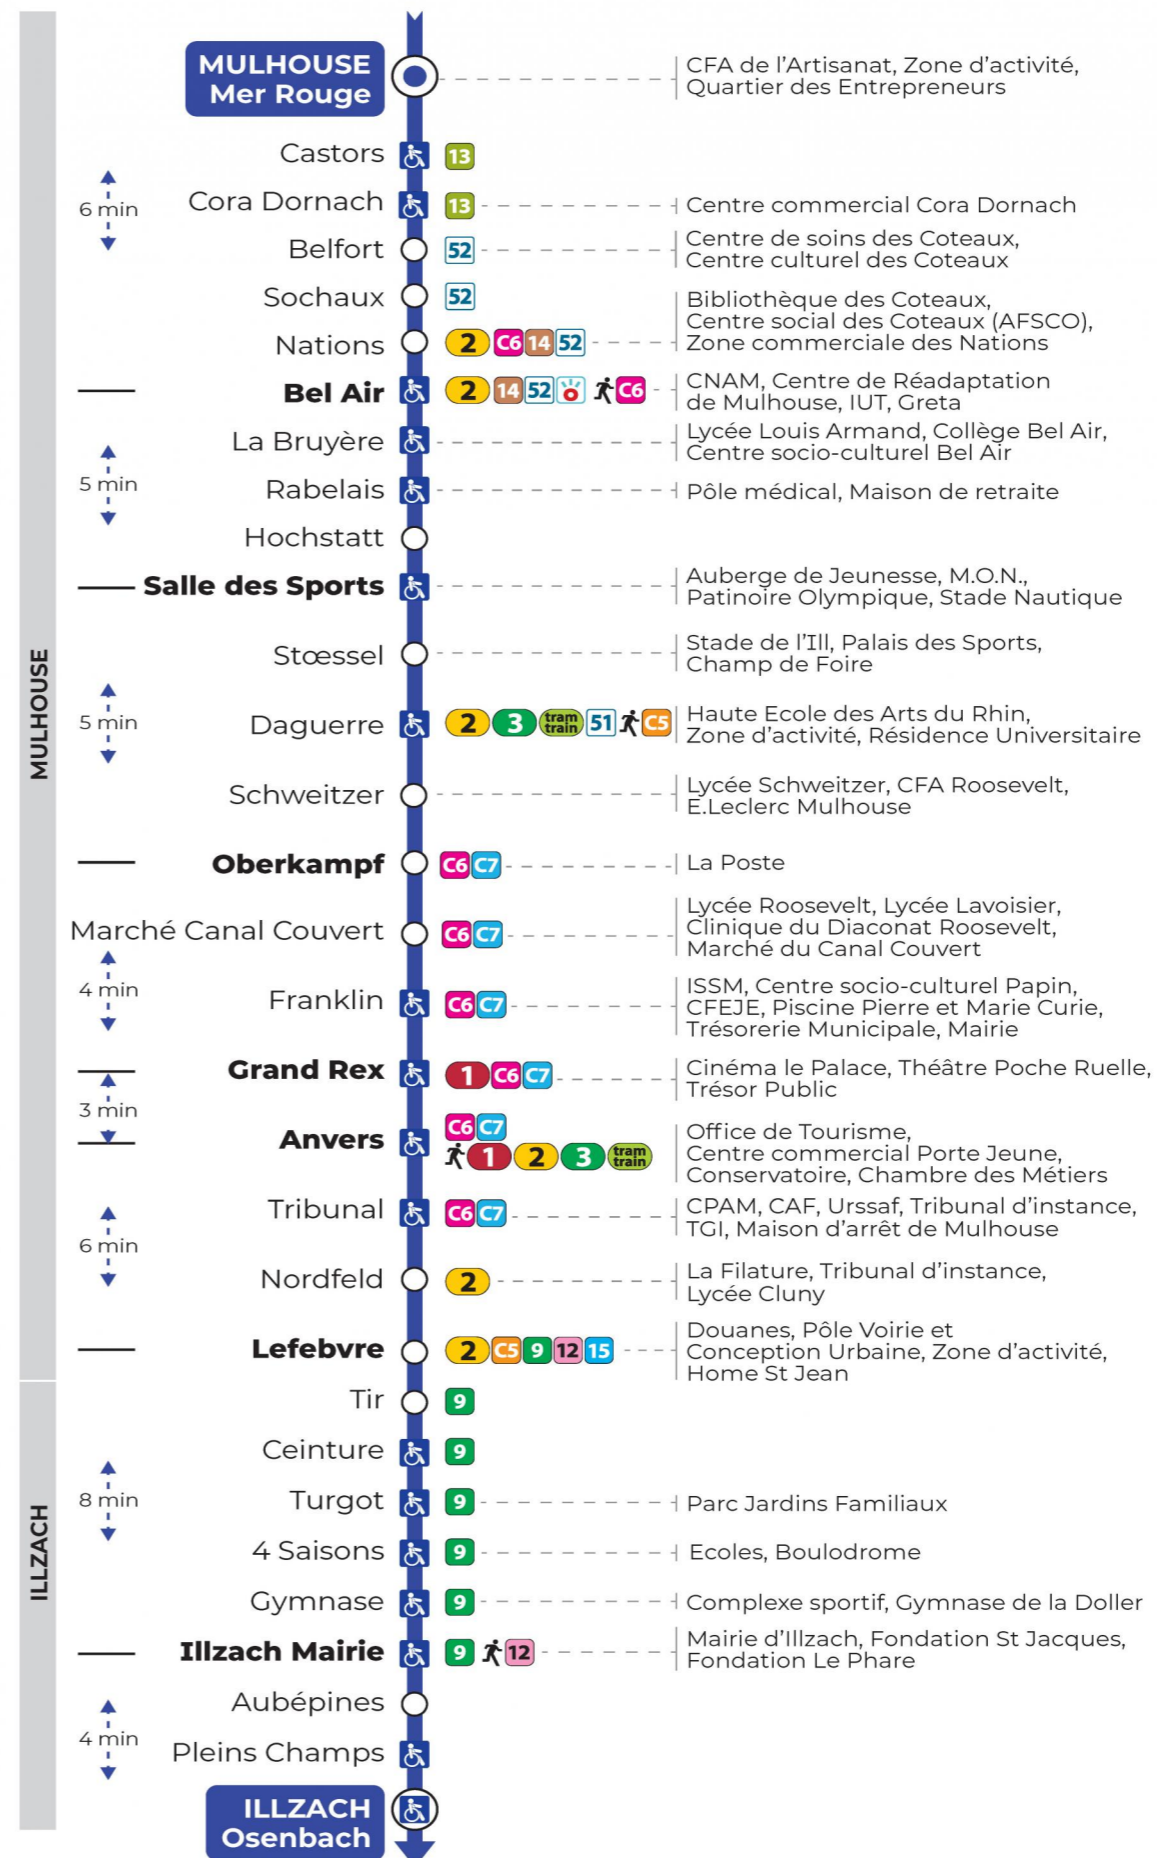

Valables du 26 février au 28 juin 2024 inclus

Gültig vom 26. Februar bis zum 28. Juni 2024
Valid from February 26 to June 28, 2024

Lundi à vendredi en période scolaire

Montag bis Freitag während der Schulzeit
Monday to Friday in school period

s : Terminus ANVERS

Lundi à vendredi en vacances scolaires

Montag bis Freitag während der Schulferien
Monday to Friday during school holidays

5h	6h	7h	8h	9h	10h	11h	12h	13h	14h	15h	16h	17h	18h	19h	20h
51	20	23	25	22	21	21	21	21	21	22	22	22	21	21	57 ^s
	55	55	54	52	51	51	51	51	52	52	52	51	51	55	

s : Terminus ANVERS

Vacances scolaires

du 10 Mai 2024 au 11 Mai 2024

Schulferien / school holidays

Samedi

Samstag
Saturday

5h	6h	7h	8h	9h	10h	11h	12h	13h	14h	15h	16h	17h	18h	19h	20h
51	20	09	09	08	07	06	06	06	06	06	06	06	06	06	57 ^s
	46	38	39	37	36	36	36	36	36	36	36	36	36	39	

s : Terminus ANVERS

Le plus proche
TABAC MICHEL
58, avenue Aristide Briand
Mulhouse

Votre bus en direct

Flashez ce QR-Code pour connaître le prochain passage en temps réel

SAE:1973

Arrêt accessible (DCM - SEPT 2023)
 Correspondance bus / tram à proximité